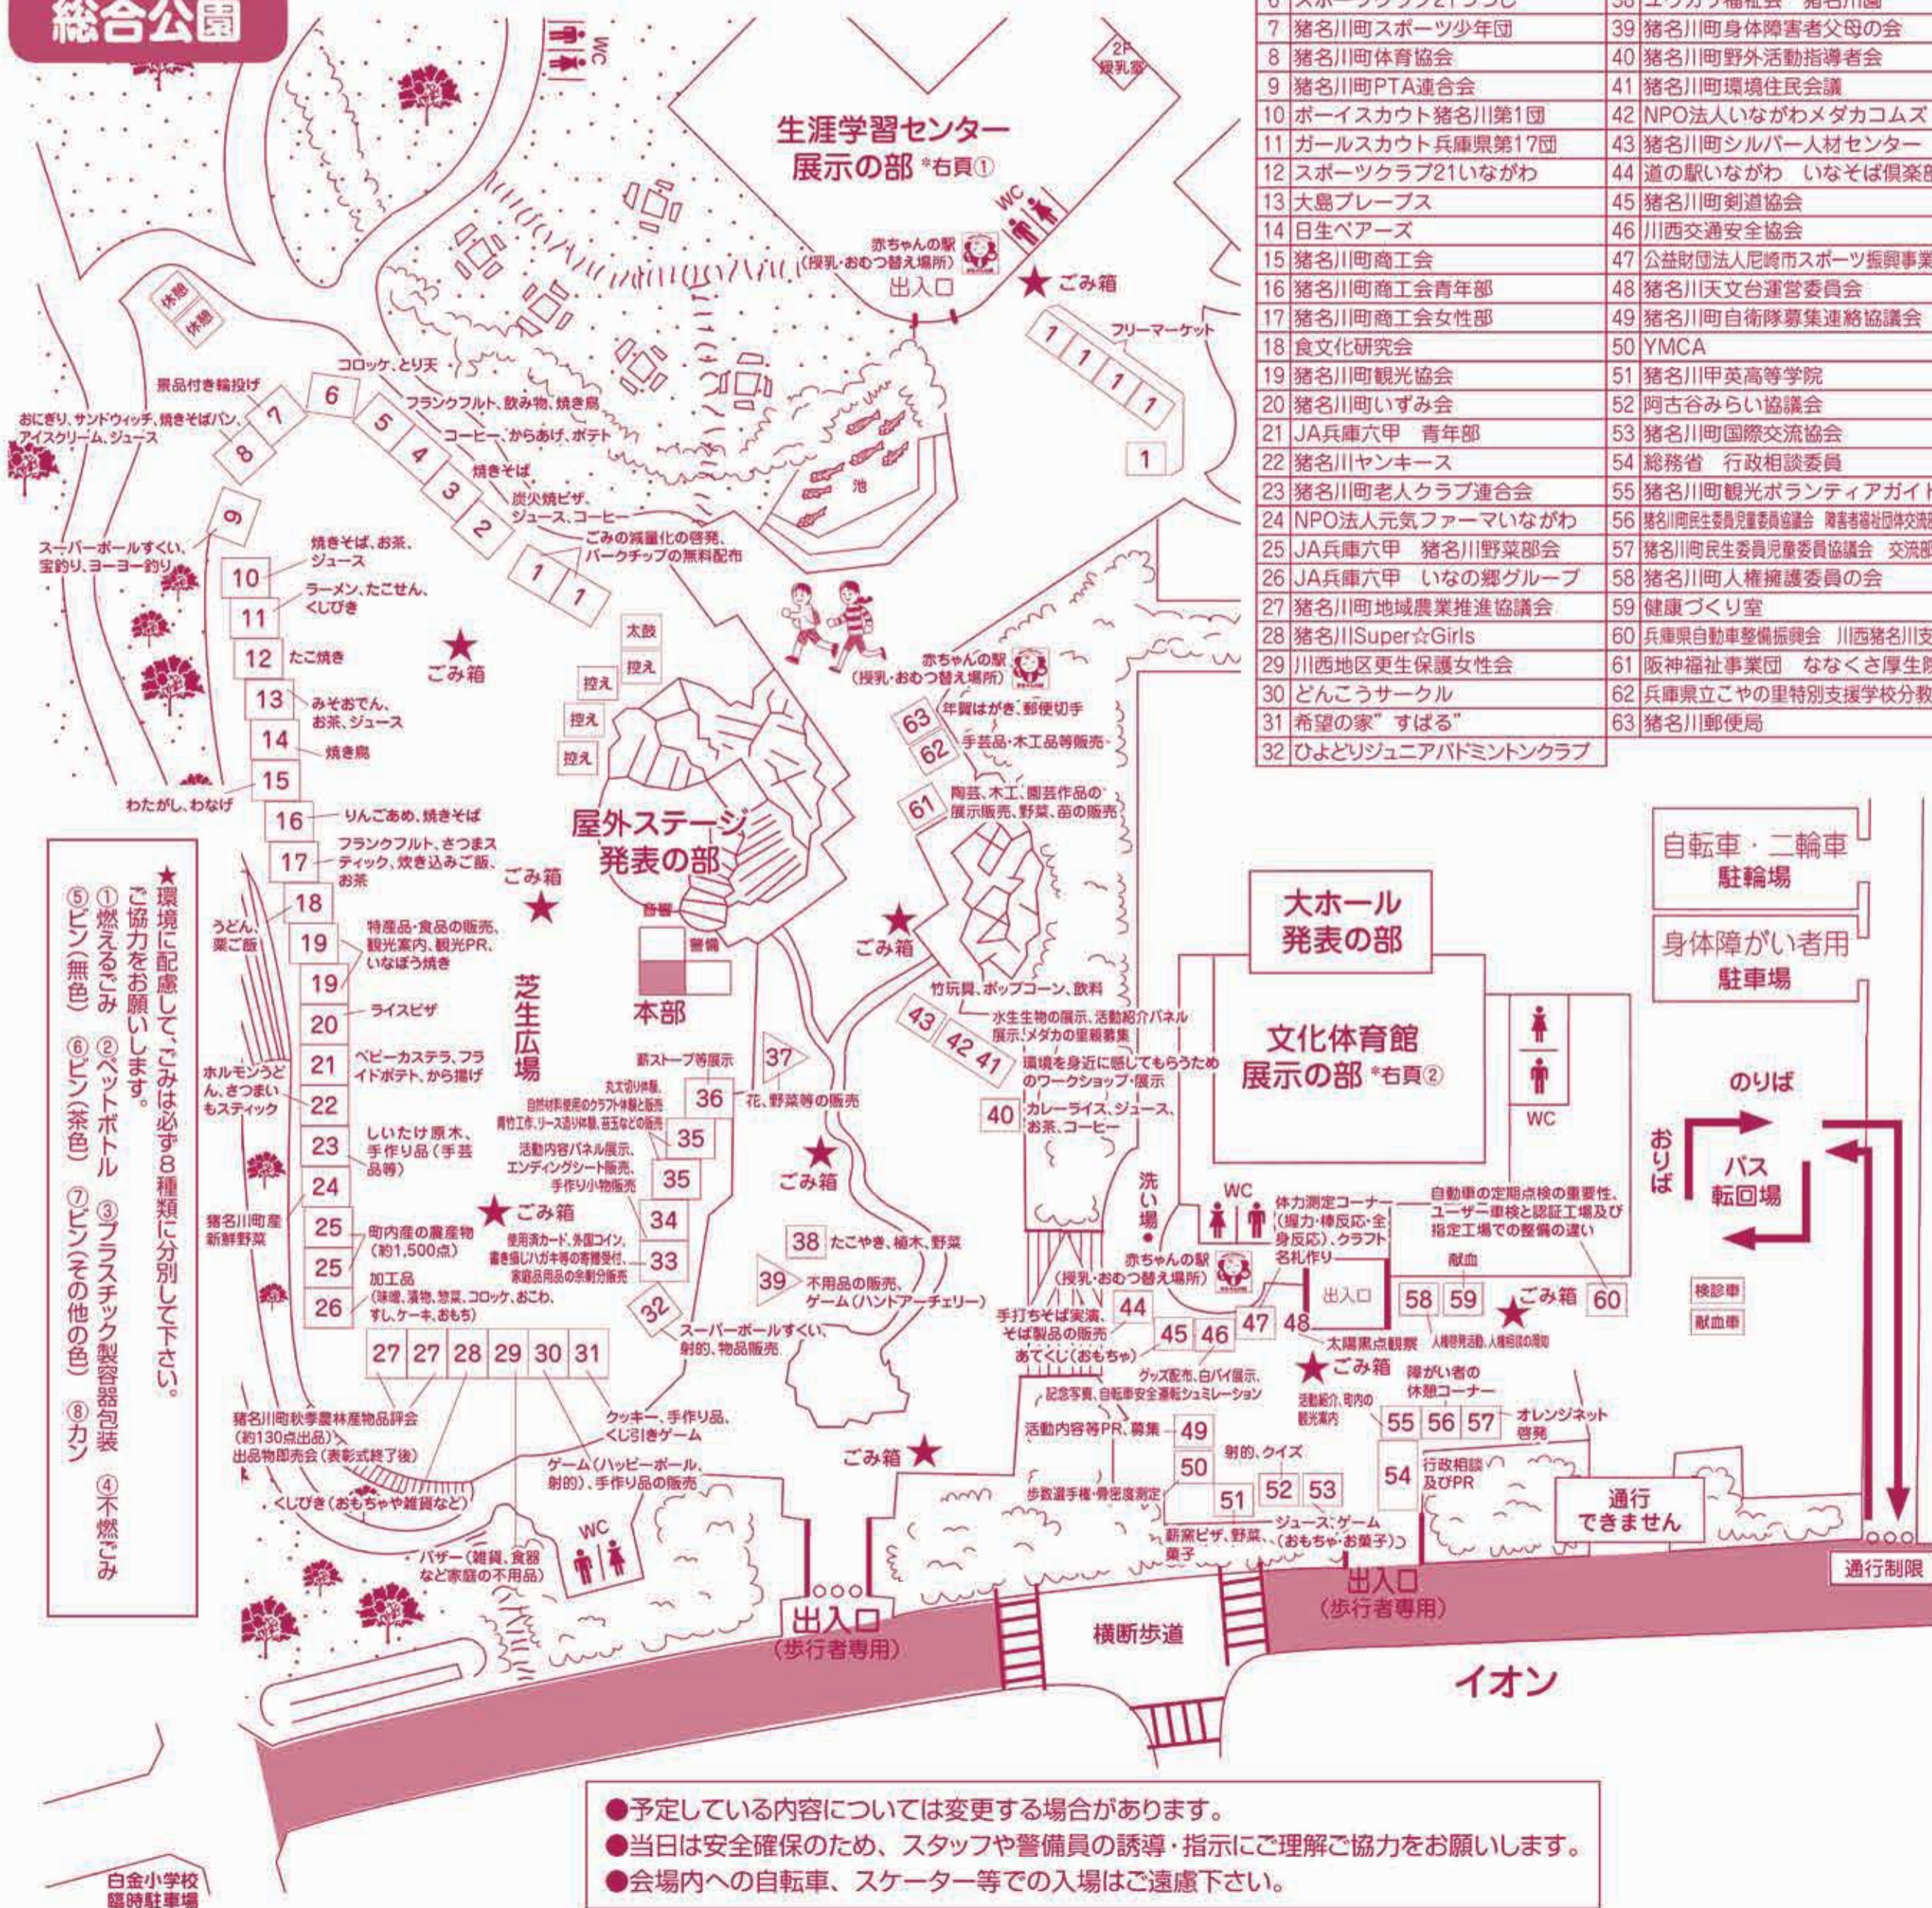

第51回いながわまつり・会場案内図

総合公園

No	団体名	No	団体名
1	猪名川町ごみ減量化推進会議	33	ボランティア団体「ニュースいながわ」
2	わはは大島	34	NPO法人ナルク
3	奥猪名健康の郷	35	森林ボランティア 猪名川町里山倶楽部
4	社会福祉法人 グッドサマリタン	36	猪名川町森林組合
5	猪名川町ソフトボール協会	37	猪名川町ホームガーデン同好会
6	スポーツクラブ21つじ	38	ユウカリ福祉会 猪名川園
7	猪名川町スポーツ少年団	39	猪名川町身体障害者父母の会
8	猪名川町体育協会	40	猪名川町野外活動指導者会
9	猪名川町PTA連合会	41	猪名川町環境住民会議
10	ボーイスカウト猪名川第1団	42	NPO法人いながわメダカコムズ
11	ガールスカウト兵庫県第17団	43	猪名川町シルバー人材センター
12	スポーツクラブ21いながわ	44	道の駅いながわ いなそば倶楽部
13	大島ブレース	45	猪名川町剣道協会
14	日生ペアーズ	46	川西交通安全協会
15	猪名川町商工会	47	公益財団法人尼崎市スポーツ振興事業団
16	猪名川町商工会青年部	48	猪名川天文台運営委員会
17	猪名川町商工会女性部	49	猪名川町自衛隊募集連絡協議会
18	食文化研究会	50	YMCA
19	猪名川町観光協会	51	猪名川町甲英高等学校
20	猪名川町いずみ会	52	阿古谷みらい協議会
21	JA兵庫六甲 青年部	53	猪名川町国際交流協会
22	猪名川ヤンキース	54	総務省 行政相談委員
23	猪名川町老人クラブ連合会	55	猪名川町観光ボランティアガイド
24	NPO法人元気ファーマいながわ	56	猪名川町民生委員児童委員協議会 障害者福祉団体交流部門
25	JA兵庫六甲 猪名川野菜部会	57	猪名川町民生委員児童委員協議会 交流部門
26	JA兵庫六甲 いなの郷グループ	58	猪名川町人権擁護委員の会
27	猪名川町地域農業推進協議会	59	健康づくり室
28	猪名川Super☆Girls	60	兵庫県自動車整備振興会 川西猪名川支部
29	川西地区更生保護女性会	61	阪神福祉事業団 ななくさ厚生院
30	どんこうサークル	62	兵庫県立こやの里特別支援学校分校教室
31	希望の家"すばる"	63	猪名川郵便局
32	ひよどりジュニアバドミントンクラブ