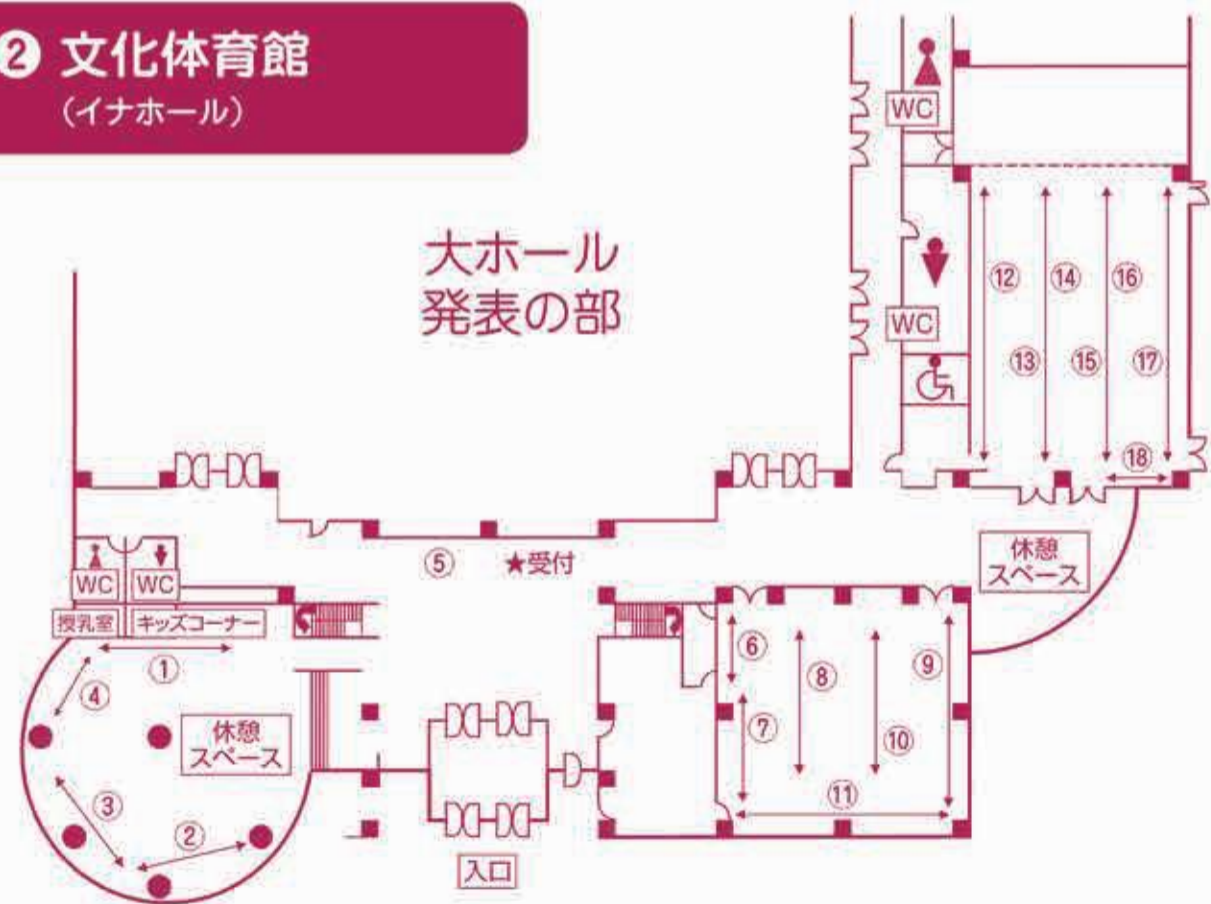

② 文化体育館 (イナホール)

1. 団体名
- ① 松平正美パッチワークキルトの会
  - ② 猪名川天文台運営委員会
  - ③ NPO法人いながわふるさと塾
  - ④ アスナロ・ゆうあいセンター・みどり会併合会
  - ⑤ 猪名川町文化協会
  - ⑥ 社会福祉法人ユウカリ福祉会猪名川園
  - ⑦ 猪名川町国際交流協会
  - ⑧ パッチワーク木漏れ日
  - ⑨ 猪名川絵画クラブ
  - ⑩ 白扇書道教室
  - ⑪ 猪名川町スポーツ少年団
  - ⑫ 猪名川町老人クラブ連合会
  - ⑬ 若葉習字の会
  - ⑭ 穴澤書道教室
  - ⑮ 子ども美術ラボ
  - ⑯ 古径
  - ⑰ 猪名川盆裁同好会
  - ⑱ 色鉛筆画

●予定している内容については変更する場合があります。
●当日は安全確保のため、スタッフや警備員の誘導・指示にご理解ご協力をお願いします。
●会場内への自転車、スケーター等での入場はご遠慮下さい。