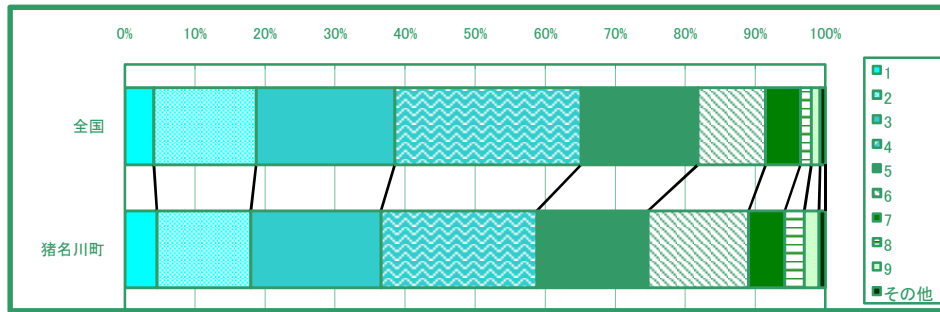

平成22年度

猪名川町・小学校

**生活行動・学習活動調査の結果について**

学校に行く日は、朝、何時ごろに起きますか

	1 午前6時より前	2 6時ごろ	3 6時30分ごろ	4 7時ごろ	5 7時30分ごろ	6 8時ごろ	7 午前8時より後	その他
全国	5.3	13.1	36.3	31.5	10.7	2.0	0.3	0.7
猪名川町	3.0	8.8	38.7	39.6	8.5	0.6	0.3	0.3

学校に行く日は、1日に何時間ぐらい睡眠をとりますか

	1 6時間より短い	2 6時間～7時間より短い	3 7時間～8時間より短い	4 8時間～9時間より短い	5 9時間以上	その他
全国	2.2	8.1	23.7	41.3	23.9	0.8
猪名川町	2.1	8.5	22.0	45.7	20.4	1.2

学校に行く日は、夜、何時ごろに寝ますか

	1 午後9時より前	2 9時ごろ	3 9時30分ごろ	4 10時ごろ	5 10時30分ごろ	6 11時ごろ	7 午後11時30分ごろ	8 午前0時ごろ	9 午前0時より後	その他
全国	4.1	14.6	19.8	26.6	16.7	9.7	5.0	1.5	1.2	0.8
猪名川町	4.6	13.4	18.6	22.3	15.9	14.3	5.2	2.7	2.1	0.9