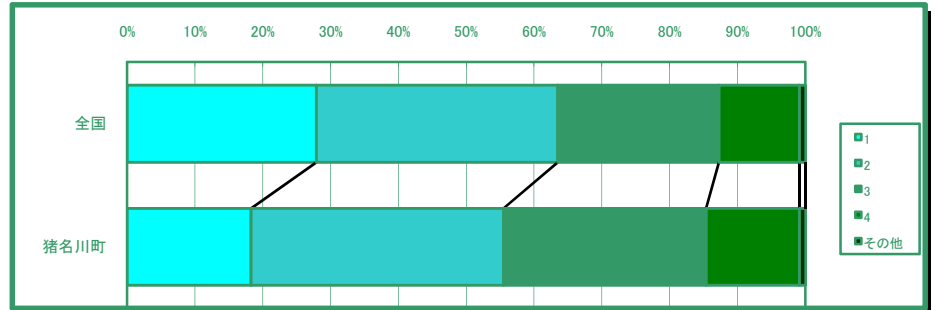

学校に行く日は、学校の授業時間以外に、1日にどのくらい勉強をしますか

	1 ほとんどしない	2 10分くらい	3 20分くらい	4 30分くらい	5 1時間くらい	6 1時間30分くらい	7 2時間くらい	8 2時間より長い	その他
全国	9.3	6.3	8.9	24.1	27.3	11.9	5.7	5.5	1.0
猪名川町	8.2	5.8	8.8	22.6	27.4	10.7	4.6	10.7	1.2

学校が好きである

	1 とてもあてはまる	2 まああてはまる	3 あまりあてはまらない	4 まったくあてはまらない	その他
全国	38.6	41.0	14.1	5.7	0.5
猪名川町	28.0	47.6	15.5	8.5	0.3

自分のことが好きである

	1 とてもあてはまる	2 まああてはまる	3 あまりあてはまらない	4 まったくあてはまらない	その他
全国	27.9	35.6	23.8	11.9	0.9
猪名川町	18.3	37.2	29.9	13.7	0.9