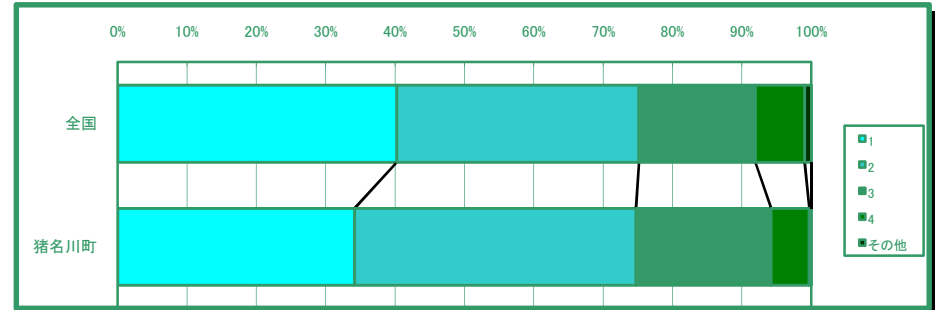

自分の力をできるかぎり伸ばしたいと思う

	1 とてもあてはまる	2 まああてはまる	3 あまりあてはまらない	4 まったくあてはまらない	その他
全国	40.2	34.9	16.8	7.1	1.0
猪名川町	34.1	40.5	19.5	5.5	0.3