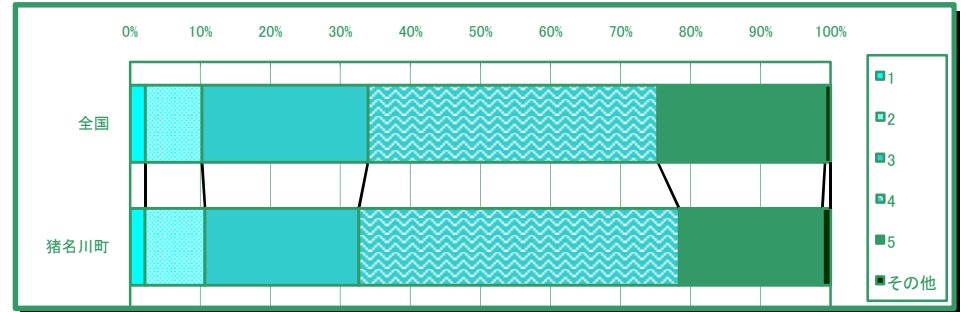

平成22年度

猪名川町・小学校

**生活行動・学習活動調査の結果について**

学校に行く日は、朝、何時ごろに起きますか

	1 午前6時より前	2 6時ごろ	3 6時30分ごろ	4 7時ごろ	5 7時30分ごろ	6 8時ごろ	7 午前8時より後	その他
全国	5.3	13.1	36.3	31.5	10.7	2.0	0.3	0.7
猪名川町	3.0	8.8	38.7	39.6	8.5	0.6	0.3	0.3

学校に行く日は、1日に何時間ぐらい睡眠をとりますか

	1 6時間より短い	2 6時間～7時間より短い	3 7時間～8時間より短い	4 8時間～9時間より短い	5 9時間以上	その他
全国	2.2	8.1	23.7	41.3	23.9	0.8
猪名川町	2.1	8.5	22.0	45.7	20.4	1.2

学校に行く日は、夜、何時ごろに寝ますか

	1 午後9時より前	2 9時ごろ	3 9時30分ごろ	4 10時ごろ	5 10時30分ごろ	6 11時ごろ	7 午後11時30分ごろ	8 午前0時ごろ	9 午前0時より後	その他
全国	4.1	14.6	19.8	26.6	16.7	9.7	5.0	1.5	1.2	0.8
猪名川町	4.6	13.4	18.6	22.3	15.9	14.3	5.2	2.7	2.1	0.9