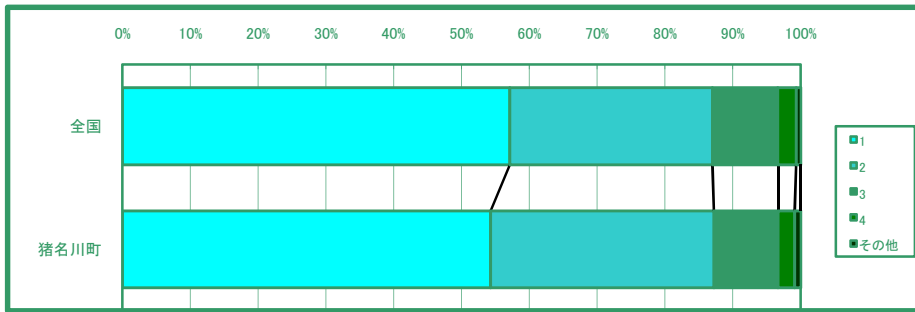

学校が好きである

	1 とてもあてはまる	2 まああてはまる	3 あまりあてはまらない	4 まったくあてはまらない	その他
全国	38.6	41.0	14.1	5.7	0.5
猪名川町	28.0	47.6	15.5	8.5	0.3

自分のことが好きである

	1 とてもあてはまる	2 まああてはまる	3 あまりあてはまらない	4 まったくあてはまらない	その他
全国	27.9	35.6	23.8	11.9	0.9
猪名川町	18.3	37.2	29.9	13.7	0.9

自分が住んでいる地域が好きである

	1 とてもあてはまる	2 まああてはまる	3 あまりあてはまらない	4 まったくあてはまらない	その他
全国	57.1	29.8	9.6	2.7	0.7
猪名川町	54.3	32.9	9.5	2.4	0.9

自分には、良いところがあると思う

	1 とてもあてはまる	2 まああてはまる	3 あまりあてはまらない	4 まったくあてはまらない	その他
全国	27.1	38.8	24.0	9.4	0.8
猪名川町	19.2	37.5	31.1	11.3	0.9