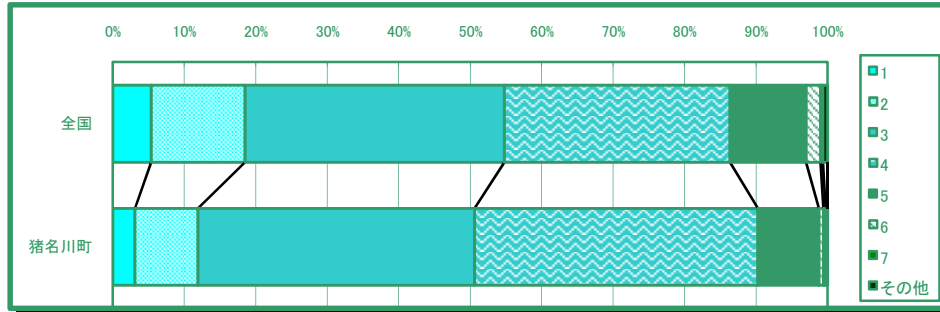

平成22年度

猪名川町・小学校

**生活行動・学習活動調査の結果について**

学校に行く日は、朝、何時ごろに起きますか

	1 午前6時より前	2 6時ごろ	3 6時30分ごろ	4 7時ごろ	5 7時30分ごろ	6 8時ごろ	7 午前8時より後	その他
全国	5.3	13.1	36.3	31.5	10.7	2.0	0.3	0.7
猪名川町	3.0	8.8	38.7	39.6	8.5	0.6	0.3	0.3

学校に行く日は、1日に何時間ぐらい睡眠をとりますか

	1 6時間より短い	2 6時間～7時間より短い	3 7時間～8時間より短い	4 8時間～9時間より短い	5 9時間以上	その他
全国	2.2	8.1	23.7	41.3	23.9	0.8
猪名川町	2.1	8.5	22.0	45.7	20.4	1.2

学校に行く日は、夜、何時ごろに寝ますか

	1 午後9時より前	2 9時ごろ	3 9時30分ごろ	4 10時ごろ	5 10時30分ごろ	6 11時ごろ	7 午後11時30分ごろ	8 午前0時ごろ	9 午前0時より後	その他
全国	4.1	14.6	19.8	26.6	16.7	9.7	5.0	1.5	1.2	0.8
猪名川町	4.6	13.4	18.6	22.3	15.9	14.3	5.2	2.7	2.1	0.9