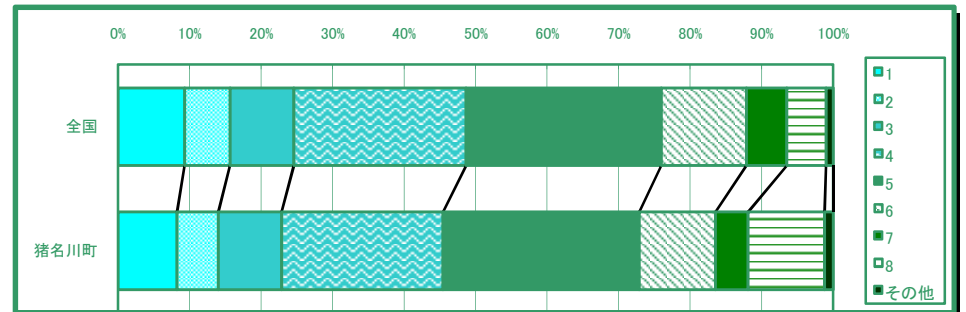

1 ほとんどしない	2 10分くらい	3 20分くらい	4 30分くらい	5 1時間くらい	6 1時間30分くらい	7 2時間くらい	8 2時間より長い	その他
全国	9.3	6.3	8.9	24.1	27.3	11.9	5.7	5.5	1.0
猪名川町	8.2	5.8	8.8	22.6	27.4	10.7	4.6	10.7	1.2