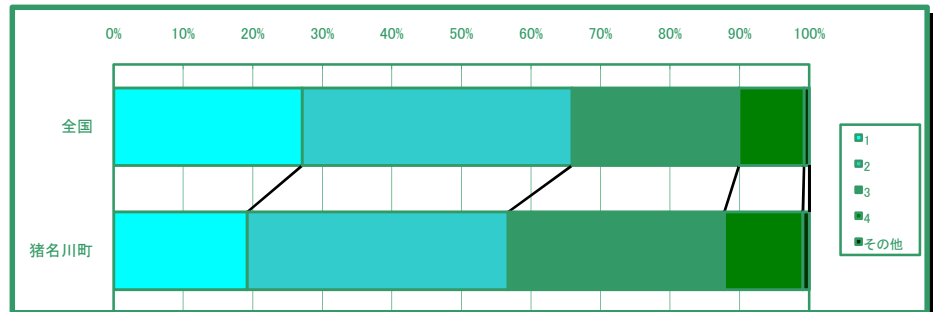

学校が好きである

	1 とてもあてはまる	2 まああてはまる	3 あまりあてはまらない	4 まったくあてはまらない	その他
全国	38.6	41.0	14.1	5.7	0.5
猪名川町	28.0	47.6	15.5	8.5	0.3

自分のことが好きである

	1 とてもあてはまる	2 まああてはまる	3 あまりあてはまらない	4 まったくあてはまらない	その他
全国	27.9	35.6	23.8	11.9	0.9
猪名川町	18.3	37.2	29.9	13.7	0.9

自分が住んでいる地域が好きである

	1 とてもあてはまる	2 まああてはまる	3 あまりあてはまらない	4 まったくあてはまらない	その他
全国	57.1	29.8	9.6	2.7	0.7
猪名川町	54.3	32.9	9.5	2.4	0.9

自分には、良いところがあると思う

	1 とてもあてはまる	2 まああてはまる	3 あまりあてはまらない	4 まったくあてはまらない	その他
全国	27.1	38.8	24.0	9.4	0.8
猪名川町	19.2	37.5	31.1	11.3	0.9