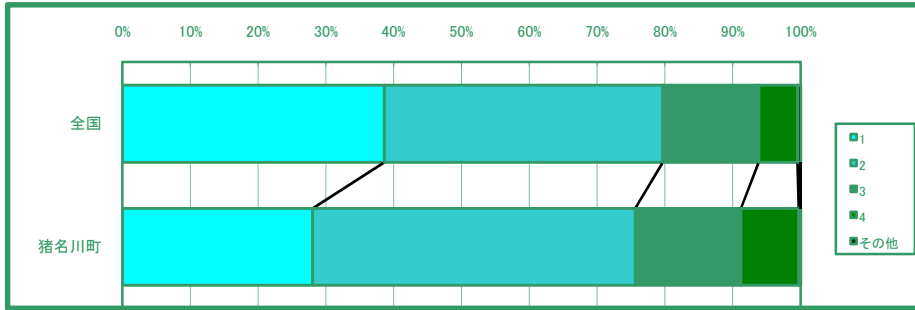

	1 6時間より短い	2 6時間～7時間より短い	3 7時間～8時間より短い	4 8時間～9時間より短い	5 9時間以上	その他
全国	2.2	8.1	23.7	41.3	23.9	0.8
猪名川町	2.1	8.5	22.0	45.7	20.4	1.2

学校に行く日は、夜、何時ごろに寝ますか

	1 午後9時より前	2 9時ごろ	3 9時30分ごろ	4 10時ごろ	5 10時30分ごろ	6 11時ごろ	7 午後11時30分ごろ	8 午前0時ごろ	9 午前0時より後	その他
全国	4.1	14.6	19.8	26.6	16.7	9.7	5.0	1.5	1.2	0.8
猪名川町	4.6	13.4	18.6	22.3	15.9	14.3	5.2	2.7	2.1	0.9

学校が好きである

	1 とてもあてはまる	2 まああてはまる	3 あまりあてはまらない	4 まったくあてはまらない	その他
全国	38.6	41.0	14.1	5.7	0.5
猪名川町	28.0	47.6	15.5	8.5	0.3

自分のことが好きである

	1 とてもあてはまる	2 まああてはまる	3 あまりあてはまらない	4 まったくあてはまらない	その他
全国	27.9	35.6	23.8	11.9	0.9
猪名川町	18.3	37.2	29.9	13.7	0.9