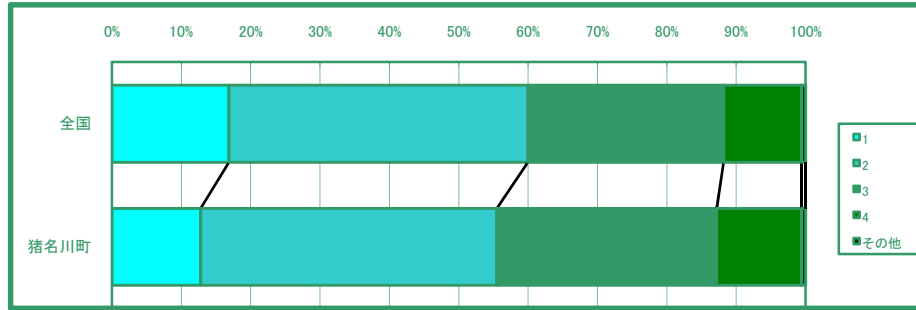

自分は、先生から認められていると思う

	1 とてもあてはまる	2 まああてはまる	3 あまりあてはまらない	4 まったくあてはまらない	その他
全国	16.8	43.1	28.2	11.2	0.6
猪名川町	12.8	42.7	31.7	12.2	0.6

自分は、家の人から認められていると思う