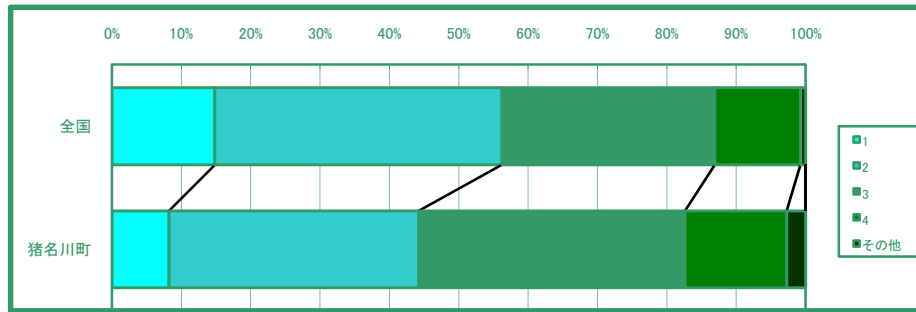

1 とてもあてはまる	2 まああてはまる	3 あまりあてはまらない	4 まったくあてはまらない	その他
全国	14.8	41.4	30.7	12.4	0.7
猪名川町	8.2	36.0	38.4	14.6	2.7