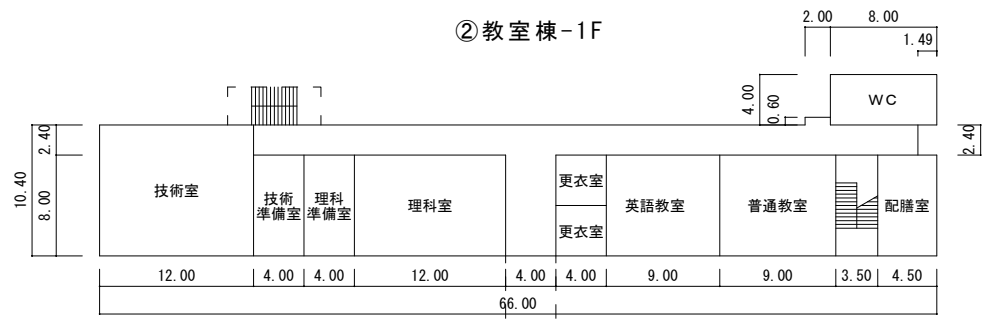

268 m²
① 管理棟-1F

2,093 m²

② 教室棟-3F

② 教室棟-2F

② 教室棟-1F

1,008㎡

③特別教室棟-1F

③特別教室棟-2F

924 m²

④ 武道場-1F

769 m²

⑤ 体育館-1F

※2階ギャラリーの面積は除く。(84平方m)