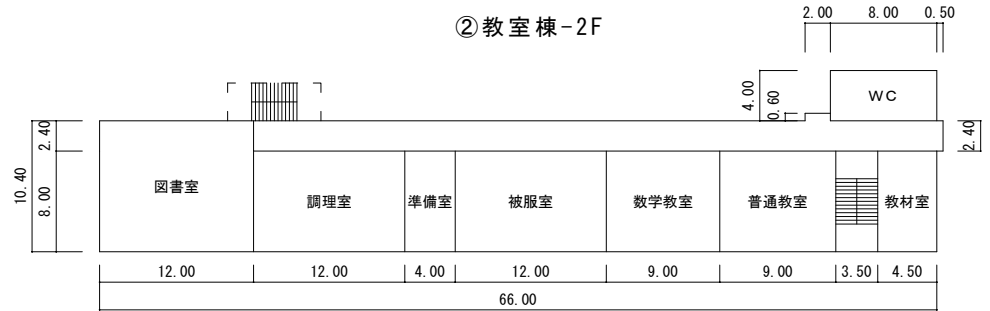

268 m²
① 管理棟-1F

2,093 m²

② 教室棟-3F

② 教室棟-2F

② 教室棟-1F

1,008㎡

③特別教室棟-1F

③特別教室棟-2F

924 m²

④ 武道場-1F

769 m²

⑤ 体育館-1F

※2階ギャラリーの面積は除く。(84平方m)