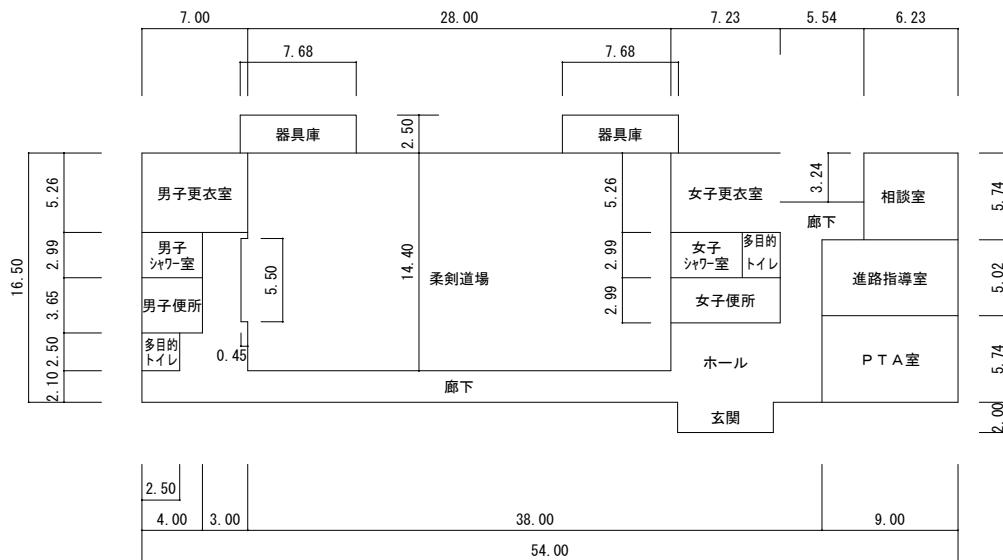

268 m²
① 管理棟-1F

2,093 m²

② 教室棟-3F

② 教室棟-2F

② 教室棟-1F

1,008㎡

③特別教室棟-1F

③特別教室棟-2F

924 m²

④ 武道場-1F

769 m²

⑤ 体育館-1F

※2階ギャラリーの面積は除く。(84平方m)