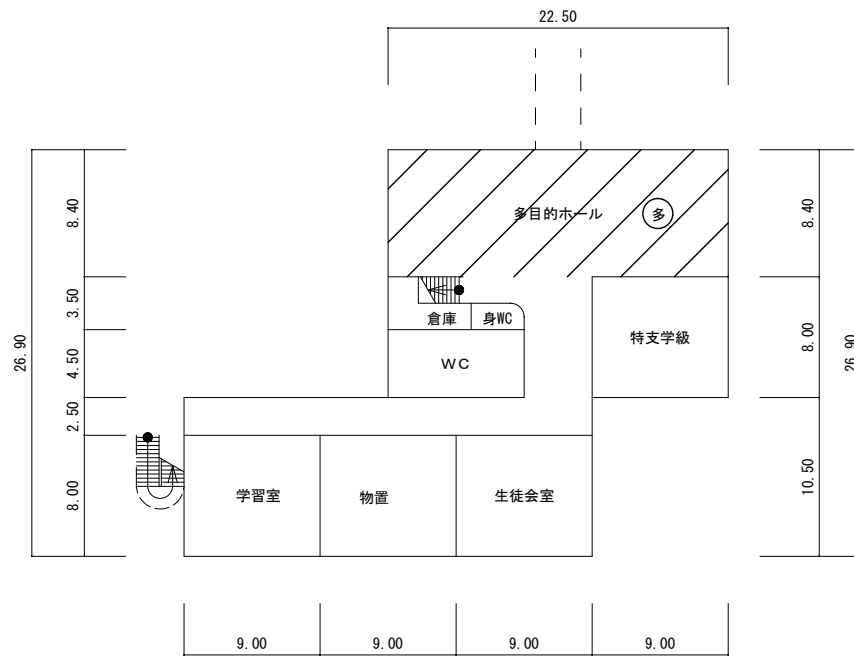

268 m²
① 管理棟-1F

2,093 m²

② 教室棟-3F

② 教室棟-2F

② 教室棟-1F

1,008㎡

③特別教室棟-1F

③特別教室棟-2F

924 m²

④ 武道場-1F

769 m²

⑤ 体育館-1F

※2階ギャラリーの面積は除く。(84平方m)