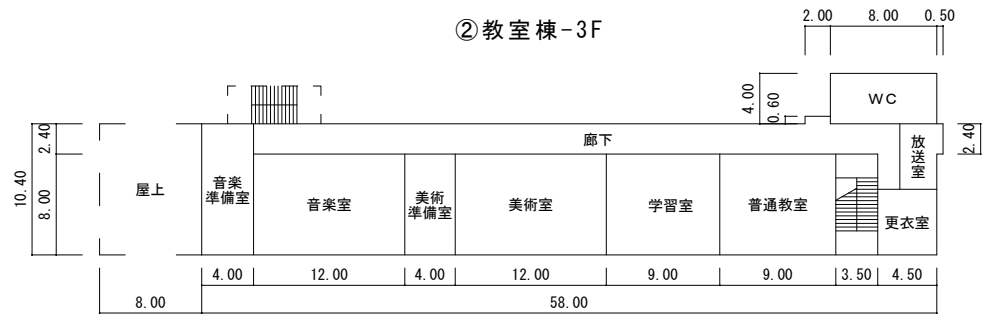

268 m²
① 管理棟-1F

2,093 m²

② 教室棟-3F

② 教室棟-2F

② 教室棟-1F

1,008㎡

③特別教室棟-1F

③特別教室棟-2F

924 m²

④ 武道場-1F

769 m²

⑤ 体育館-1F

※2階ギャラリーの面積は除く。(84平方m)