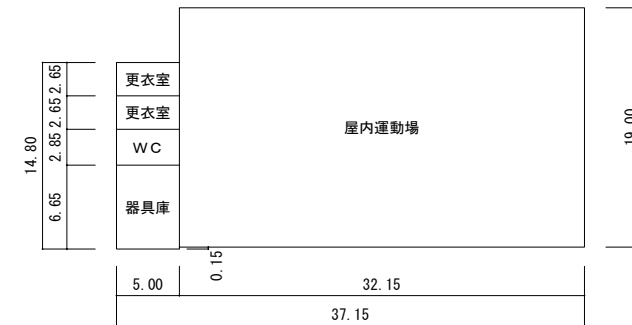

268 m²
① 管理棟-1F

2,093 m²

② 教室棟-3F

② 教室棟-2F

② 教室棟-1F

1,008㎡

③特別教室棟-1F

③特別教室棟-2F

924 m²

④ 武道場-1F

769 m²

⑤ 体育館-1F

※2階ギャラリーの面積は除く。(84平方m)