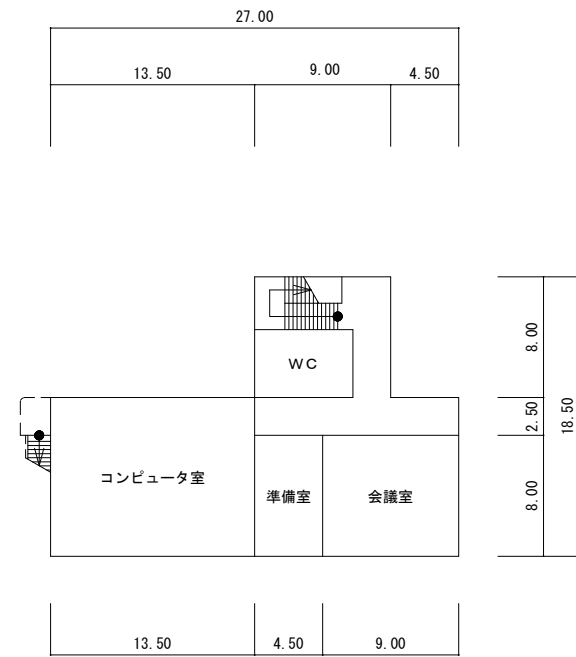

268 m²
① 管理棟-1F

2,093 m²

② 教室棟-3F

② 教室棟-2F

② 教室棟-1F

1,008㎡

③特別教室棟-1F

③特別教室棟-2F

924 m²

④ 武道場-1F

769 m²

⑤ 体育館-1F

※2階ギャラリーの面積は除く。(84平方m)