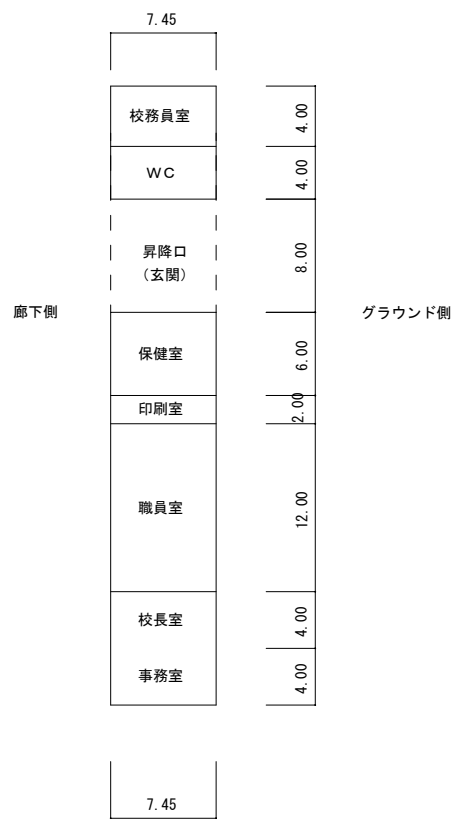

268 m²
① 管理棟-1F

2,093 m²

② 教室棟-3F

② 教室棟-2F

② 教室棟-1F

1,008㎡

③特別教室棟-1F

③特別教室棟-2F

924 m²

④ 武道場-1F

769 m²

⑤ 体育館-1F

※2階ギャラリーの面積は除く。(84平方m)