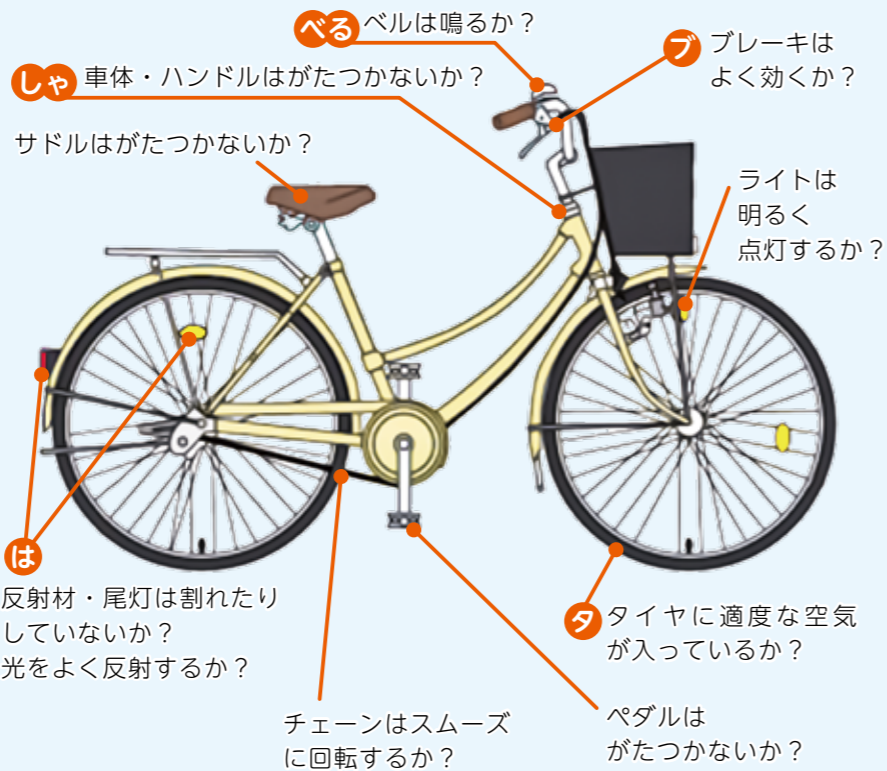

## 乗る前にチェック!

### 普段からの点検・整備を忘れずに!

自転車に乗る前は、故障や不具合がないか以下のポイントを参考に点検しましょう。また、定期的に自転車のお店などで点検・整備をしてもらいましょう。

点検の合言葉

「ブタはしゃべる♪」

ブ ブレーキ

タ タイヤ

は 反射材

しゃ 車体

ハンドル、サドル、チェーン、ペダル

べる ベル

& ライト

しゃ 車体・ハンドルはがたつかないか?

サドルはがたつかないか?

反射材・尾灯は割れたりしていないか? 光をよく反射するか?

チェーンはスムーズに回転するか?

ペダルはがたつかないか?