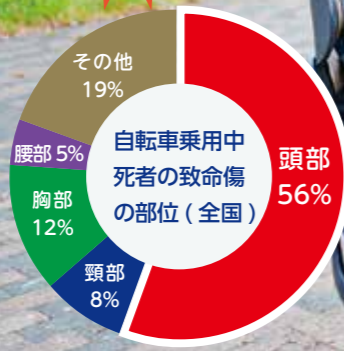

普通自転車歩道通行可の標識などがあるとき

子ども 13歳未満

高齢者 70歳以上

身体の不自由な人

- ◆ 歩道を通行時は車道寄りの部分をすぐに停止できる速度で
- ◆ 歩行者の通行を妨げるときは一時停止

② 交差点では信号と一時停止を守って、安全確認

車道を走っているときは車道の信号、歩道を走っているときは歩道の信号に従うのが基本。道路標識などで、一時停止する場所では、必ず止まって、左右の安全を確認しましょう。

## 自転車の交通安全ルールを啓発

町では、川西警察署、猪名川町交通安全推進協議会、交通安全ボランティアのみなさんと一緒に、自転車などの交通安全の見守りや啓発活動を行っています。

幼児交通安全クラブ（通称「うさちゃんクラブ」）や小学校の交通安全教室でも、自転車の交通安全ルールを確認しています。

③ 夜間はライトを点灯

夕暮れ時～夜間は、他から自転車が見つけにくくなるので、ライトを必ず点灯しましょう。反射板などをつけて、存在を知ってもらいましょう。

⑤ ヘルメットを着用

自転車乗用中のヘルメット着用状況別の致死率（全国）

事故時にヘルメット非着用で不利に…

今後、事故が起きた時、ヘルメットを着用していなかったことが原因で傷害を負ってしまったり、傷害が拡大してしまったときには、非着用を自転車運転者の過失として評価し、過失割合の算定で不利になることも考えられます。

## 自転車事故防止

川西警察署管内では、自転車に関係する人身事故割合が、県下平均に比べて高い特徴があります。（令和4年県25.4%、管内32%）その理由の一つとして考えられるのが、管内には坂道が多いことです。坂道を走る時にスピードが出ている状態で交差点に進入し、出会い頭の事故にあつたといったことが起きています。

他にもスマホなどを使用しながらの運転、イヤホンなどで音楽を聴きながらの運転、傘をさしながらの運転など「ながら運転」が周囲を見えにくくし、注意がおりそかになり交通事故の原因にもなっています。