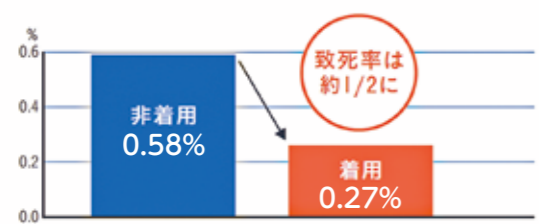

## 自転車の交通安全ルールを啓発

町では、川西警察署、猪名川町交通安全推進協議会、交通安全ボランティアのみなさんと一緒に、自転車などの交通安全の見守りや啓発活動を行っています。

幼児交通安全クラブ（通称「うさちゃんクラブ」）や小学校の交通安全教室でも、自転車の交通安全ルールを確認しています。

③ 夜間はライトを点灯

夕暮れ時～夜間は、他から自転車が見つけにくくなるので、ライトを必ず点灯しましょう。反射板などをつけて、存在を知ってもらいましょう。

⑤ ヘルメットを着用

自転車乗用中のヘルメット着用状況別の致死率（全国）

事故時にヘルメット非着用で不利に…

今後、事故が起きた時、ヘルメットを着用していなかったことが原因で傷害を負ってしまったり、傷害が拡大してしまったときには、非着用を自転車運転者の過失として評価し、過失割合の算定で不利になることも考えられます。