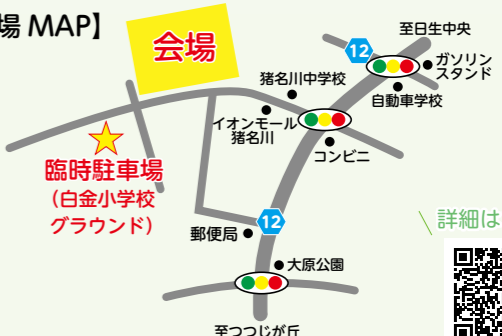

# いなごまつり

11月3日 (金・祝)

午前 10 時～午後 4 時 (雨天決行)

総合公園、文化体育館、中央公民館

～テーマ～

「いなごの笑顔 まちいっぱい」

広がれ いなごまつり

### 屋外の部

出展 (店) = 飲食物、特産品、農作物の販売や展示発表など

屋外ステージ = ミニコンサート、キャラクターショー、よさこい鳴子踊り、獅子舞演舞、猪名川源流太鼓、バンド演奏など

### 屋内の部

発表 = ダンス、楽器演奏、舞踊など  
展示 = 絵画、書道、盆栽、手芸など

【会場 MAP】

詳細はコチラ

いなごまつり実行委員会事務局

屋外の部 = 地域交流課 (☎ 766 - 8783)、屋内の部 = 文化体育館 (☎ 766 - 7400)

日時 ところ 問合せ

広報いなご 2023 (R5) .11