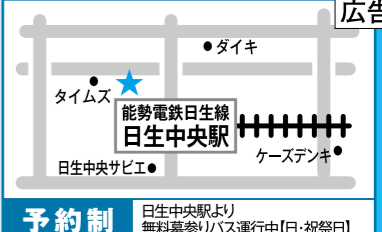

経営管理 厚生大臣認可 公益財団法人墓園普及会 住所 兵庫県川辺郡猪名川町清水字北谷27番地 営業時間 9:00~17:00 定休日 水曜
HPはこちら 猪名川霊園 検索