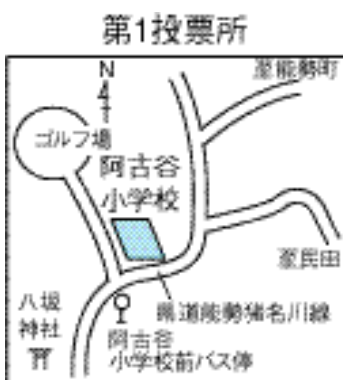

11月9日は投票所へ行こう！ あなたの投票所はここです

投票時間は、午前7時から午後8時まで

投票所一覧

投票区	投票所名称	区域(大字など)
1	阿古谷小学校体育館	民田、上阿古谷、下阿古谷
2	桑合公会堂	北田原、南田原、北野、桑合
3	猪名川小学校体育館	柏梨田、上野、若葉
4	広根公会堂	広根、観山、猪淵
5	槻並自治会館	槻並
6	楊津小学校特別教室(1階)	万善、木津、木置生
7	六瀬コミュニティセンター 憩いの部屋	朽原、林田、竜尾、清水(のうち字平田、馬場、長田の区域を除く)
8	大島小学校たんぽぽ教室(1階)	清水(のうち字平田、馬場、長田の区域)、清水東、仁頂寺、島、観倉、西畑、杉生、旭ヶ丘
9	柏原公民館集会所	柏原
10	猪名川台自治会館	荻組、肝川
11	松尾台集会所	原、松尾台
12	伏見台集会所	内馬場、伏見台
13	白金小学校体育館	白金
14	つつじが丘自治会館	つつじが丘

贈らない 求めない 受け取らない

3ない運動で明るい選挙を

贈らない 求めない 受け取らない

公職選挙法では、政治家や候補者または候補者になろうとする人が、有権者に「寄附」をすることを禁止しています。

また、有権者もこれらの寄附を求めたり、受け取ったりしてもいけません。

次の行為も選挙違反となります。

政党、その他の政治団体による氏名などの宣伝活動(宣伝カー、ポスター、ピラなど)

候補者などが有権者の家を訪問し、投票依頼をすること。

選挙事務所での酒、ビールなどの飲食物の提供(法規内での弁当、茶菓子は除く)

きれいな選挙は、正しい民主政治の基礎です。ルール違反がない有権者がしっかり見守り、明るい選挙を実現しましょう。