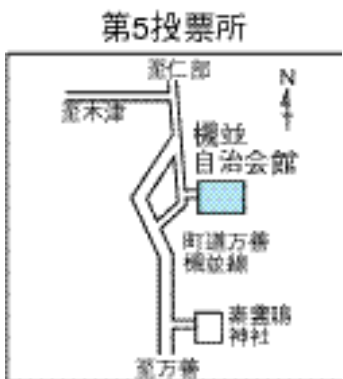

11月9日は投票所へ行こう！ あなたの投票所はここです

投票時間は、午前7時から午後8時まで

投票所一覧

投票区	投票所名称	区域(大字など)
1	阿古谷小学校体育館	民田、上阿古谷、下阿古谷
2	桑合公会堂	北田原、南田原、北野、桑合
3	猪名川小学校体育館	柏梨田、上野、若葉
4	広根公会堂	広根、観山、猪淵
5	槻並自治会館	槻並
6	楊津小学校特別教室(1階)	万善、木津、木置生
7	六瀬コミュニティセンター 憩いの部屋	朽原、林田、竜尾、清水(のうち字平田、馬場、長田の区域を除く)
8	大島小学校たんぽぽ教室(1階)	清水(のうち字平田、馬場、長田の区域)、清水東、仁頂寺、島、観倉、西畑、杉生、旭ヶ丘
9	柏原公民館集会所	柏原
10	猪名川台自治会館	荻組、肝川
11	松尾台集会所	原、松尾台
12	伏見台集会所	内馬場、伏見台
13	白金小学校体育館	白金
14	つつじが丘自治会館	つつじが丘

選挙事務所での酒、ビールなどの飲食物の提供(法規内での弁当、茶菓子は除く)

きれいな選挙は、正しい民主政治の基礎です。ルール違反がない有権者がしっかり見守り、明るい選挙を実現しましょう。