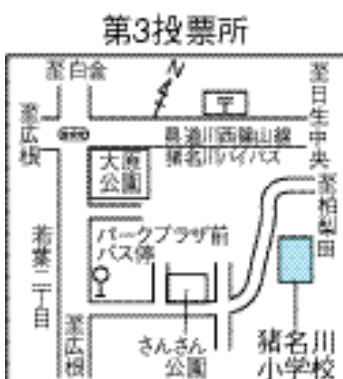

11月9日は投票所へ行こう！ あなたの投票所はここです

投票時間は、午前7時から午後8時まで

投票所一覧

投票区	投票所名称	区域(大字など)
1	阿古谷小学校体育館	民田、上阿古谷、下阿古谷
2	桑合公会堂	北田原、南田原、北野、桑合
3	猪名川小学校体育館	柏梨田、上野、若葉
4	広根公会堂	広根、観山、猪淵
5	槻並自治会館	槻並
6	楊津小学校特別教室(1階)	万善、木津、木置生
7	六瀬コミュニティセンター 憩いの部屋	朽原、林田、竜尾、清水(のうち字平田、馬場、長田の区域を除く)
8	大島小学校たんぽぽ教室(1階)	清水(のうち字平田、馬場、長田の区域)、清水東、仁頂寺、島、観倉、西畑、杉生、旭ヶ丘
9	柏原公民館集会所	柏原
10	猪名川台自治会館	荻組、肝川
11	松尾台集会所	原、松尾台
12	伏見台集会所	内馬場、伏見台
13	白金小学校体育館	白金
14	つつじが丘自治会館	つつじが丘

選挙事務所での酒、ビールなどの飲食物の提供(法規内での弁当、茶菓子は除く)

きれいな選挙は、正しい民主政治の基礎です。ルール違反がない有権者がしっかり見守り、明るい選挙を実現しましょう。