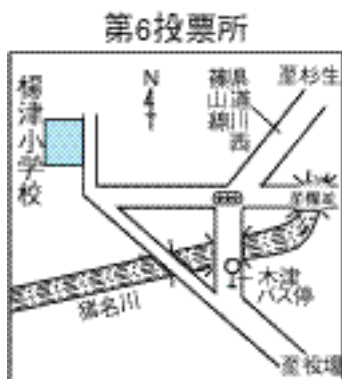

11月9日は投票所へ行こう！ あなたの投票所はここです

投票時間は、午前7時から午後8時まで

投票所一覧

投票区	投票所名称	区域(大字など)
1	阿古谷小学校体育館	民田、上阿古谷、下阿古谷
2	桑合公会堂	北田原、南田原、北野、桑合
3	猪名川小学校体育館	柏梨田、上野、若葉
4	広根公会堂	広根、観山、猪淵
5	槻並自治会館	槻並
6	楊津小学校特別教室(1階)	万善、木津、木置生
7	六瀬コミュニティセンター 憩いの部屋	朽原、林田、竜尾、清水(のうち字平田、馬場、長田の区域を除く)
8	大島小学校たんぽぽ教室(1階)	清水(のうち字平田、馬場、長田の区域)、清水東、仁頂寺、島、観倉、西畑、杉生、旭ヶ丘
9	柏原公民館集会所	柏原
10	猪名川台自治会館	荻組、肝川
11	松尾台集会所	原、松尾台
12	伏見台集会所	内馬場、伏見台
13	白金小学校体育館	白金
14	つつじが丘自治会館	つつじが丘

選挙事務所での酒、ビールなどの飲食物の提供(法規内での弁当、茶菓子は除く)

きれいな選挙は、正しい民主政治の基礎です。ルール違反がない有権者がしっかり見守り、明るい選挙を実現しましょう。