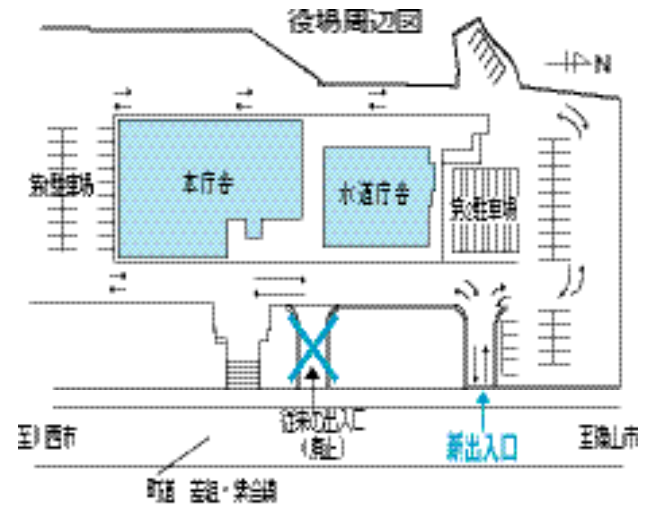

お持ちでない人は、即日交付はできません。

2種類があります。顔写真付きのカードは、金融機関で口座を開設するときや、10万円を超える現金振り込みをするとき、携帯電話を購入する際など、運転免許証やパスポートと同様に公的な身分証明書として利用できます。

また、税金に関する申請・届出・申告をはじめ各種行政手続きがインターネットで行えますので、この機会にぜひ取得ください。なお再交付時の交付手数料は従来どおり有料です。問い合わせは、住民生活課（766・8700）へ。

### 役場出入口(車両)が 変更になります

水道庁舎建設に関連する役場周辺整備工事が完成したことにもよるため、役場出入口を右図のとおり変更します。

なお、従来の出入口は廃止し、新しい出入口は1カ所になりますので、車で来庁の際は注意をお願いします。問い合わせは、総務課（766・8708）へ。