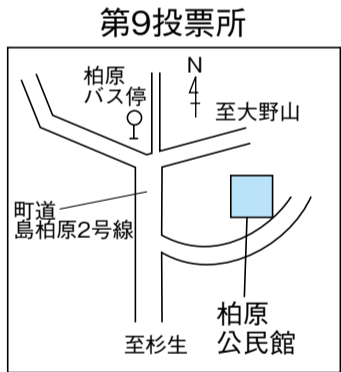

4月10日

は投票所へ行こう!

明るい選挙イメージキャラクター
「選挙のめいすいくん」

あなたの投票所はここです

投票所一覧

投票区	投票所名称	区域(大字など)
1	阿古谷小学校体育館	民田、上阿古谷、下阿古谷
2	紫合公会堂	北田原、南田原、北野、紫合
3	猪名川小学校体育館	柏梨田、上野、若葉
4	広根公会堂	広根、銀山、猪瀨
5	槻並自治会館	槻並
6	楊津小学校会議室(2階)	万善、木津、木間生
7	六瀬コミュニティセンター	朽原、林田、笹尾、清水(のうち字平田、馬場、長田の区域を除く)
8	大島小学校総合学習室(新校舎1階)	清水(のうち字平田、馬場、長田の区域)、清水東、仁頂寺、島、鎌倉、西畑、杉生、旭ヶ丘
9	柏原公民館集会室	柏原
10	猪名川台自治会館	差組、肝川、猪名川台
11	松尾台集会所	原、松尾台
12	伏見台集会所	内馬場、伏見台
13	文化体育館小ホール	白金
14	つつじが丘自治会館	つつじが丘

投票時間は 午前7時から午後8時まで

い～ナビいながわで、お近くの投票所等の場所を確認できます。

※第13投票所を文化体育館に変更していますのでご注意ください。