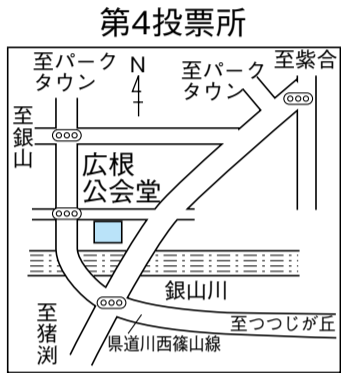

4月10日

は投票所へ行こう!

明るい選挙イメージキャラクター
「選挙のめいすいくん」

あなたの投票所はここです

投票所一覧

投票区	投票所名称	区域(大字など)
1	阿古谷小学校体育館	民田、上阿古谷、下阿古谷
2	紫合公会堂	北田原、南田原、北野、紫合
3	猪名川小学校体育館	柏梨田、上野、若葉
4	広根公会堂	広根、銀山、猪瀨
5	槻並自治会館	槻並
6	楊津小学校会議室(2階)	万善、木津、木間生
7	六瀬コミュニティセンター	朽原、林田、笹尾、清水(のうち字平田、馬場、長田の区域を除く)
8	大島小学校総合学習室(新校舎1階)	清水(のうち字平田、馬場、長田の区域)、清水東、仁頂寺、島、鎌倉、西畑、杉生、旭ヶ丘
9	柏原公民館集会室	柏原
10	猪名川台自治会館	差組、肝川、猪名川台
11	松尾台集会所	原、松尾台
12	伏見台集会所	内馬場、伏見台
13	文化体育館小ホール	白金
14	つつじが丘自治会館	つつじが丘

投票時間は 午前7時から午後8時まで

い～ナビいながわで、お近くの投票所等の場所を確認できます。

※第13投票所を文化体育館に変更していますのでご注意ください。