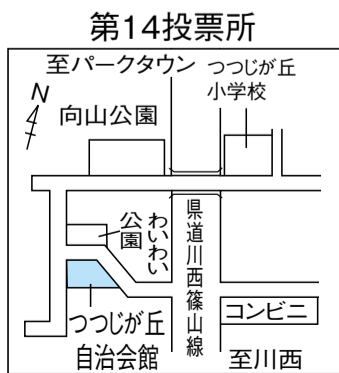

4月10日

は投票所へ行こう!

明るい選挙イメージキャラクター
「選挙のめいすいくん」

あなたの投票所はここです

投票所一覧

投票区	投票所名称	区域(大字など)
1	阿古谷小学校体育館	民田、上阿古谷、下阿古谷
2	紫合公会堂	北田原、南田原、北野、紫合
3	猪名川小学校体育館	柏梨田、上野、若葉
4	広根公会堂	広根、銀山、猪瀨
5	槻並自治会館	槻並
6	楊津小学校会議室(2階)	万善、木津、木間生
7	六瀬コミュニティセンター	朽原、林田、笹尾、清水(のうち字平田、馬場、長田の区域を除く)
8	大島小学校総合学習室(新校舎1階)	清水(のうち字平田、馬場、長田の区域)、清水東、仁頂寺、島、鎌倉、西畑、杉生、旭ヶ丘
9	柏原公民館集会室	柏原
10	猪名川台自治会館	差組、肝川、猪名川台
11	松尾台集会所	原、松尾台
12	伏見台集会所	内馬場、伏見台
13	文化体育館小ホール	白金
14	つつじが丘自治会館	つつじが丘

投票時間は 午前7時から午後8時まで

い～ナビいながわで、お近くの投票所等の場所を確認できます。

※第13投票所を文化体育館に変更していますのでご注意ください。