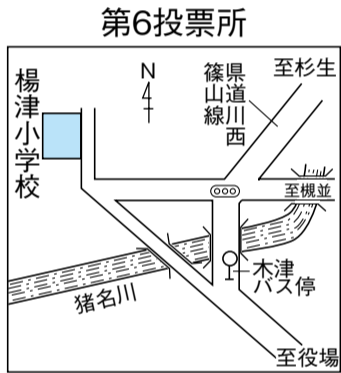

4月10日

は投票所へ行こう!

明るい選挙イメージキャラクター
「選挙のめいすいくん」

あなたの投票所はここです

投票所一覧

投票区	投票所名称	区域(大字など)
1	阿古谷小学校体育館	民田、上阿古谷、下阿古谷
2	紫合公会堂	北田原、南田原、北野、紫合
3	猪名川小学校体育館	柏梨田、上野、若葉
4	広根公会堂	広根、銀山、猪瀨
5	槻並自治会館	槻並
6	楊津小学校会議室(2階)	万善、木津、木間生
7	六瀬コミュニティセンター	朽原、林田、笹尾、清水(のうち字平田、馬場、長田の区域を除く)
8	大島小学校総合学習室(新校舎1階)	清水(のうち字平田、馬場、長田の区域)、清水東、仁頂寺、島、鎌倉、西畑、杉生、旭ヶ丘
9	柏原公民館集会室	柏原
10	猪名川台自治会館	差組、肝川、猪名川台
11	松尾台集会所	原、松尾台
12	伏見台集会所	内馬場、伏見台
13	文化体育館小ホール	白金
14	つつじが丘自治会館	つつじが丘

投票時間は 午前7時から午後8時まで

い～ナビいながわで、お近くの投票所等の場所を確認できます。

※第13投票所を文化体育館に変更していますのでご注意ください。