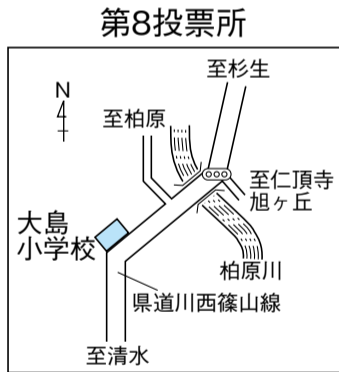

4月10日

は投票所へ行こう!

明るい選挙イメージキャラクター
「選挙のめいすいくん」

あなたの投票所はここです

投票所一覧

投票区	投票所名称	区域(大字など)
1	阿古谷小学校体育館	民田、上阿古谷、下阿古谷
2	紫合公会堂	北田原、南田原、北野、紫合
3	猪名川小学校体育館	柏梨田、上野、若葉
4	広根公会堂	広根、銀山、猪瀨
5	槻並自治会館	槻並
6	楊津小学校会議室(2階)	万善、木津、木間生
7	六瀬コミュニティセンター	朽原、林田、笹尾、清水(のうち字平田、馬場、長田の区域を除く)
8	大島小学校総合学習室(新校舎1階)	清水(のうち字平田、馬場、長田の区域)、清水東、仁頂寺、島、鎌倉、西畑、杉生、旭ヶ丘
9	柏原公民館集会室	柏原
10	猪名川台自治会館	差組、肝川、猪名川台
11	松尾台集会所	原、松尾台
12	伏見台集会所	内馬場、伏見台
13	文化体育館小ホール	白金
14	つつじが丘自治会館	つつじが丘

投票時間は 午前7時から午後8時まで

い～ナビいながわで、お近くの投票所等の場所を確認できます。

※第13投票所を文化体育館に変更していますのでご注意ください。