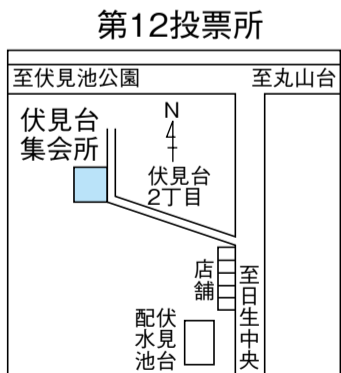

4月10日

は投票所へ行こう!

明るい選挙イメージキャラクター
「選挙のめいすいくん」

あなたの投票所はここです

投票所一覧

投票区	投票所名称	区域(大字など)
1	阿古谷小学校体育館	民田、上阿古谷、下阿古谷
2	紫合公会堂	北田原、南田原、北野、紫合
3	猪名川小学校体育館	柏梨田、上野、若葉
4	広根公会堂	広根、銀山、猪瀨
5	槻並自治会館	槻並
6	楊津小学校会議室(2階)	万善、木津、木間生
7	六瀬コミュニティセンター	朽原、林田、笹尾、清水(のうち字平田、馬場、長田の区域を除く)
8	大島小学校総合学習室(新校舎1階)	清水(のうち字平田、馬場、長田の区域)、清水東、仁頂寺、島、鎌倉、西畑、杉生、旭ヶ丘
9	柏原公民館集会室	柏原
10	猪名川台自治会館	差組、肝川、猪名川台
11	松尾台集会所	原、松尾台
12	伏見台集会所	内馬場、伏見台
13	文化体育館小ホール	白金
14	つつじが丘自治会館	つつじが丘

投票時間は 午前7時から午後8時まで

い～ナビいながわで、お近くの投票所等の場所を確認できます。

※第13投票所を文化体育館に変更していますのでご注意ください。