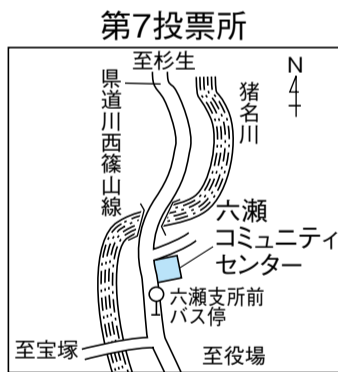

4月10日

は投票所へ行こう!

明るい選挙イメージキャラクター
「選挙のめいすいくん」

あなたの投票所はここです

投票所一覧

投票区	投票所名称	区域(大字など)
1	阿古谷小学校体育館	民田、上阿古谷、下阿古谷
2	紫合公会堂	北田原、南田原、北野、紫合
3	猪名川小学校体育館	柏梨田、上野、若葉
4	広根公会堂	広根、銀山、猪瀨
5	槻並自治会館	槻並
6	楊津小学校会議室(2階)	万善、木津、木間生
7	六瀬コミュニティセンター	朽原、林田、笹尾、清水(のうち字平田、馬場、長田の区域を除く)
8	大島小学校総合学習室(新校舎1階)	清水(のうち字平田、馬場、長田の区域)、清水東、仁頂寺、島、鎌倉、西畑、杉生、旭ヶ丘
9	柏原公民館集会室	柏原
10	猪名川台自治会館	差組、肝川、猪名川台
11	松尾台集会所	原、松尾台
12	伏見台集会所	内馬場、伏見台
13	文化体育館小ホール	白金
14	つつじが丘自治会館	つつじが丘

投票時間は 午前7時から午後8時まで

い～ナビいながわで、お近くの投票所等の場所を確認できます。

※第13投票所を文化体育館に変更していますのでご注意ください。