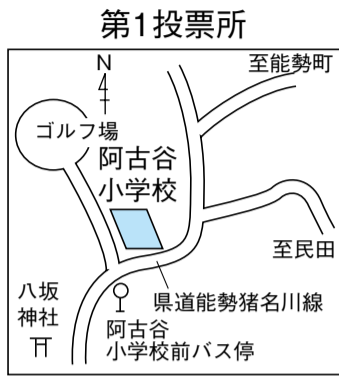

4月10日

は投票所へ行こう!

明るい選挙イメージキャラクター
「選挙のめいすいくん」

あなたの投票所はここです

投票所一覧

投票区	投票所名称	区域(大字など)
1	阿古谷小学校体育館	民田、上阿古谷、下阿古谷
2	紫合公会堂	北田原、南田原、北野、紫合
3	猪名川小学校体育館	柏梨田、上野、若葉
4	広根公会堂	広根、銀山、猪瀨
5	槻並自治会館	槻並
6	楊津小学校会議室(2階)	万善、木津、木間生
7	六瀬コミュニティセンター	朽原、林田、笹尾、清水(のうち字平田、馬場、長田の区域を除く)
8	大島小学校総合学習室(新校舎1階)	清水(のうち字平田、馬場、長田の区域)、清水東、仁頂寺、島、鎌倉、西畑、杉生、旭ヶ丘
9	柏原公民館集会室	柏原
10	猪名川台自治会館	差組、肝川、猪名川台
11	松尾台集会所	原、松尾台
12	伏見台集会所	内馬場、伏見台
13	文化体育館小ホール	白金
14	つつじが丘自治会館	つつじが丘

投票時間は 午前7時から午後8時まで

い～ナビいながわで、お近くの投票所等の場所を確認できます。

※第13投票所を文化体育館に変更していますのでご注意ください。