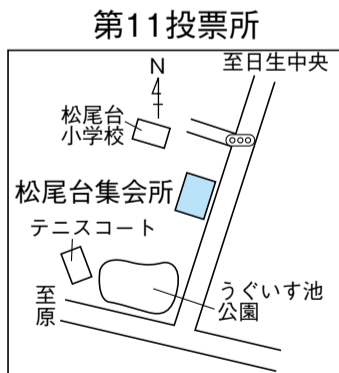

4月10日

は投票所へ行こう!

明るい選挙イメージキャラクター
「選挙のめいすいくん」

あなたの投票所はここです

投票所一覧

投票区	投票所名称	区域(大字など)
1	阿古谷小学校体育館	民田、上阿古谷、下阿古谷
2	紫合公会堂	北田原、南田原、北野、紫合
3	猪名川小学校体育館	柏梨田、上野、若葉
4	広根公会堂	広根、銀山、猪瀨
5	槻並自治会館	槻並
6	楊津小学校会議室(2階)	万善、木津、木間生
7	六瀬コミュニティセンター	朽原、林田、笹尾、清水(のうち字平田、馬場、長田の区域を除く)
8	大島小学校総合学習室(新校舎1階)	清水(のうち字平田、馬場、長田の区域)、清水東、仁頂寺、島、鎌倉、西畑、杉生、旭ヶ丘
9	柏原公民館集会室	柏原
10	猪名川台自治会館	差組、肝川、猪名川台
11	松尾台集会所	原、松尾台
12	伏見台集会所	内馬場、伏見台
13	文化体育館小ホール	白金
14	つつじが丘自治会館	つつじが丘

投票時間は 午前7時から午後8時まで

い～ナビいながわで、お近くの投票所等の場所を確認できます。

※第13投票所を文化体育館に変更していますのでご注意ください。