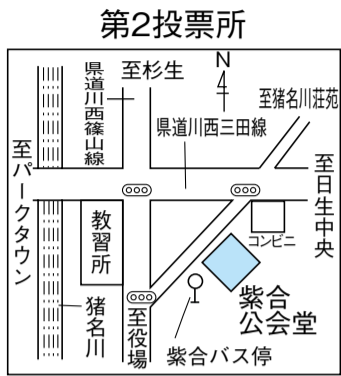

4月10日

は投票所へ行こう!

明るい選挙イメージキャラクター
「選挙のめいすいくん」

あなたの投票所はここです

投票所一覧

投票区	投票所名称	区域(大字など)
1	阿古谷小学校体育館	民田、上阿古谷、下阿古谷
2	紫合公会堂	北田原、南田原、北野、紫合
3	猪名川小学校体育館	柏梨田、上野、若葉
4	広根公会堂	広根、銀山、猪瀨
5	槻並自治会館	槻並
6	楊津小学校会議室(2階)	万善、木津、木間生
7	六瀬コミュニティセンター	朽原、林田、笹尾、清水(のうち字平田、馬場、長田の区域を除く)
8	大島小学校総合学習室(新校舎1階)	清水(のうち字平田、馬場、長田の区域)、清水東、仁頂寺、島、鎌倉、西畑、杉生、旭ヶ丘
9	柏原公民館集会室	柏原
10	猪名川台自治会館	差組、肝川、猪名川台
11	松尾台集会所	原、松尾台
12	伏見台集会所	内馬場、伏見台
13	文化体育館小ホール	白金
14	つつじが丘自治会館	つつじが丘

投票時間は 午前7時から午後8時まで

い～ナビいながわで、お近くの投票所等の場所を確認できます。

※第13投票所を文化体育館に変更していますのでご注意ください。