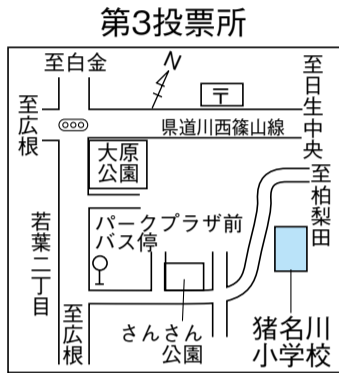

4月10日

は投票所へ行こう!

明るい選挙イメージキャラクター
「選挙のめいすいくん」

あなたの投票所はここです

投票所一覧

投票区	投票所名称	区域(大字など)
1	阿古谷小学校体育館	民田、上阿古谷、下阿古谷
2	紫合公会堂	北田原、南田原、北野、紫合
3	猪名川小学校体育館	柏梨田、上野、若葉
4	広根公会堂	広根、銀山、猪瀨
5	槻並自治会館	槻並
6	楊津小学校会議室(2階)	万善、木津、木間生
7	六瀬コミュニティセンター	朽原、林田、笹尾、清水(のうち字平田、馬場、長田の区域を除く)
8	大島小学校総合学習室(新校舎1階)	清水(のうち字平田、馬場、長田の区域)、清水東、仁頂寺、島、鎌倉、西畑、杉生、旭ヶ丘
9	柏原公民館集会室	柏原
10	猪名川台自治会館	差組、肝川、猪名川台
11	松尾台集会所	原、松尾台
12	伏見台集会所	内馬場、伏見台
13	文化体育館小ホール	白金
14	つつじが丘自治会館	つつじが丘

投票時間は 午前7時から午後8時まで

い～ナビいながわで、お近くの投票所等の場所を確認できます。

※第13投票所を文化体育館に変更していますのでご注意ください。