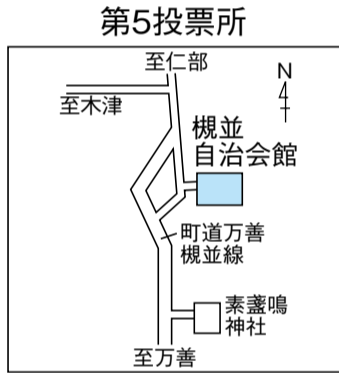

4月10日

は投票所へ行こう!

明るい選挙イメージキャラクター
「選挙のめいすいくん」

あなたの投票所はここです

投票所一覧

投票区	投票所名称	区域(大字など)
1	阿古谷小学校体育館	民田、上阿古谷、下阿古谷
2	紫合公会堂	北田原、南田原、北野、紫合
3	猪名川小学校体育館	柏梨田、上野、若葉
4	広根公会堂	広根、銀山、猪瀨
5	槻並自治会館	槻並
6	楊津小学校会議室(2階)	万善、木津、木間生
7	六瀬コミュニティセンター	朽原、林田、笹尾、清水(のうち字平田、馬場、長田の区域を除く)
8	大島小学校総合学習室(新校舎1階)	清水(のうち字平田、馬場、長田の区域)、清水東、仁頂寺、島、鎌倉、西畑、杉生、旭ヶ丘
9	柏原公民館集会室	柏原
10	猪名川台自治会館	差組、肝川、猪名川台
11	松尾台集会所	原、松尾台
12	伏見台集会所	内馬場、伏見台
13	文化体育館小ホール	白金
14	つつじが丘自治会館	つつじが丘

投票時間は 午前7時から午後8時まで

い～ナビいながわで、お近くの投票所等の場所を確認できます。

※第13投票所を文化体育館に変更していますのでご注意ください。