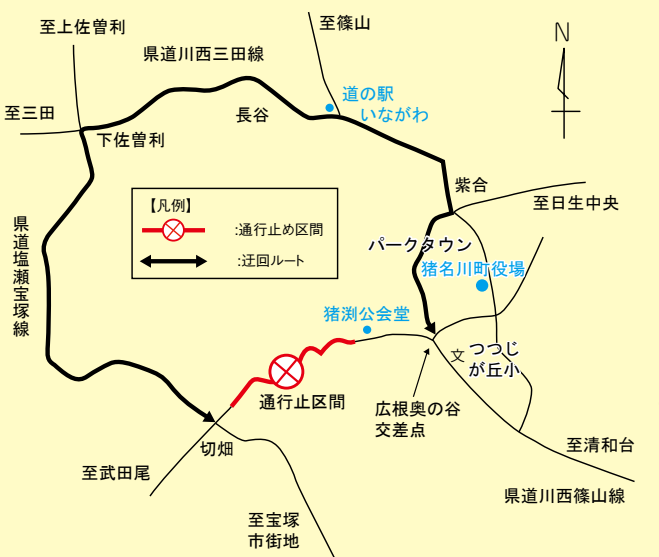

### ◆終日(土・日・祝日を含む24時間)通行止を行う期間

平成23年5月16日(月)午前9時～同10月31日(月)午後5時まで

### ◆平日(土・日・祝日、年末年始を除く)の昼間(午前9時～午後5時)通行止を行う期間

平成23年11月1日(火)～同24年3月30日(金)まで

※年末年始とは、12月29日～1月3日の間です。通行止を解除している時間帯は、工事用信号による片側交互通行になります。

▶問合せ都市環境課(☎766-8715)、西日本高速道路(株)兵庫工事事務所(☎768-8020)、宝塚土木事務所(☎0797-83-3152)