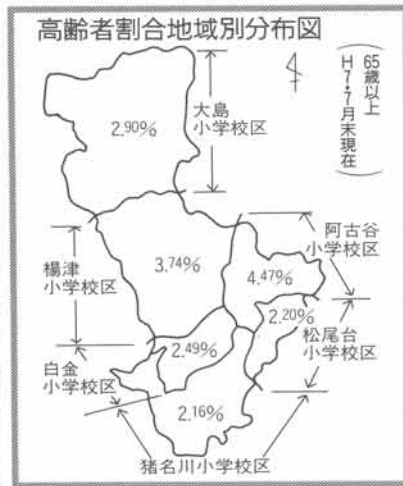

私たちの特集ページです

いながわ特派員

SILVER世代 BEST5 100人に聞きました

マイペースも長寿の秘訣

1. 趣味、習い事は？
  - 第1位 園芸(花作り、野菜作り)
  - 第2位 手芸(編み物など)
  - 第3位 スポーツ(ゲートボール、体操、ゴルフなど)
  - 第4位 読書
  - 第5位 旅行
2. 好きなテレビ番組は？
  - 第1位 時代劇
  - 第2位 ニュース番組
  - 第3位 スポーツ番組
  - 第4位 ドラマ(特にNHK朝ドラマ)
  - 第5位 歌番組
3. 好きな食べ物は？
  - 第1位 何でも食べる
  - 第2位 野菜
  - 第3位 果物
  - 第4位 肉や魚
  - 第5位 寿司
4. あなたの健康法は？
  - 第1位 歩くこと(散歩)
  - 第2位 規則正しい生活(早寝早起き、腹八分)
  - 第3位 食事に気をつける
  - 第4位 スポーツする(ゲートボール他)
  - 第5位 特に気にしない

※平均年齢71.5歳、町内出身者32%
集計8月上旬、協力=町内老人クラブ

いつまでも お元気で...

町内在住の高齢者5名です。(平成7年7月末現在)

- ◇畑中 ぬいさん 101歳(広根)
- ◇久保 ワサさん 100歳(佐尾)
- ◇西谷 喜三郎さん 100歳(杉生)
- ◇大山 ふぢゑさん 98歳(佐尾)
- ◇伊藤 くにさん 98歳(原)

ふるさとバスで新たな発見

10月6日(金)運行

ふるさとバス

栗ひろいと施設めぐりに参加しませんか

楽しい一日を 過ごしましょう

住民のみならず、町をより良く知っていたらどうと、「ふるさとバス」を運行します。

今回は、秋の味覚、栗ひろい、と公共施設めぐり、有意義な一日を過ごします。

▼つき 10月6日(金) 午前9時30分〜午後4時(雨天決行)

▼行程 静思館→栗ひろい→北田原地内水道中央幹線工事→霊照苑→ゆうあいセンター

▼参加費 千円(栗ひろい入園料、栗1kg持ち帰り、弁当・長づつ・雨ガッパ持参)

▼募集人数 25名

希望者は、ハガキに住所・氏名・電話番号(参加者全員)を記入し、九月十五日までに町長公室(六六・八七七)へ。