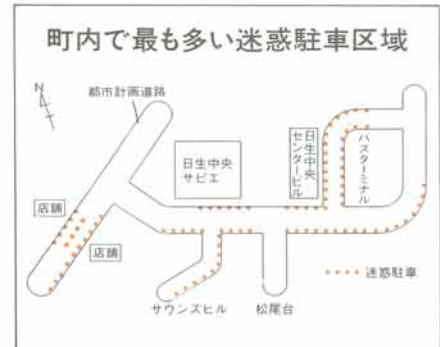

# 迷

年の瀬も押し迫り、あわただしい時期「私ひとりぐらいなら」という安易な気持ちで、これに乗じて「この人もやっているから」、とどんどん増え続ける迷惑駐車。

道路は駐車場ではありません。使い方を間違えれば、他人に迷惑をかけたりの大きな事故につながりかねません。今一度交通安全マナーを見直してみよう。

# 対 談

今回は、川西警察署交通課に町内の道路交通の実態や交通マナーなどのお話を伺いました。

買い物客と思われる迷惑駐車であふれる松尾台地内の都市計画道路。完全に一車線を防ぐるや安全地帯への駐車も。(写真上) 送迎などで混雑する日牛中央駅前。飛び出しで危険な際、路線バスも大迷惑。(写真下)

### 町内で最も多い迷惑駐車区域

【特】川西警察署交通課  
【警】川西警察署交通課  
【特】町内の迷惑駐車の実態はどんなものですか。  
【警】特色は二点あります。一つは、日牛中央駅前への送迎の車、もう一つは、駐車場のない店舗への買い物客による迷惑駐車。特に都市計画道路沿いに違法駐車が目立っています。  
【特】迷惑駐車は、スムーズな車の動きを妨げるだけでなく、予想外の事故を引き起こしませんが。  
【警】迷惑駐車は、スムーズな車の動きを妨げるだけでなく、予想外の事故を引き起こしませんが。  
【特】迷惑駐車は、スムーズな車の動きを妨げるだけでなく、予想外の事故を引き起こしませんが。  
【警】迷惑駐車は、スムーズな車の動きを妨げるだけでなく、予想外の事故を引き起こしませんが。