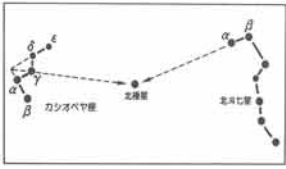

北極星の探し方

星座早見盤の使い方