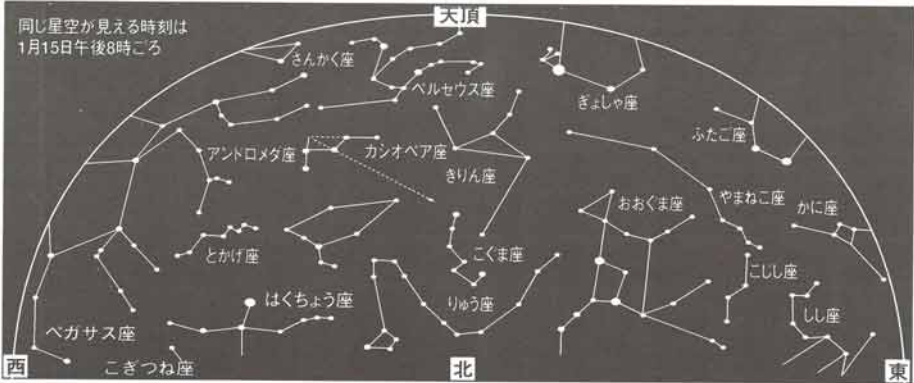

猪名川町は「宇宙の窓口」

「猪名川町は『宇宙の窓口』と話す、プレアデス会長の清水孝晏さんに、星を見るポイントや観測のポイントを教えていただきました。

猪名川町は、阪神間では星のメッカで、特に標高七百五十三メートルの大山野では、三百六十度見渡せるので、最高の観測ポイントです。高度が七百メートル以上になると、空気中のほこりの量が下になり、空気の透明度が上がるので、空はよりきれいに見えます。

他には、奥猪名健康の郷、木津スポーツランドなども良い観測スポットになります。公園のように開けがらにあって、街灯や民家の明かりが少なければ少ないほど、星はよく見えます。総合公園やパークタウン、日生ニュータウン内の公園なども良いのですが、まわりが明るく、北部に比べると星が少し見えにくくなります。

また、雪の降ったあとも、ちりやほこりが雪に包まれて地上に落とされるため、星座観測には最高だといふことです。

星空を撮りたい

星を見るだけでなく、星の写真を撮ってみたいと思ったことはありませんか。星の撮影についてはプロ級の腕前という、中村正之さんに星の撮影方法を教えていただきました。

まず用意するものは、一眼レフカメラ（マニュアルシャッターがされるもの）、レリーズ、三脚です。フィルムは、ISO400程度で十分です。

撮影のときは、カメラのバランスをよくするために三脚を低くセットします。焦点距離を無限に設定し、目標の星にカメラを向けます。冬場は、カメラをビニールなどでくるんだり、カイロをあてたりして、露出をするとよいそうです。

露出時間は、2分位までなら点状の星が、それ以上になると線状の星が、撮れるそうです。露出時間の長さに比例して、星の線の長さも長くなりますが、空の色も明るくなってしまいますので注意が必要です。空の暗さを考えると、新月の前夜二日間位が、一番良いそうです。

最初は失敗もあると思いますが、何度もチャレンジして、自分なりに工夫し、すばらしい写真を撮ってみましょう。

星は心の安らぎ

「子どもの頃から星を見るのが好きでした」と話す入江加奈子さんは、平成元年に猪名川町の自然を求めて、大阪から引っ越してこられました。都市部では、はっきりと星を見ることができなかったのに、猪名川町に来て、自宅の

庭や公園で流れ星を見たときは、とても感動したそうです。

星を見てみると、心が安らぎ、仕事や日常生活でのストレスも忘れられ、すがすがしい気分になるそうです。「星を見る機会があればいいな」といふ人には、『藤井旭の天文年鑑』が初心者にもわかりやすい」と東演先生にすすめていただきました。

編集後記

▲昨年夏の「星を見る会」(猪名川高校で)

夜空を見上げてみませんか

星座を探そう

空を見ても星座を探そうと思っても、なかなか見つからないものですね。そんなときにどうしたらいいのかわからないという方には、猪名川町で科学部の顧問をしている東演秀昭先生に、星座の探し方を教えていただきました。

今の季節の星座は、オリオン座、カシオペア座など有名ですが、それ以外にも多くあります。それらを見つかるのに便利なのが、星座早見盤です。早見盤は、書店などで千円程度で入手できます。

星座の見つけ方は、まず、基準となる北極星を探します。探し方は、下の図を参考にしてください。北極星が見つかったら、早見盤と

空を見ても星座を探そうと思っても、なかなか見つからないものですね。そんなときにどうしたらいいのかわからないという方には、猪名川町で科学部の顧問をしている東演秀昭先生に、星座の探し方を教えていただきました。

今の季節の星座は、オリオン座、カシオペア座など有名ですが、それ以外にも多くあります。それらを見つかるのに便利なのが、星座早見盤です。早見盤は、書店などで千円程度で入手できます。

星座の見つけ方は、まず、基準となる北極星を探します。探し方は、下の図を参考にしてください。北極星が見つかったら、早見盤と

北極星の探し方

星座早見盤の使い方

- ①星座盤を回転して、見たい夜の月日と時刻の目盛に合わせる
- ②星座盤の方位と自分のいる場所の方位を一致させ、頭上にかざして星空を見上げる

おもしろ川柳

今回のテーマは「初夢」

初夢を見ているのか、初笑い、都築篤子(松尾昌)

初夢に期待懸け過ぎ、眼ヲ蓋シ、中桐徹(白金)

初夢や富士でなくても、なすびでいい、岡村和子(つじが丘)

来月のテーマは「コンビニ」です。応募方法は、一月二十五日までにハガキで町長公室広報広聴係へ。