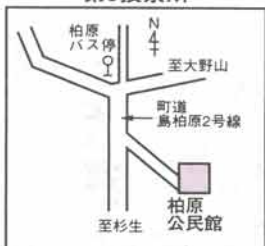

みんなで選挙へ行こう

あなたの投票所はココ

投票時間は

午前7時から
午後8時まで

投票区	投票所名称	区域(大字・町表示など)
1	阿古谷小学校体育館	民田、上阿古谷、下阿古谷
2	紫合公会堂	北田原、南田原、北野、紫合
3	猪名川小学校体育館	柏梨田、上野、若葉
4	広根公会堂	広根、銀山、猪河、つつしが丘
5	槻並自治会館	槻並
6	楊津小学校特別教室(1階)	万善、木津、木間生
7	六瀬コミュニティセンター憩いの部屋	朽原、林田、笹尾、清水(のうち字平田、馬場、長田の区域を除く)
8	大島小学校たんぼ教室	清水(のうち字平田、馬場、長田の区域)、清水東、仁頂寺、島、鎌倉、西畑、杉生、旭ヶ丘
9	柏原公民館集會室	柏原
10	猪名川台自治会館	差組、肝川
11	松尾台集會所	原、松尾台
12	伏見台集會所	内馬場、伏見台
13	白金小学校体育館	白金

第9投票所