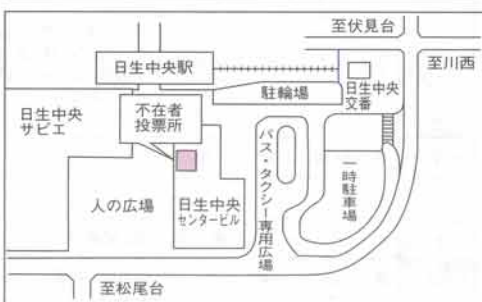

投票所は、大字や各地区内の有権者数と地理的な要因によって決められており、町内十三カ所に設置します。(裏面の「一覧表、地図のとおり」)

また、投票入場券を郵送していただけますので、投票日当日、あるいは不在者投票時に持参してください。なお、入場券がなくても選挙人名簿に登録されている人は投票できますので、当日係

不在者投票は土曜日も実施

投票日当日、仕事や旅行、ショッピングなどで投票に行くことができない人は、あらかじめ投票を済ませておく不在者投票の制度があります。不在者投票の投票時間は午前8時30分から午後8時までです。なお、不在者投票には入場券を持参ください。(到着の場合のみ) 印鑑は不要です。

不在者投票所は、役場と日生中央駅前の二箇所に開設します。ただし、駅前投票所は、明日4月7日から開設します。駅前投票所に自動車で来られる人は、駅前交通広場の一時駐車場を利用ください。(30分まで駐車料金無料)

不在者投票一覧

投票所	開設期間	時間
役場1階 会議室	4月2日(金) ～4月10日(出)	午前8時30分 ～午後8時
日生中央 センタービル1階 (下図参照)	4月7日(水) ～4月10日(出)	