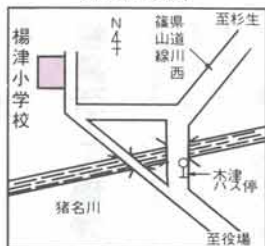

午前7時から
午後8時まで

第4投票所

第3投票所

第2投票所

第1投票所

第7投票所

第6投票所

第5投票所

投票所一覧

投票区	投票所名称	区域(大字・町表示など)
1	阿古谷小学校体育館	民田、上阿古谷、下阿古谷
2	紫合公会堂	北田原、南田原、北野、紫合
3	猪名川小学校体育館	柏梨田、上野、若葉
4	広根公会堂	広根、銀山、猪河、つつしが丘
5	槻並自治会館	槻並
6	楊津小学校特別教室(1階)	万善、木津、木間生
7	六瀬コミュニティセンター憩いの部屋	朽原、林田、笹尾、清水(のうち字平田、馬場、長田の区域を除く)
8	大島小学校たんぼ教室	清水(のうち字平田、馬場、長田の区域)、清水東、仁頂寺、島、鎌倉、西畑、杉生、旭ヶ丘
9	柏原公民館集會室	柏原
10	猪名川台自治会館	差組、肝川
11	松尾台集會所	原、松尾台
12	伏見台集會所	内馬場、伏見台
13	白金小学校体育館	白金