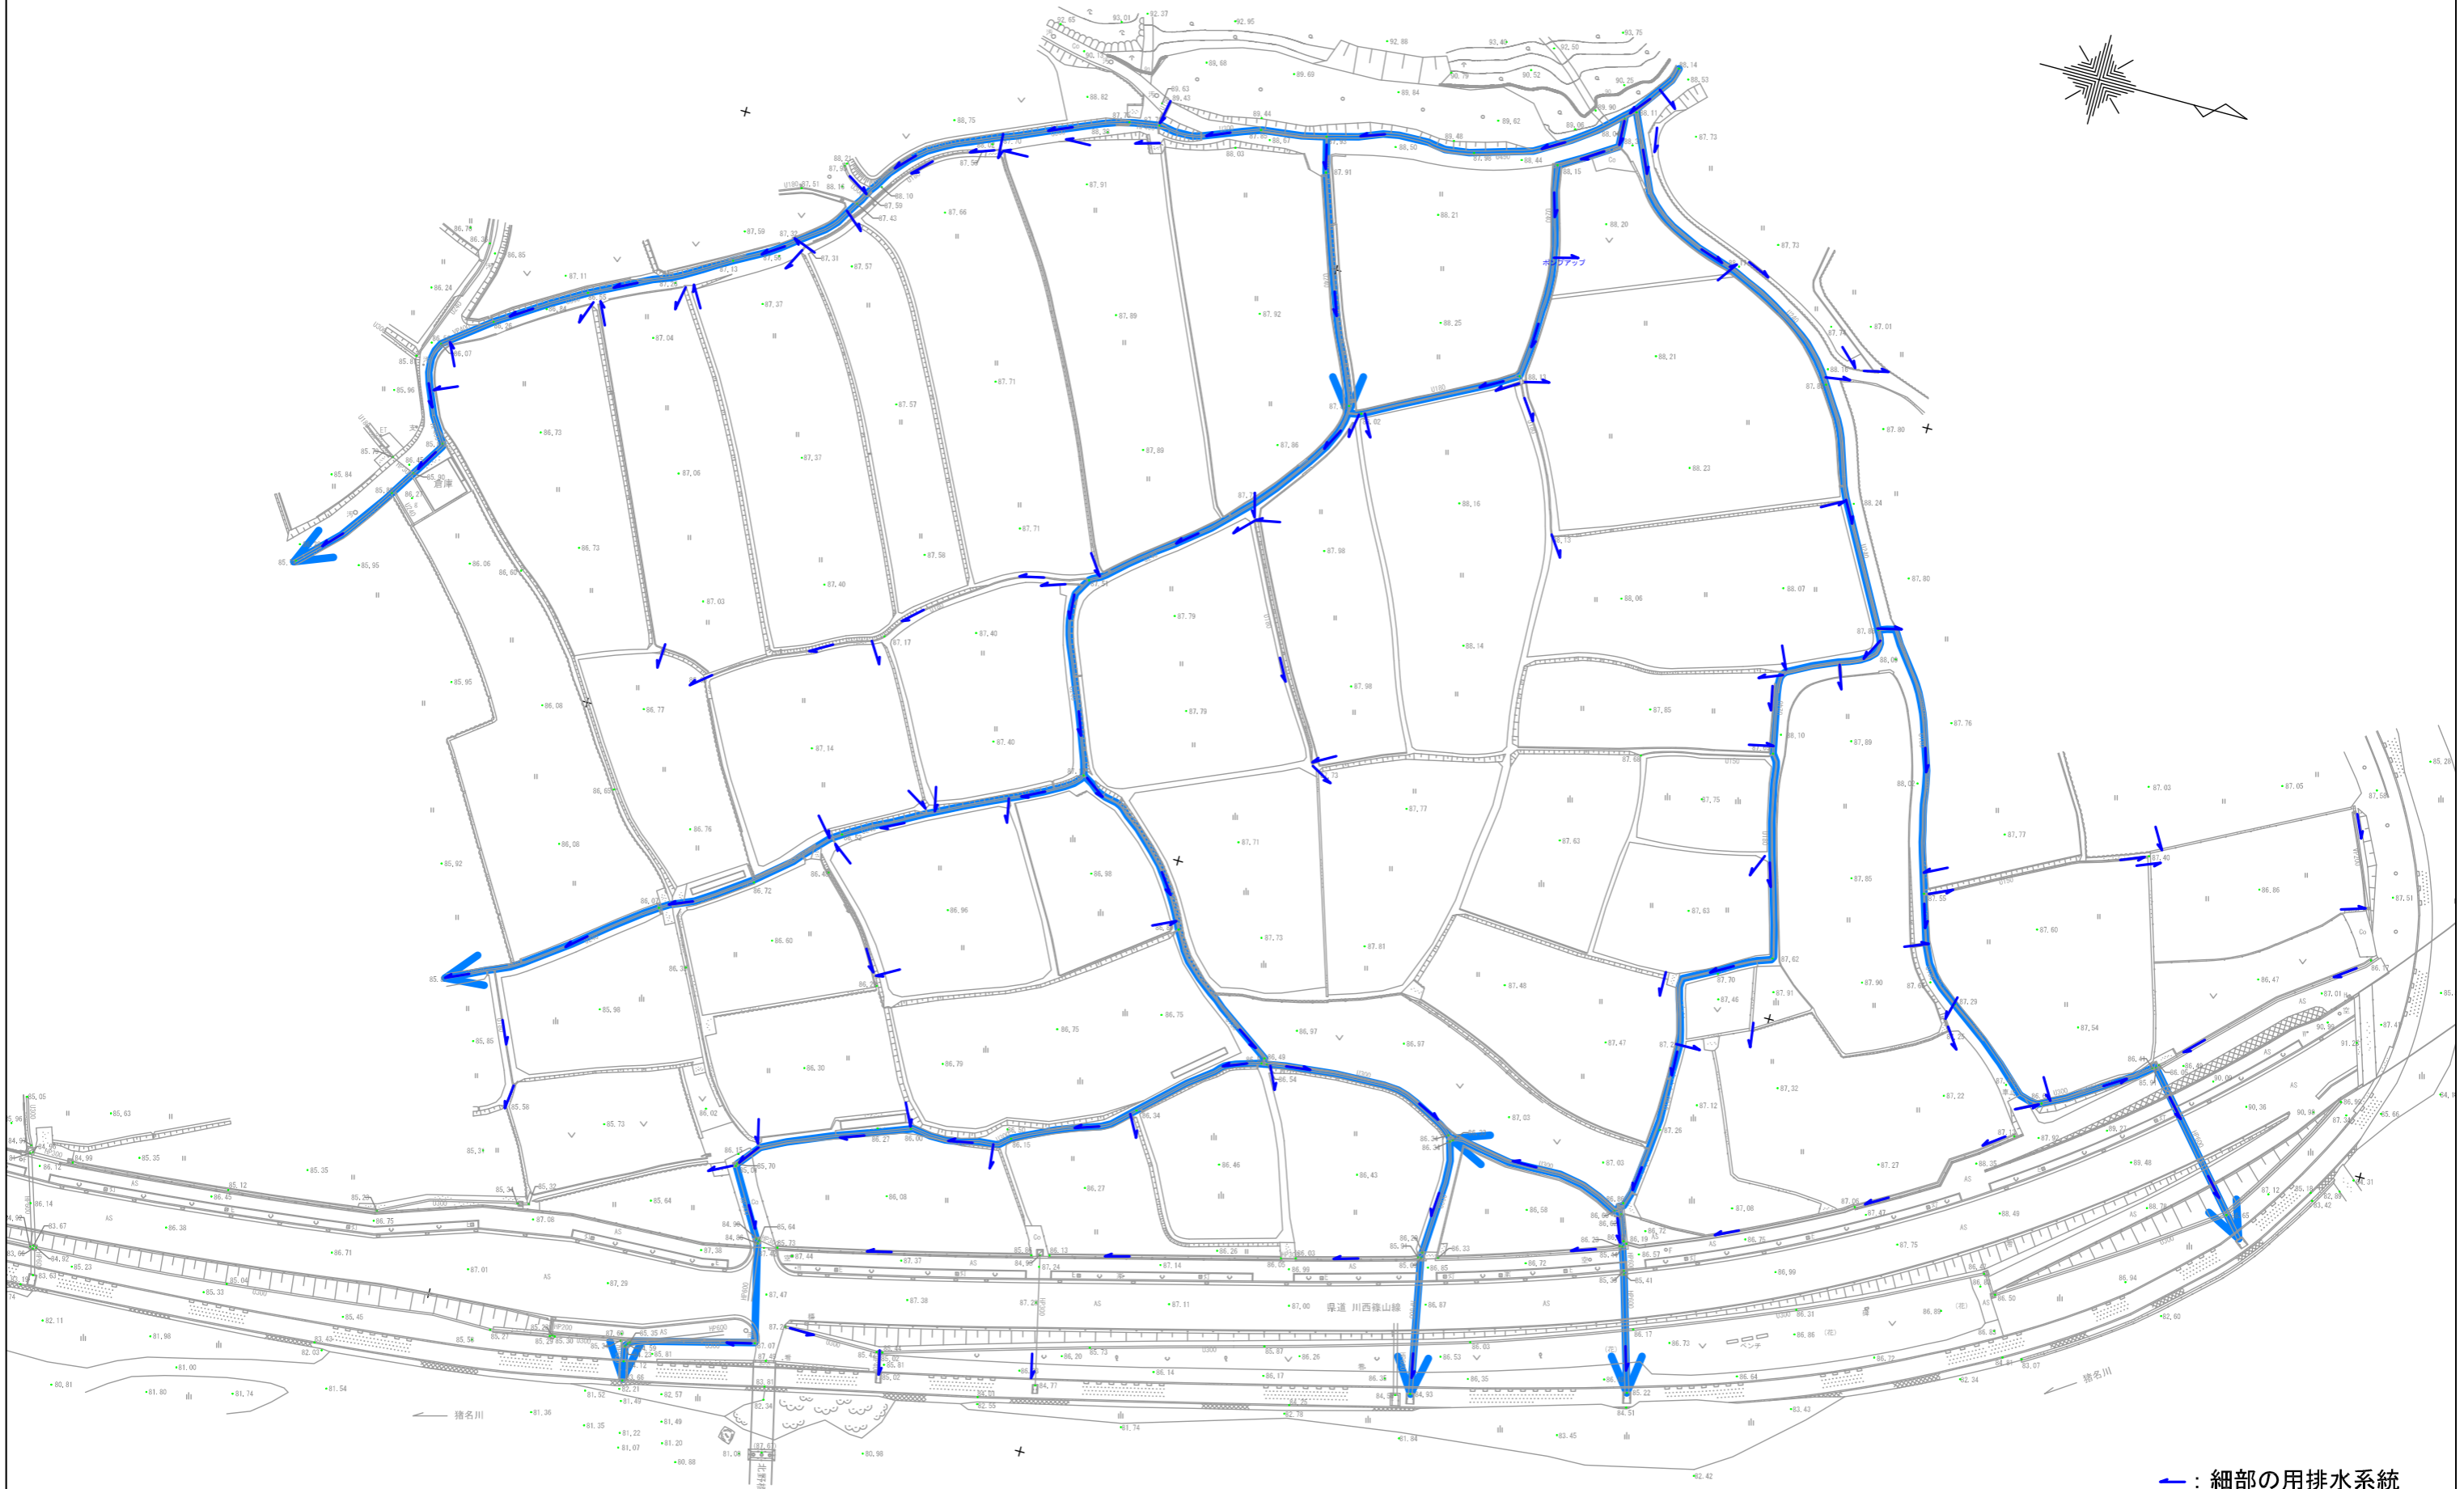

排水系統図

- : 細部の用排水系統
- : 主要な用排水水系統