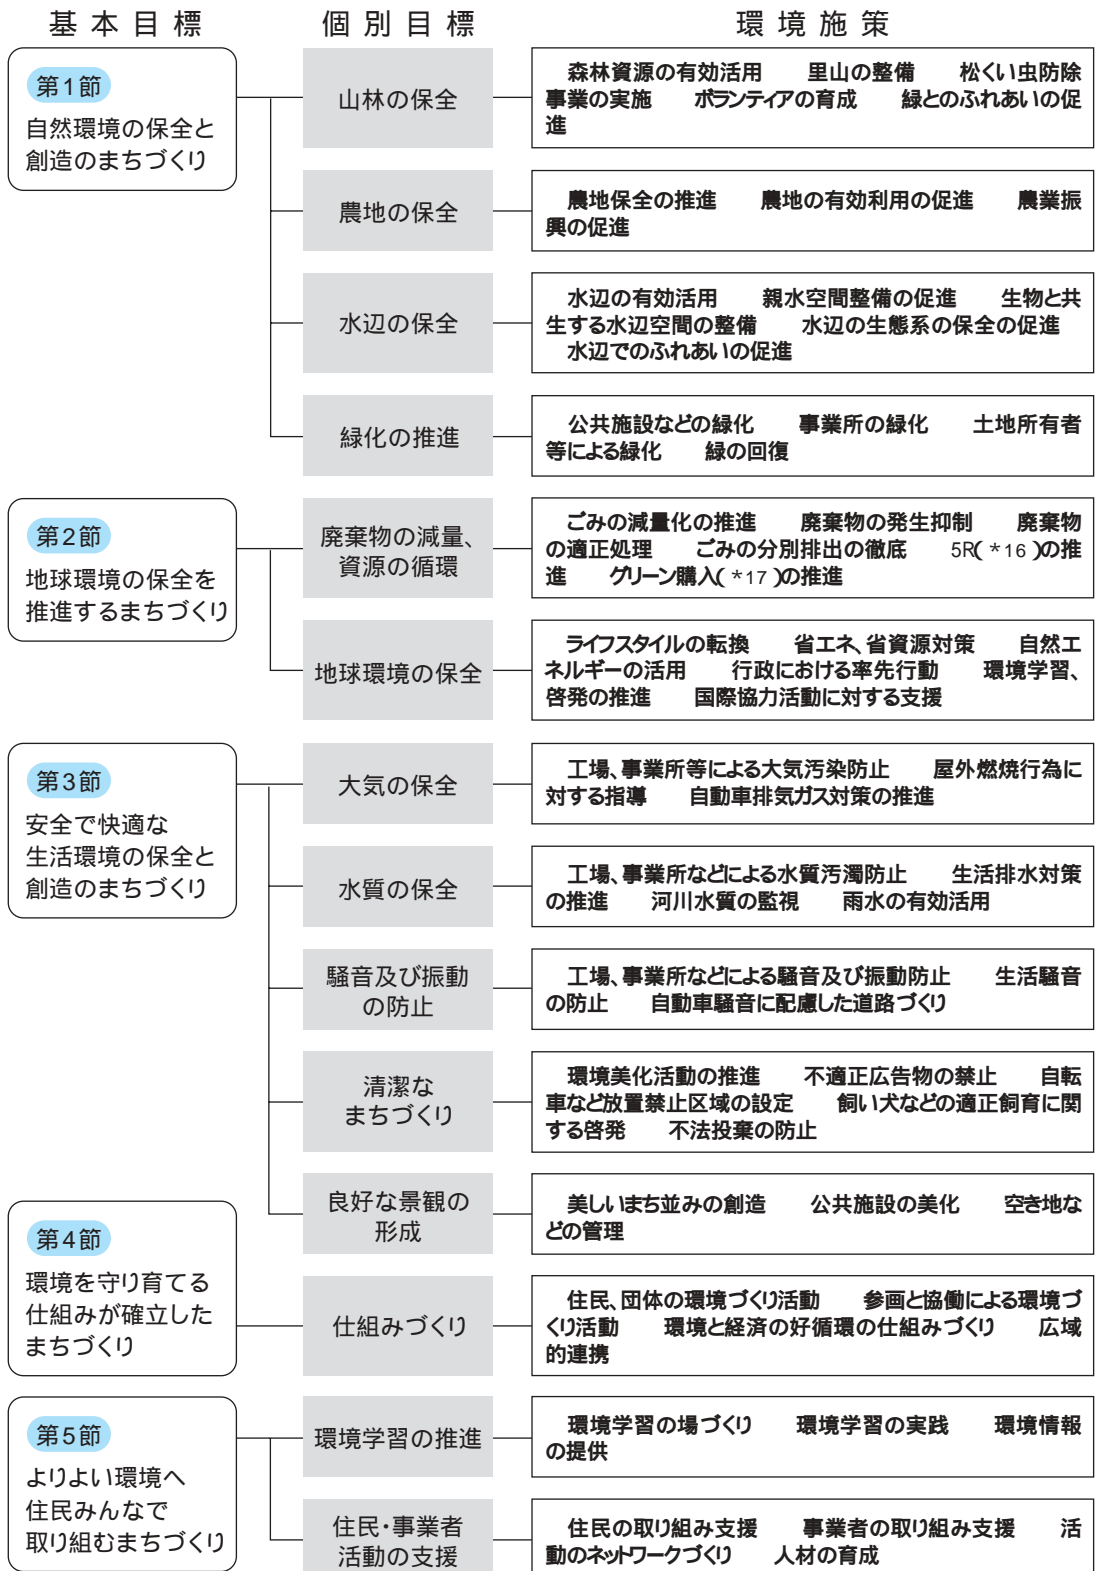

第2部

基本計画

< 施策の体系 >

『人と自然がやさしくとけあつまち・猪名川』

『豊かな自然環境とともに歩むまちをめざして』