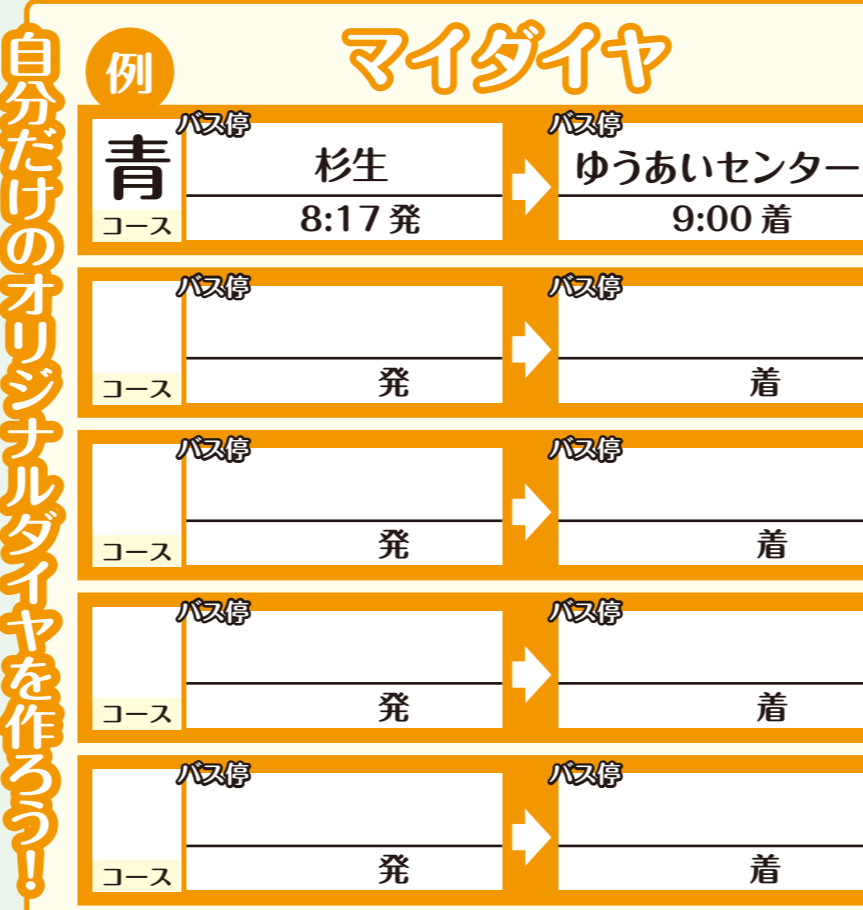

緑コース					
日生中央～イオンモール猪名川～ ゆうあいセンター～槻並仁部上					
	1便	2便	3便	4便	5便
日生中央	8:16	10:54	12:40	15:33	16:56
B&G海洋センター前	—	10:47	—	15:26	—
上原	8:17	10:46	12:41	15:25	16:57
猪名川高校前	8:18	10:45	12:42	15:24	16:58
消防本部前	8:19	10:44	12:43	15:23	16:59
紫合中	8:20	10:43	12:44	15:22	17:00
紫合	8:21	10:41	12:45	15:20	17:01
柏梨田	8:22	10:40	12:46	15:19	17:02
猪名川町役場前	8:23	10:39	12:47	15:18	17:03
猪名川町役場	8:29	10:39	12:53	15:18	17:09
上野	8:30	10:33	12:54	15:12	17:10
広根	8:31	—	12:55	—	17:11
パークタウン東口	8:31	10:32	12:55	15:11	17:11
広根ニューハイソ前	8:32	10:31	12:56	15:10	17:12
広根西	8:33	10:30	12:57	15:09	17:13
銀山	8:35	10:28	12:59	15:07	17:15
銀山公会堂前	8:39	10:27	13:03	15:06	17:19
銀山	8:40	10:23	13:04	15:02	17:20
広根西	8:42	10:21	13:06	15:00	17:22
猪名川郵便局前	8:45	10:18	13:09	14:57	17:25
イナホール前	—	10:16	—	14:55	—
イオンモール猪名川	8:47	—	13:11	—	17:27
図書館	8:51	10:16	13:15	14:55	17:31
イオンモール猪名川	—	10:13	—	14:52	—
パークタウン中央	8:52	—	13:16	—	17:32
保健センター	8:54	10:10	13:18	14:49	17:34
社会福祉会館	8:56	10:08	13:20	14:47	17:36
北野	8:57	10:06	13:21	14:45	17:37
ゆうあいセンター前	8:57	—	13:21	—	17:37
ゆうあいセンター	9:00	10:05	13:24	14:44	17:40
ゆうあいセンター前	—	10:02	—	14:41	—
北田原東口	—	10:01	13:25	14:40	17:41
北田原	—	10:00	13:27	14:39	17:43
大井	—	9:59	13:27	14:38	17:43
屏風岩	—	9:58	13:29	14:37	17:45
今井病院	—	9:55	13:32	14:34	17:48
槻並南	—	9:52	13:35	14:31	17:51
槻並北	—	9:51	13:36	14:30	17:52
宮前橋	—	9:50	13:38	14:29	17:54
槻並大橋	—	9:48	13:39	14:27	17:55
槻並西	—	9:47	13:40	14:26	17:56
木津	—	—	13:43	—	17:59
中木津	—	—	13:44	—	18:00
東山	—	—	13:45	—	18:01
東山中	—	—	13:46	—	18:02
東山上	—	9:45	13:47	14:24	18:03
東山中	—	9:44	—	14:23	—
東山	—	9:43	—	14:22	—
中木津	—	9:42	—	14:21	—
木津	—	9:41	—	14:20	—
槻並西	—	9:38	13:49	14:17	18:05
槻並大橋	—	9:37	13:50	14:16	18:06
槻並久保丁	—	9:36	13:51	14:15	18:07
槻並仁部中	—	9:35	13:53	14:14	18:09
槻並仁部上	—	9:35	13:54	14:14	18:10

ふれあいバスってなに？

ふれあいバスは平成12年度より運行を開始し、交通不便地の解消、高齢者や障がいをお持ちの方、学生など、車を運転されない方の移動手段の確保を目的としたコミュニティバスで、誰でも乗ることが出来ます。

地域の公共交通を残していくためにも、多くの方に利用していただきたいので、買い物や病院、イベントなどの際には、ぜひバスを利用してください。

たまにはバスからゆっくり町内の景色を見るのも楽しいですよ♥

赤コース					
杉生～ゆうあいセンター～ イオンモール猪名川～日生中央					
	1便	2便	3便	4便	5便
杉生	8:17	9:59	14:12	14:37	17:36
大島小学校前	8:19	10:00	14:10	14:38	17:34
尾花橋	8:20	10:01	14:09	14:39	17:33
清水北	8:21	10:02	14:08	14:40	17:32
清水	8:22	10:03	14:07	14:41	17:31
笹尾春日神社前	8:22	10:03	14:06	14:41	17:30
笹尾上	8:24	10:05	14:06	14:43	17:30
アイディタウン	8:28	10:09	14:05	14:47	17:29
六瀬総合センター前	8:29	10:10	14:02	14:48	17:26
林田口	8:29	10:10	—	14:48	—
猪名川グリーンランド上	8:32	10:13	—	14:51	—
猪名川グリーンランド	8:33	10:14	13:58	14:52	17:22
猪名川グリーンランド上	—	—	13:57	—	17:21
林田	8:35	10:16	13:55	14:54	17:19
林田口	—	—	13:54	—	17:18
枋原	8:39	10:20	13:53	14:58	17:17
木間生	8:40	10:21	13:52	14:59	17:16
ふるさと館	8:41	10:22	13:51	15:00	17:15
木津上	8:41	10:22	13:50	15:00	17:14
木津	8:42	10:23	13:50	15:01	17:14
中木津	8:43	10:24	13:48	15:02	17:12
木津八幡神社前	8:44	10:25	13:47	15:03	17:11
猪名川町スポーツセンター前	8:44	10:25	13:47	15:03	17:11
万善	8:45	10:26	13:46	15:04	17:10
川床口	8:46	10:27	13:45	15:05	17:09
屏風岩	8:47	10:28	13:44	15:06	17:08
今井病院	8:50	10:31	13:41	15:09	17:05
大井	8:54	10:35	13:36	15:13	17:00
北田原	8:55	10:36	13:36	15:14	17:00
北田原東口	8:56	10:37	13:34	15:15	16:58
ゆうあいセンター前	8:57	10:38	—	15:16	—
ゆうあいセンター	9:00	10:41	13:33	15:19	16:57
ゆうあいセンター前	—	—	13:30	—	16:54
北野	9:01	10:42	13:30	15:20	16:54
社会福祉会館	9:03	10:44	13:29	15:22	16:53
保健センター	9:05	10:46	13:27	15:24	16:51
パークタウン中央	—	—	13:25	—	16:49
イオンモール猪名川	9:08	10:49	—	15:27	—
図書館	—	10:52	13:24	15:30	16:48
イオンモール猪名川	—	—	13:20	—	16:44
イナホール前	—	10:52	—	15:30	—
猪名川郵便局前	—	10:54	13:18	15:32	16:42
町宮住宅前	—	10:55	13:16	15:33	16:40
さんかく緑地前	—	10:56	13:15	15:34	16:39
グッドサマリタチャーチ前	—	10:56	13:14	15:34	16:38
せせらぎ公園前	—	10:57	13:14	15:35	16:38
若菜二丁目東	—	10:58	13:13	15:36	16:37
パークタウン東口	—	10:59	13:12	15:37	16:36
広根	—	—	13:12	—	16:36
上野	—	11:00	13:11	15:38	16:35
猪名川町役場	—	11:06	13:10	15:44	16:34
猪名川町役場前	—	11:06	13:04	15:44	16:28
柏梨田	—	11:07	13:03	15:45	16:27
紫合	—	11:08	13:02	15:46	16:26