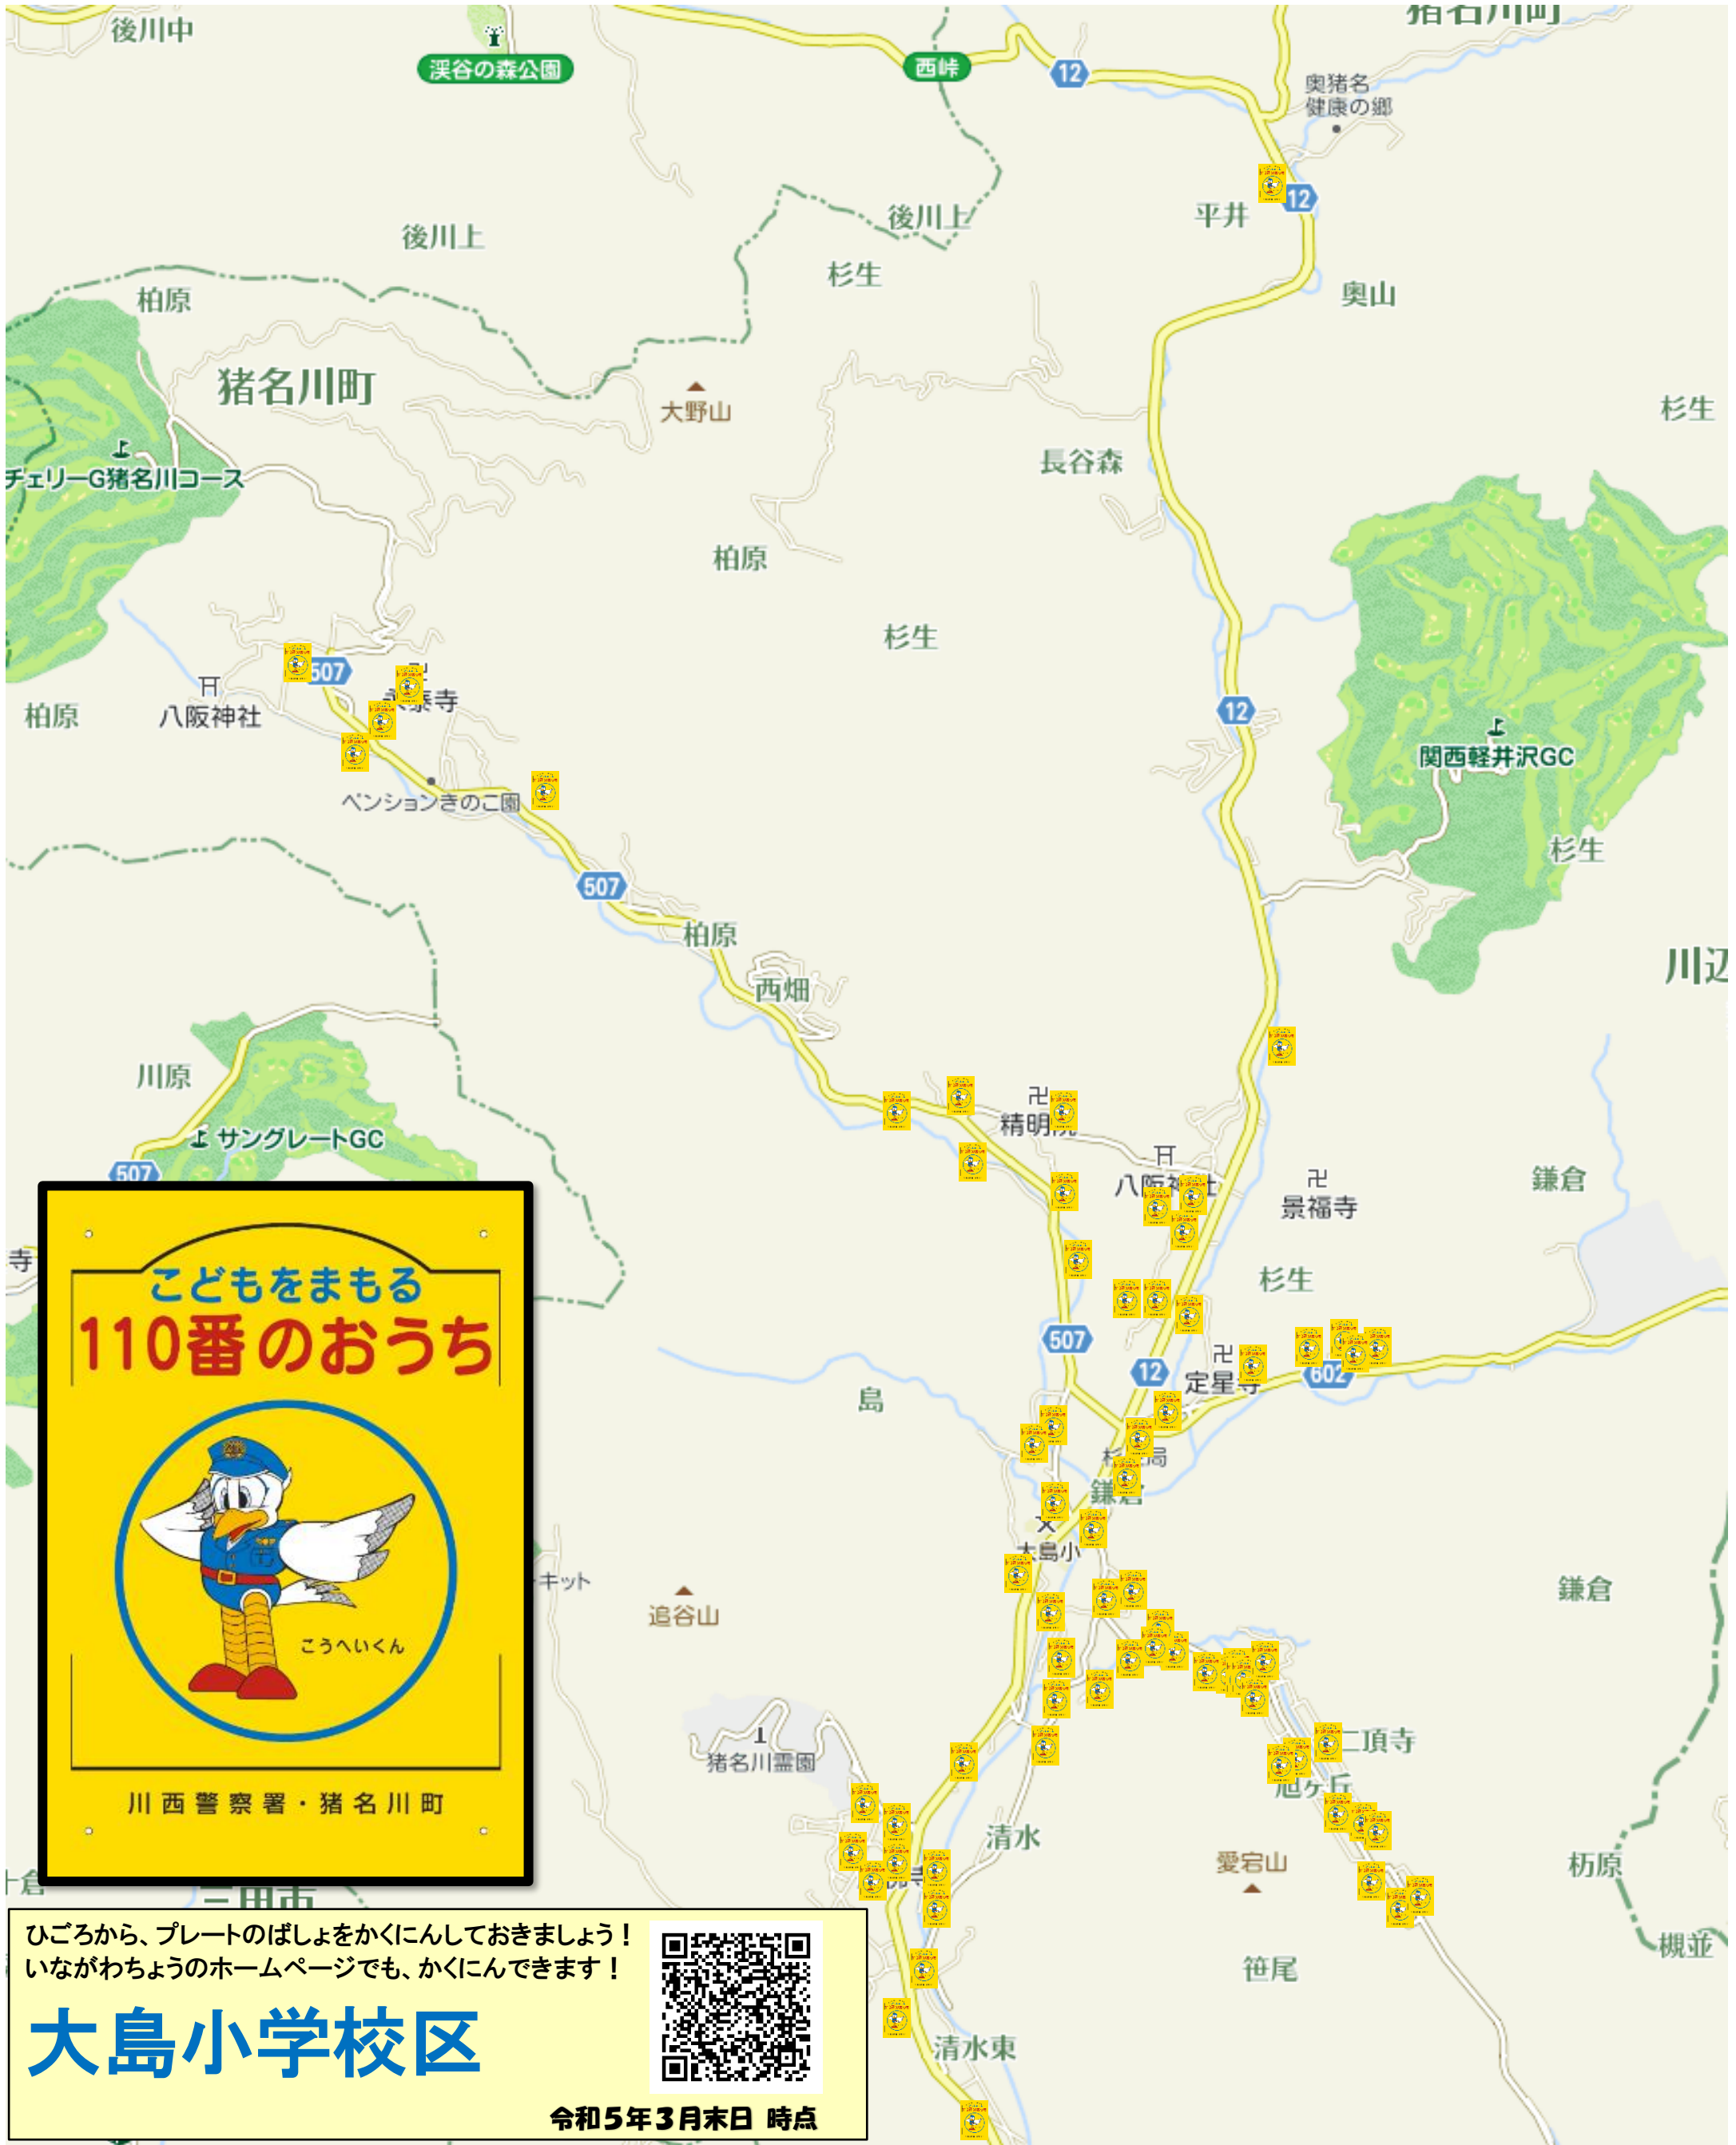

こどもをまもる

110番のおうちマップ

こどもをまもる
110番のおうち

こうへいくん

川西警察署・猪名川町

ひごろから、プレートのはしよをかくにんしておきましょう！
いながわちょうのホームページでも、かくにんできます！

大島小学校区

令和5年3月末日 時点