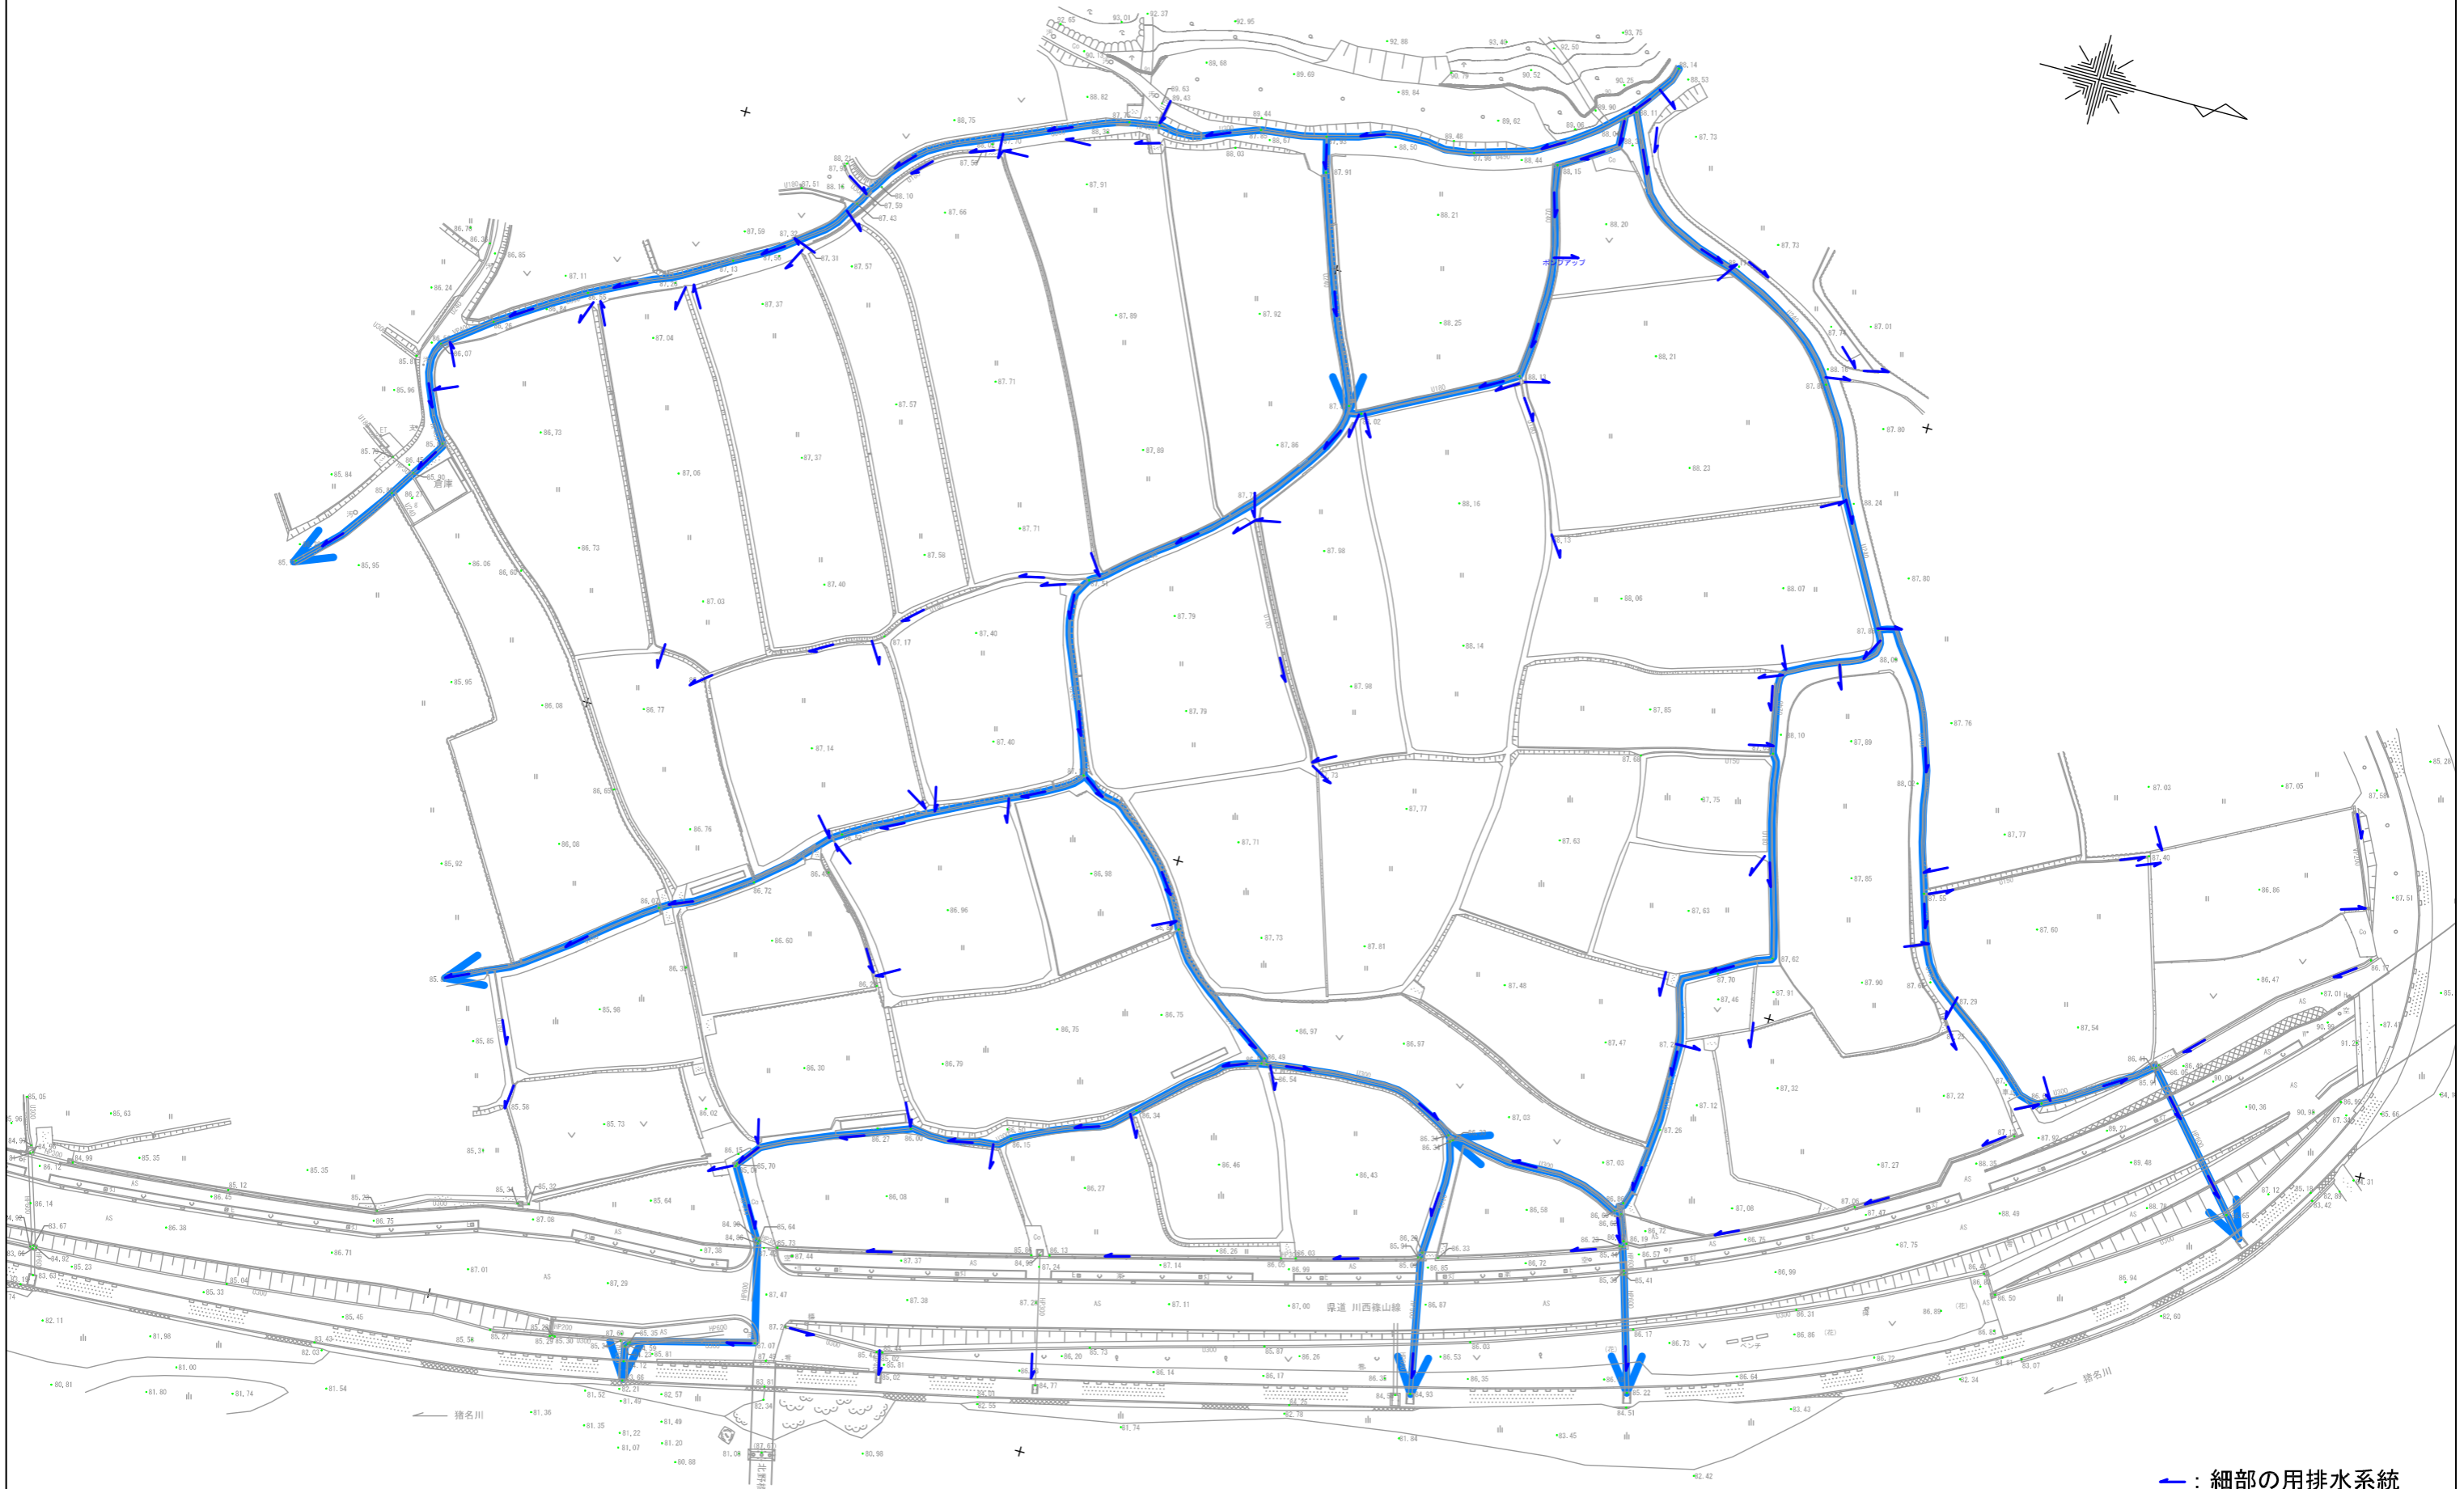

排水系統図

— : 細部の用排水系統
— : 主要な用排水水系統