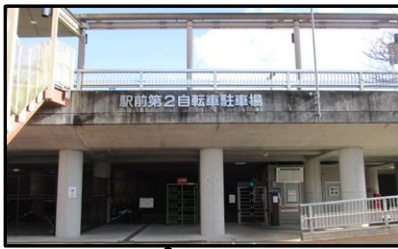

日生中央駅前自転車駐車場（駐輪場） 位置図

第2駐輪場
(送迎用乗降場所の地下部分)

第1駐輪場