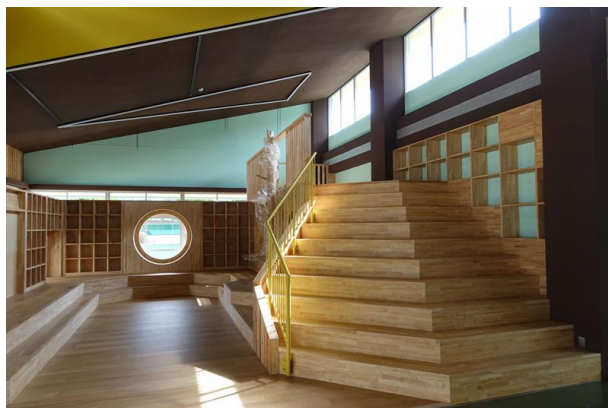

ついては、入学を祝う会・開校式を下記のとおり執り行いますので、取材をお願い申し上げます。

校内に設置した門と校名板

校舎エントランス部の「図書・交流スペース」

■ 令和8年度 学校法人あけぼの学園六瀬ほしのさと小学校入学を祝う会

日時：令和8年4月9日（木）10：00～

場所：六瀬ほしのさと小学校体育館

出席予定者：入学生、保護者、学校関係者

■ 学校法人あけぼの学園六瀬ほしのさと小学校開校式