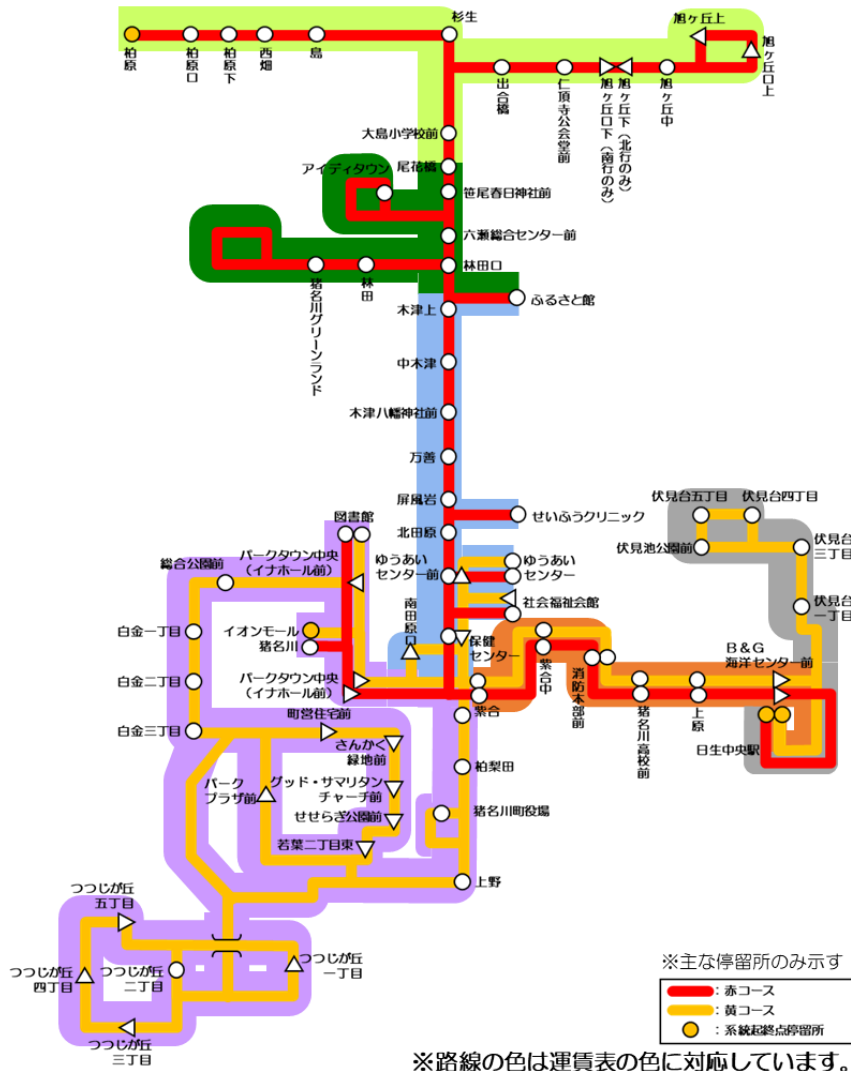

運行図と運賃表

190円～220円
小学生以下は半額、未就学児は無料。

※小児・大人のお客様（1名）が同伴する幼児については同一区間乗車時のみ2名まで無賃となります。3人目からは、小児運賃をいただきます。

				200
			200	210
		200	200	210
	200	210	210	
200	210	220	220	

※同色内での乗降は190円です。