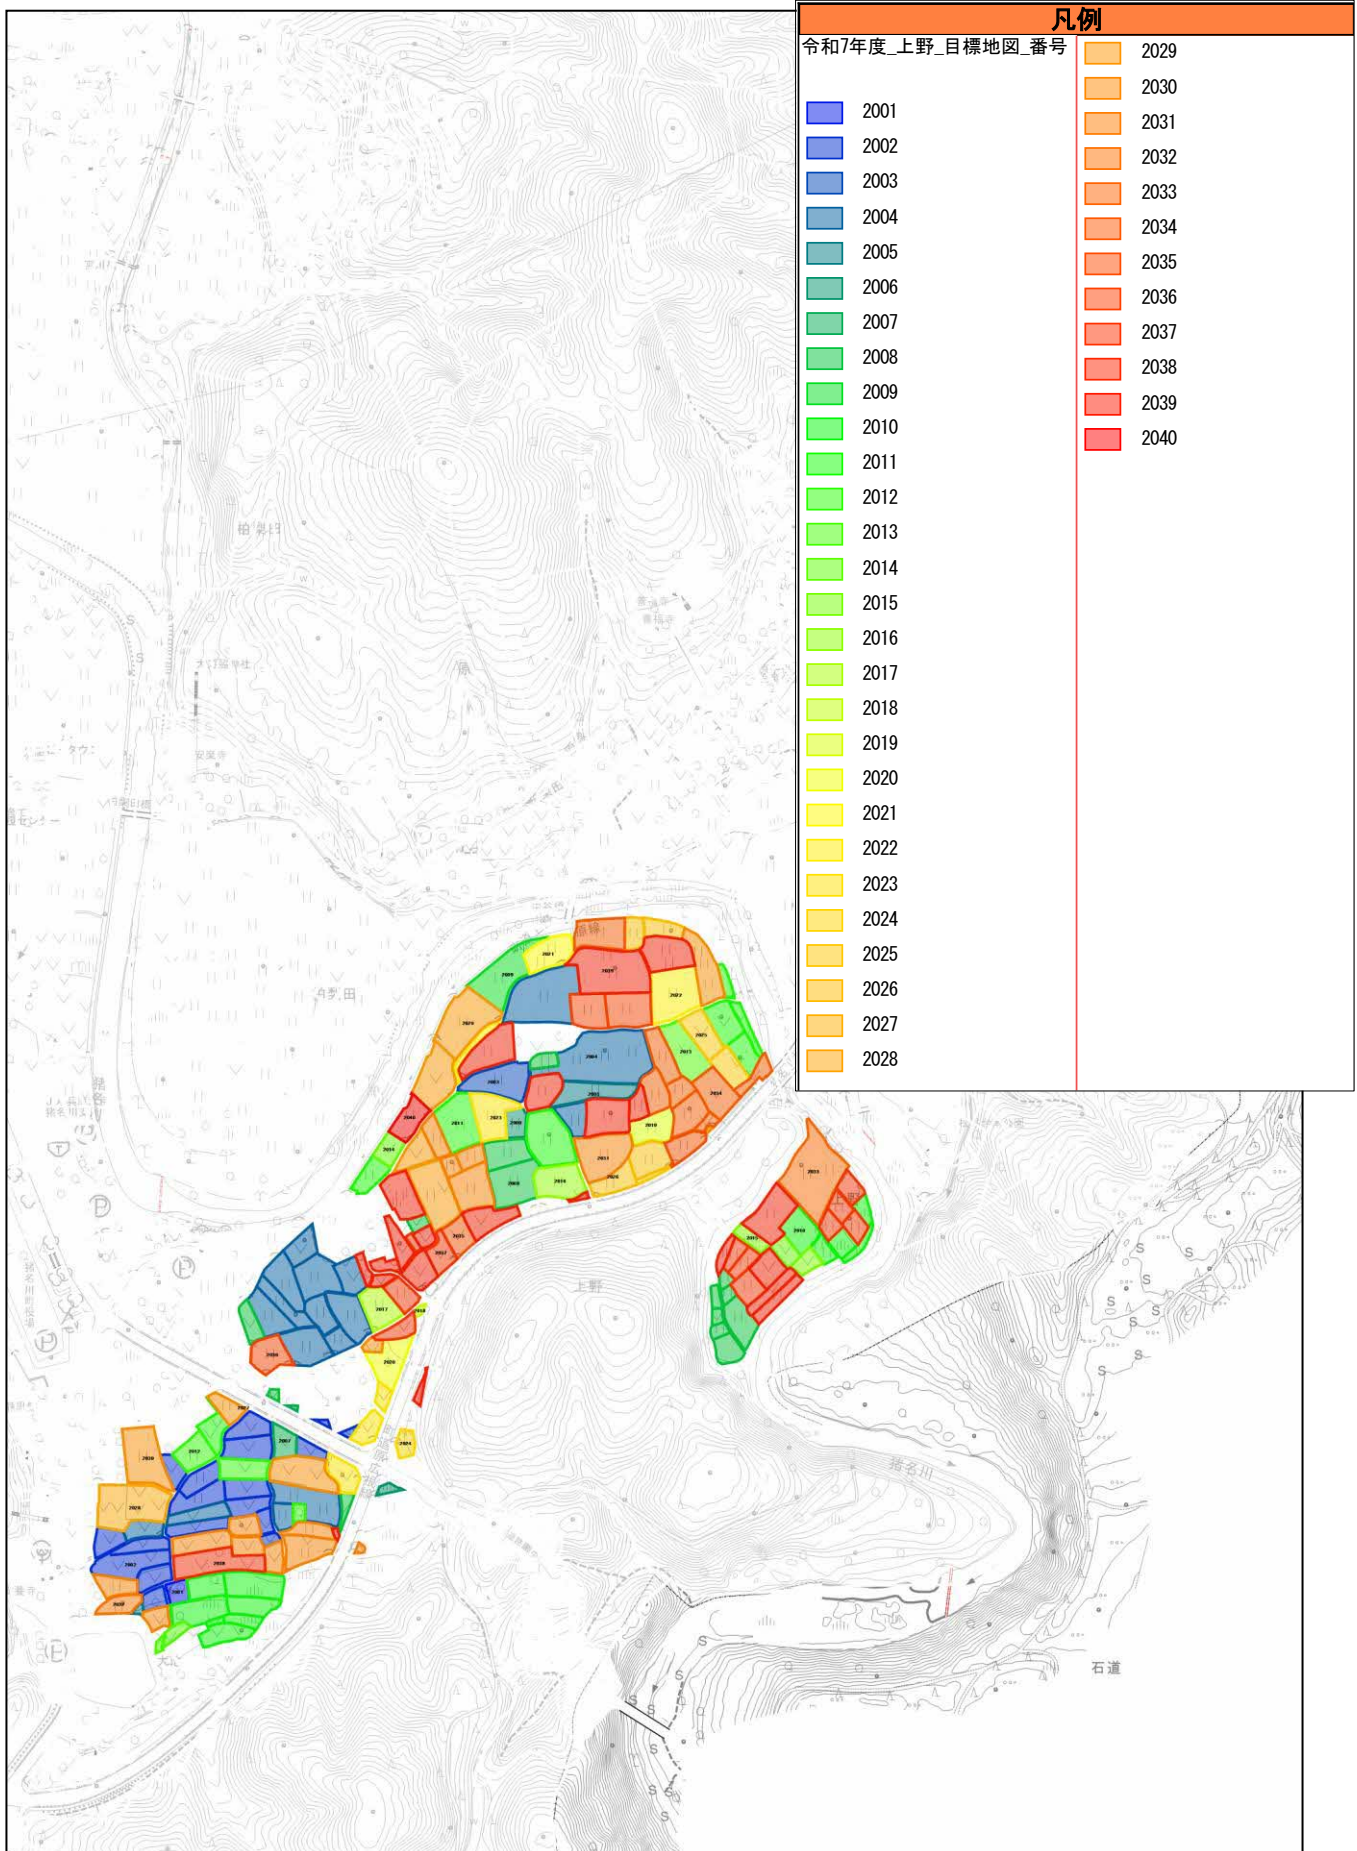

地区：上野

【R7目標地図】