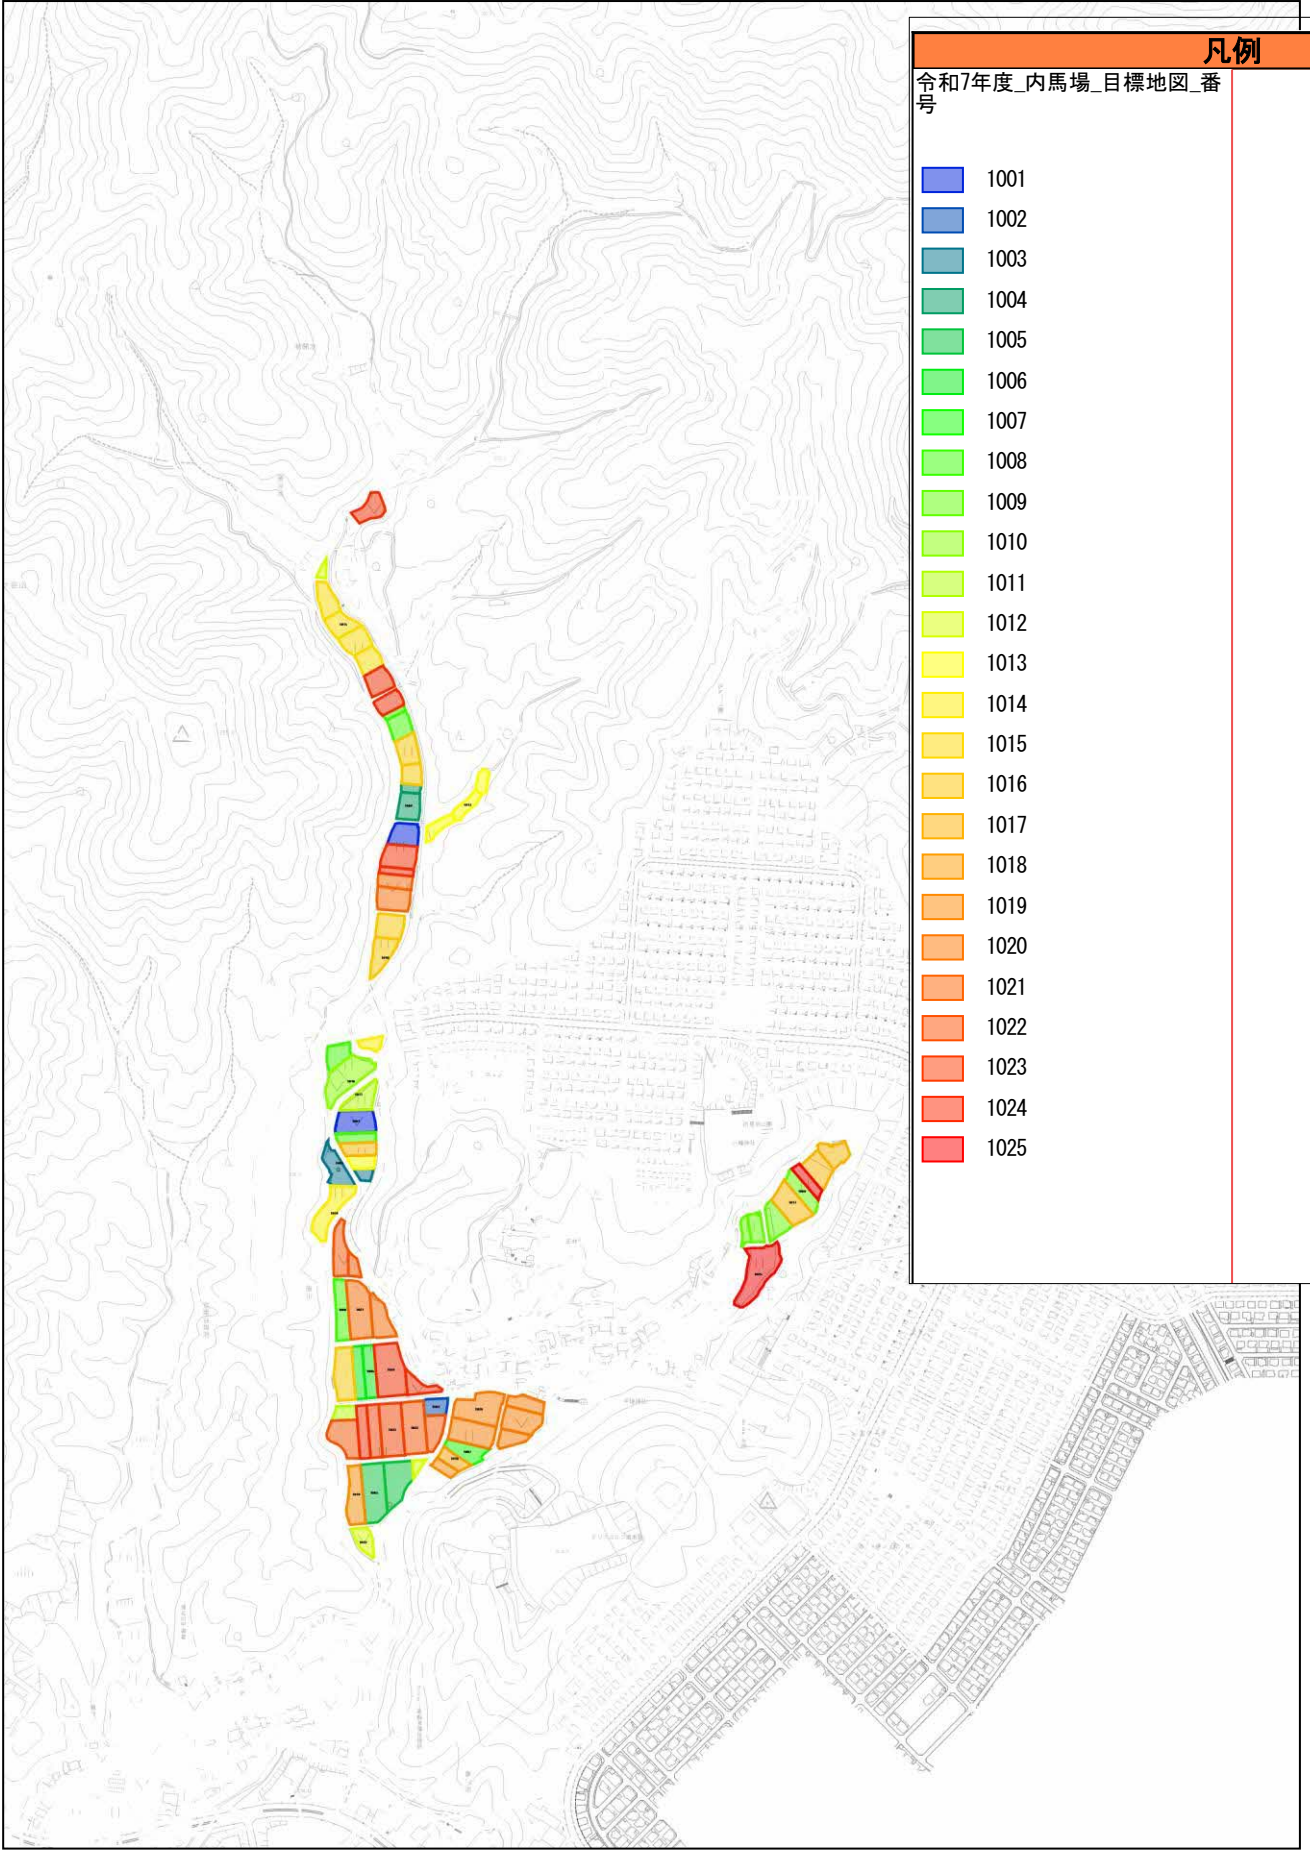

【R7目標地図】

地区：民田

【R7目標地図】

# 地区：北田原

## 【R7目標地図】

地区：上野

## 【R7目標地図】

地区：猪泷

【R7目標地図】

地区：肝川

【R7目標地図】

地区：差組