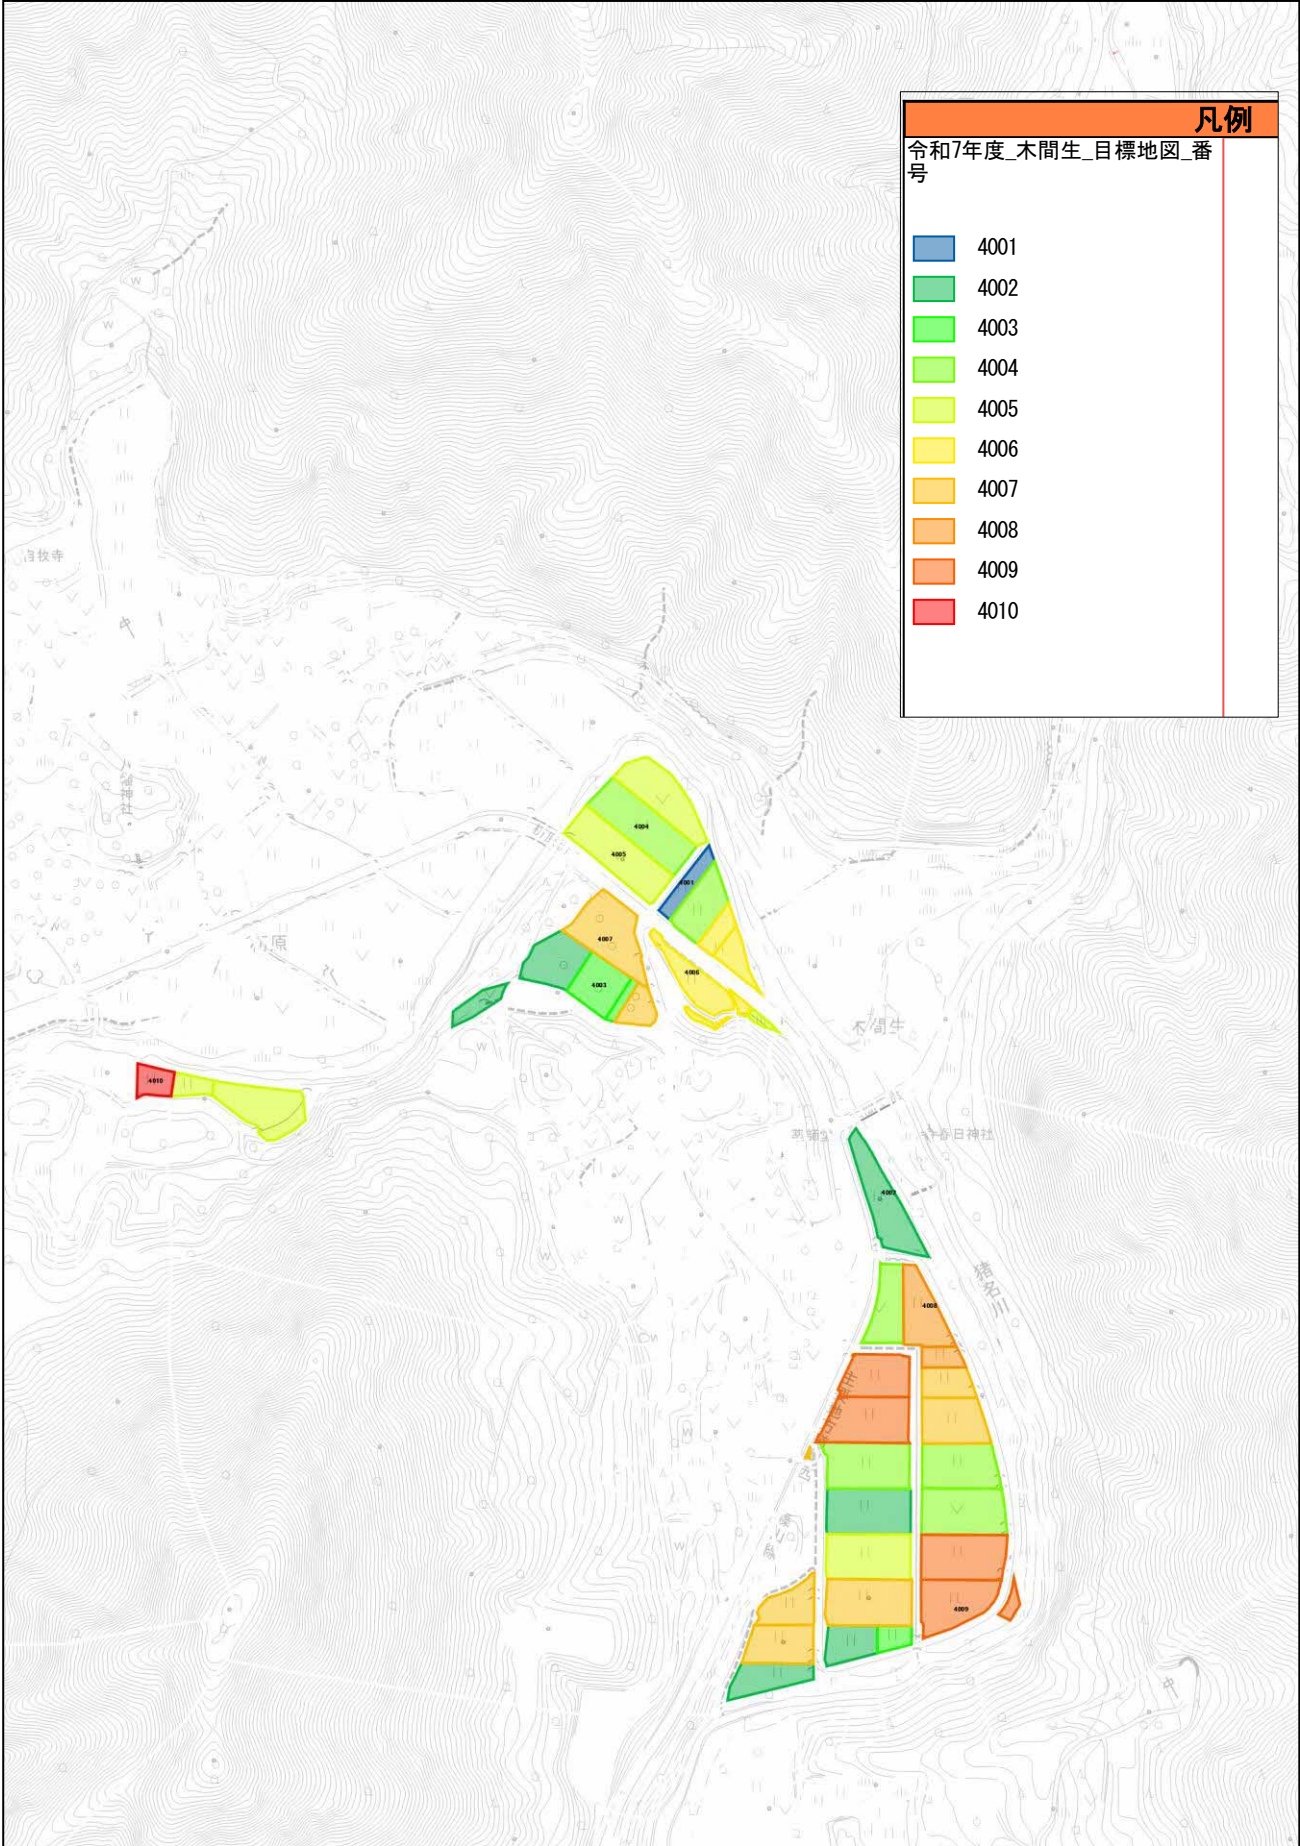

地区：木津・木津上

【R7目標地図】

【R7目標地図】

地区：栢原

【R7目標地図】

地区：林田

【R7目標地図】

地区:仁頂寺

【R7目標地図】

地区：島

【R7目標地図】

地区：鎌倉

【R7目標地図】

地区：杉生

【R7目標地図1】

地区：杉生

【R7目標地図2】

地区：西畑

【R7目標地図】