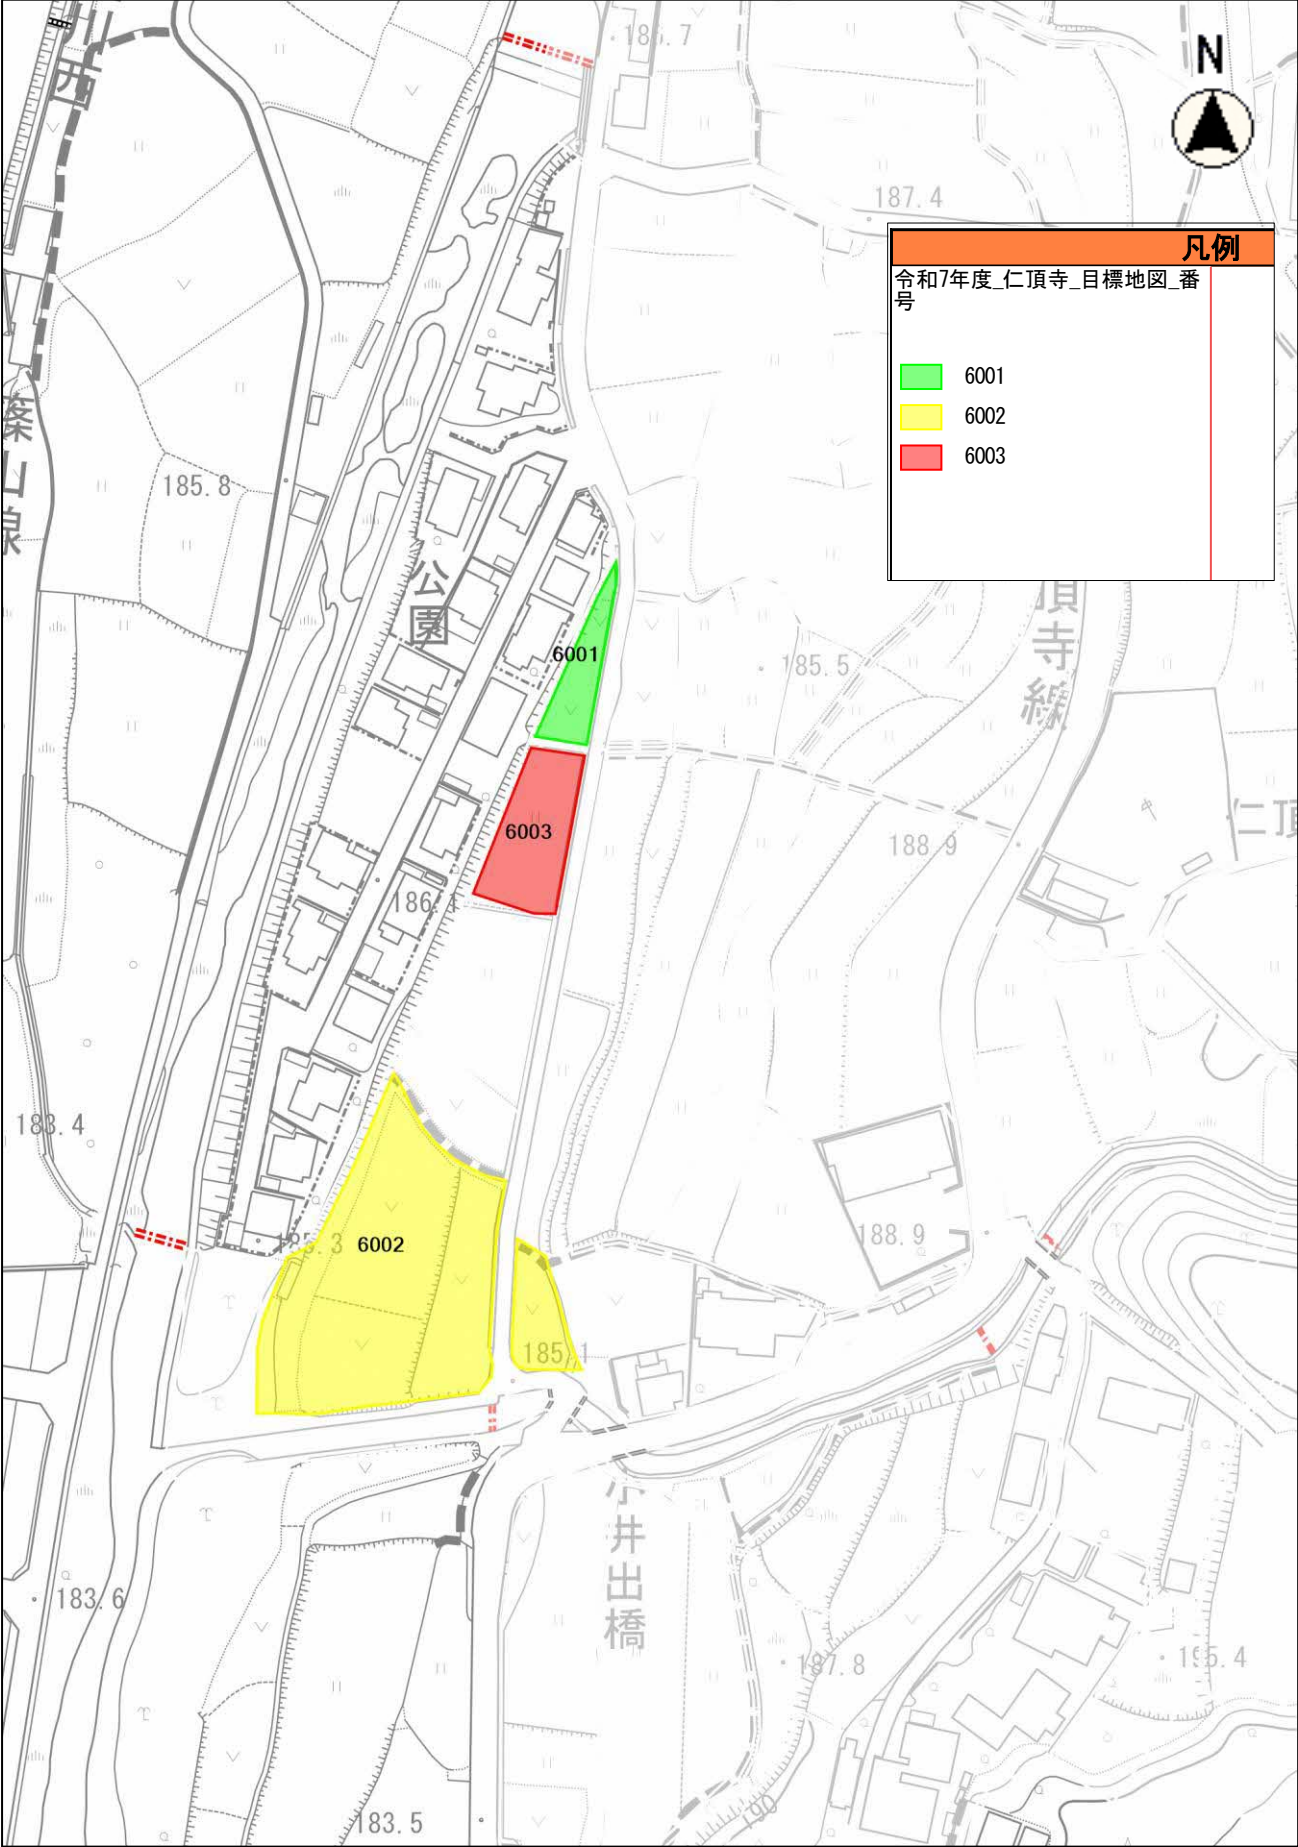

地区：木津・木津上

【R7目標地図】

【R7目標地図】

地区：栢原

【R7目標地図】

地区：林田

【R7目標地図】

地区:仁頂寺

【R7目標地図】

地区：島

【R7目標地図】

地区：鎌倉

【R7目標地図】

地区：杉生

【R7目標地図1】

地区：杉生

【R7目標地図2】

地区：西畑

【R7目標地図】