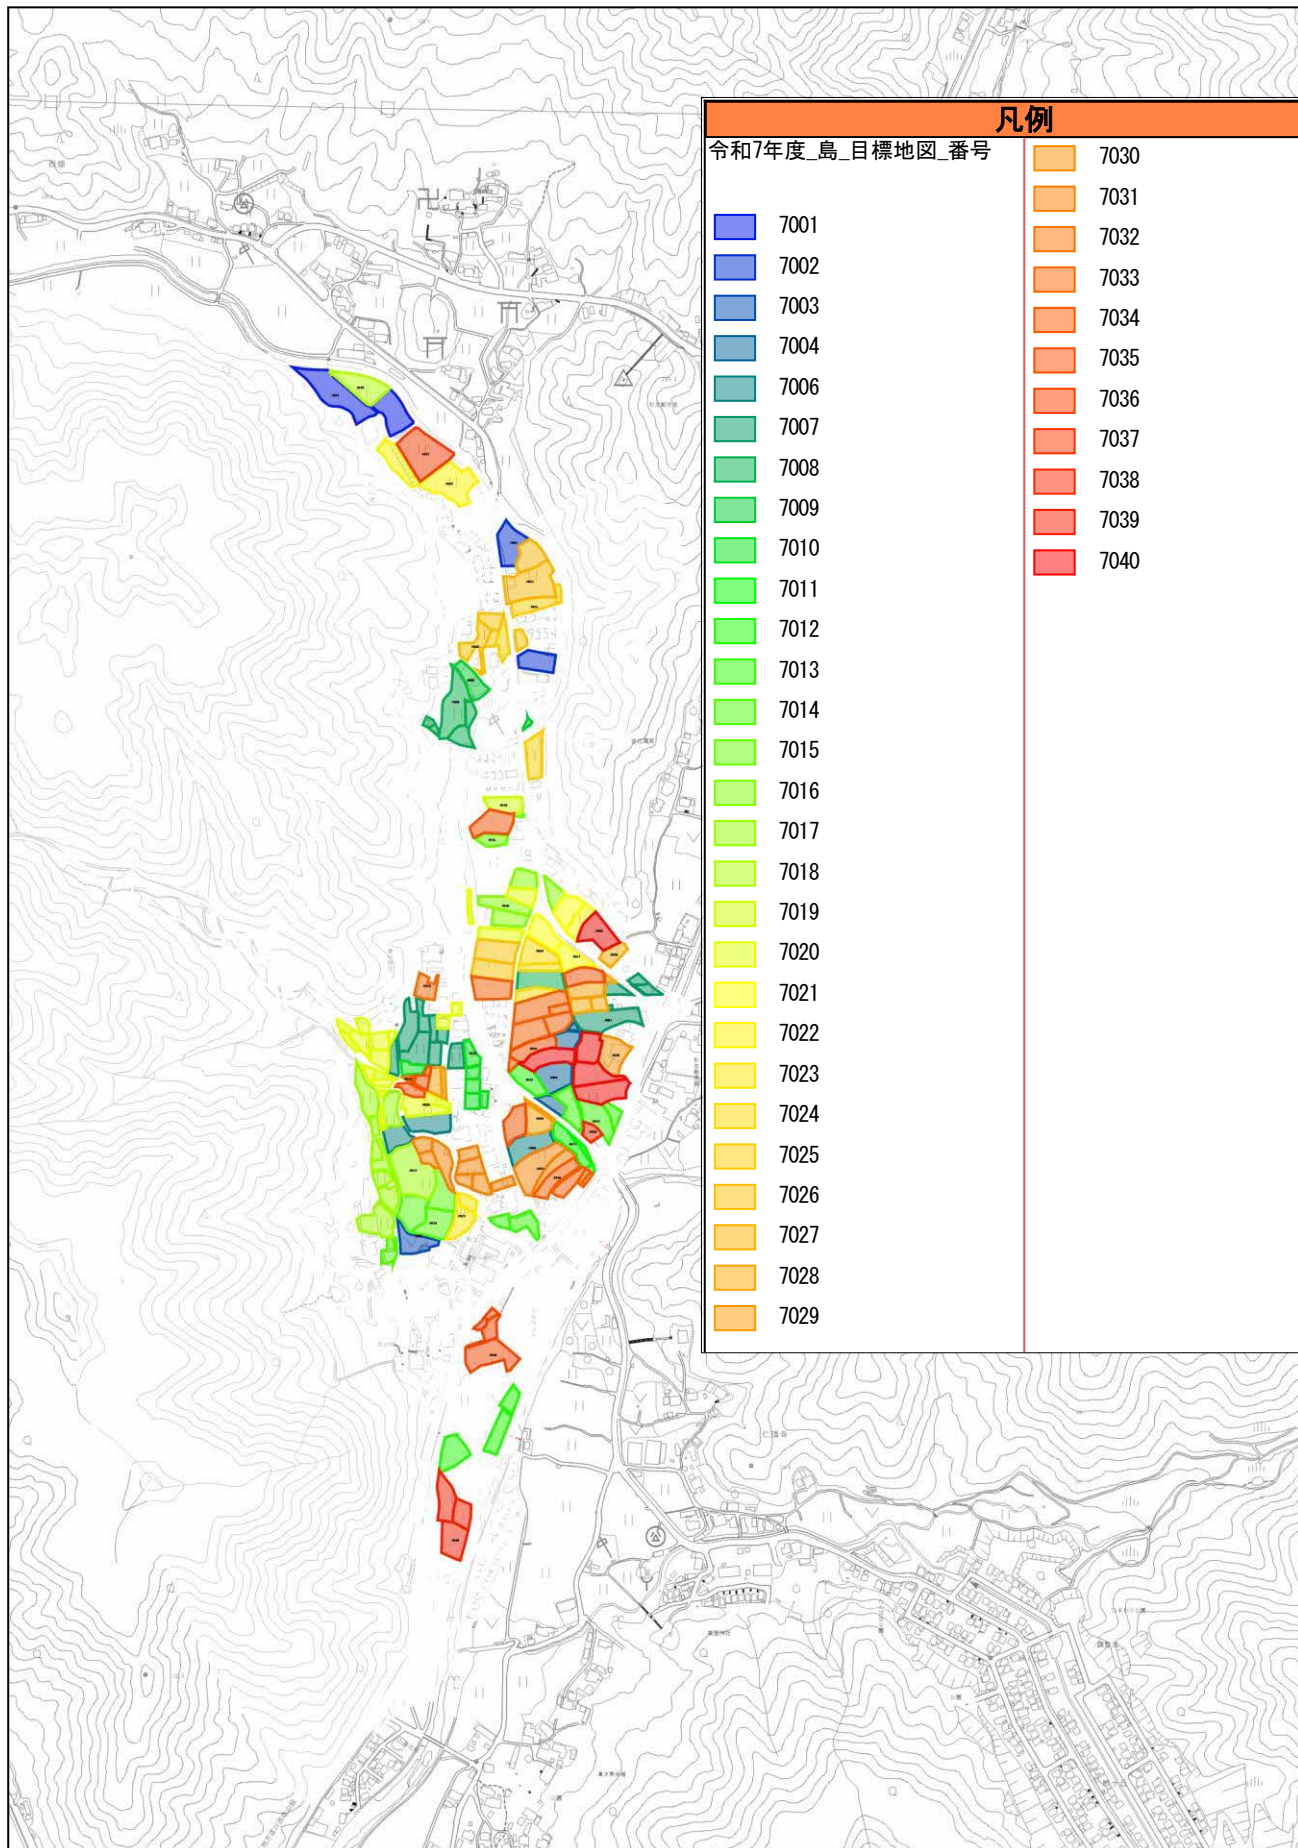

地区：木津・木津上

【R7目標地図】

【R7目標地図】

地区：栢原

【R7目標地図】

地区：林田

【R7目標地図】

地区:仁頂寺

【R7目標地図】

地区：島

【R7目標地図】

地区：鎌倉

【R7目標地図】

地区：杉生

【R7目標地図1】

地区：杉生

【R7目標地図2】

地区：西畑

【R7目標地図】