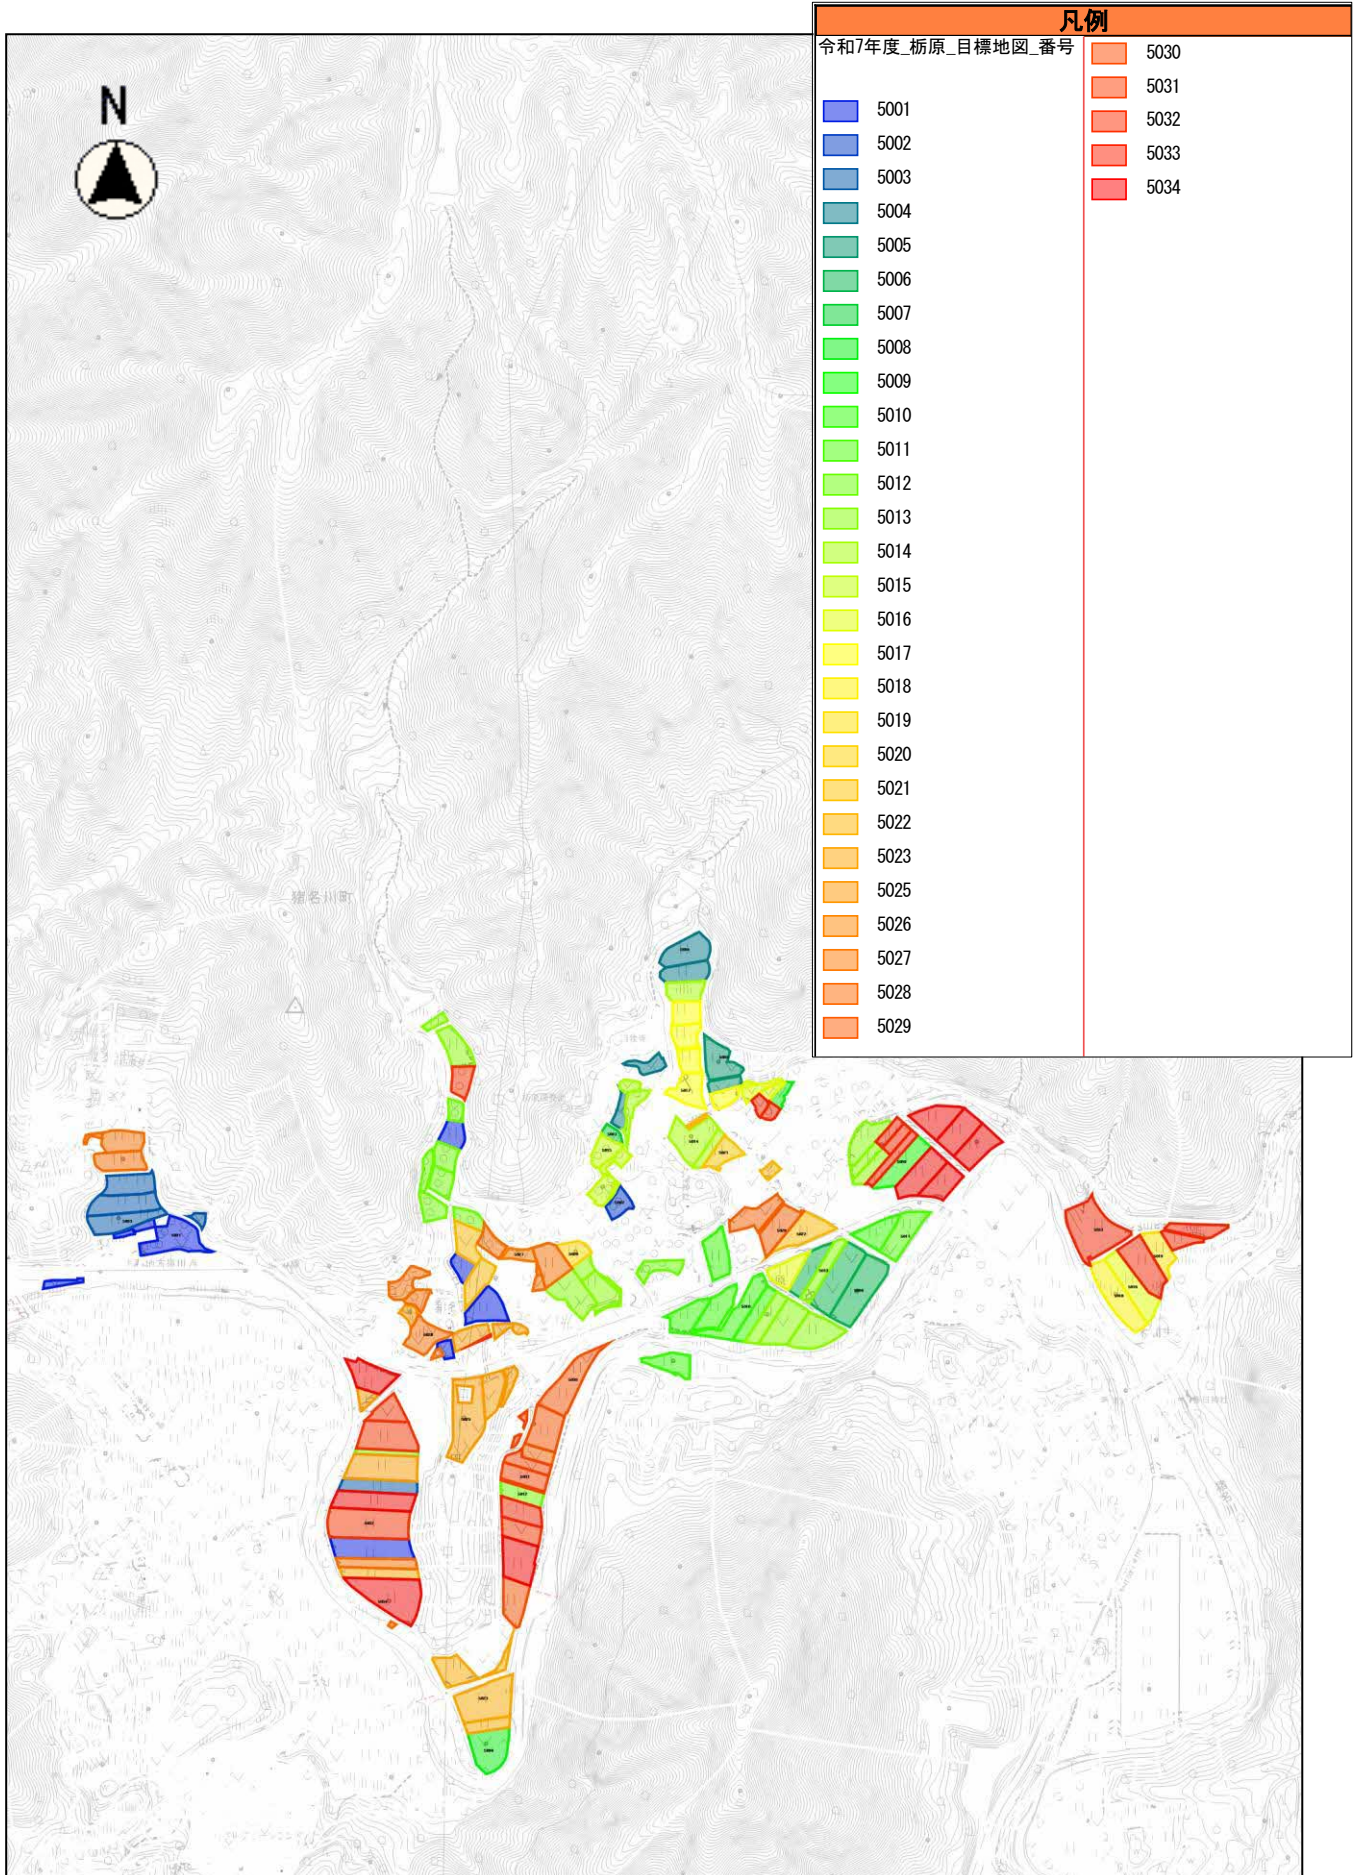

地区：木津・木津上

【R7目標地図】

【R7目標地図】

地区：栢原

【R7目標地図】

地区：林田

【R7目標地図】

地区:仁頂寺

【R7目標地図】

地区：島

【R7目標地図】

地区：鎌倉

【R7目標地図】

地区：杉生

【R7目標地図1】

地区：杉生

【R7目標地図2】

地区：西畑

【R7目標地図】