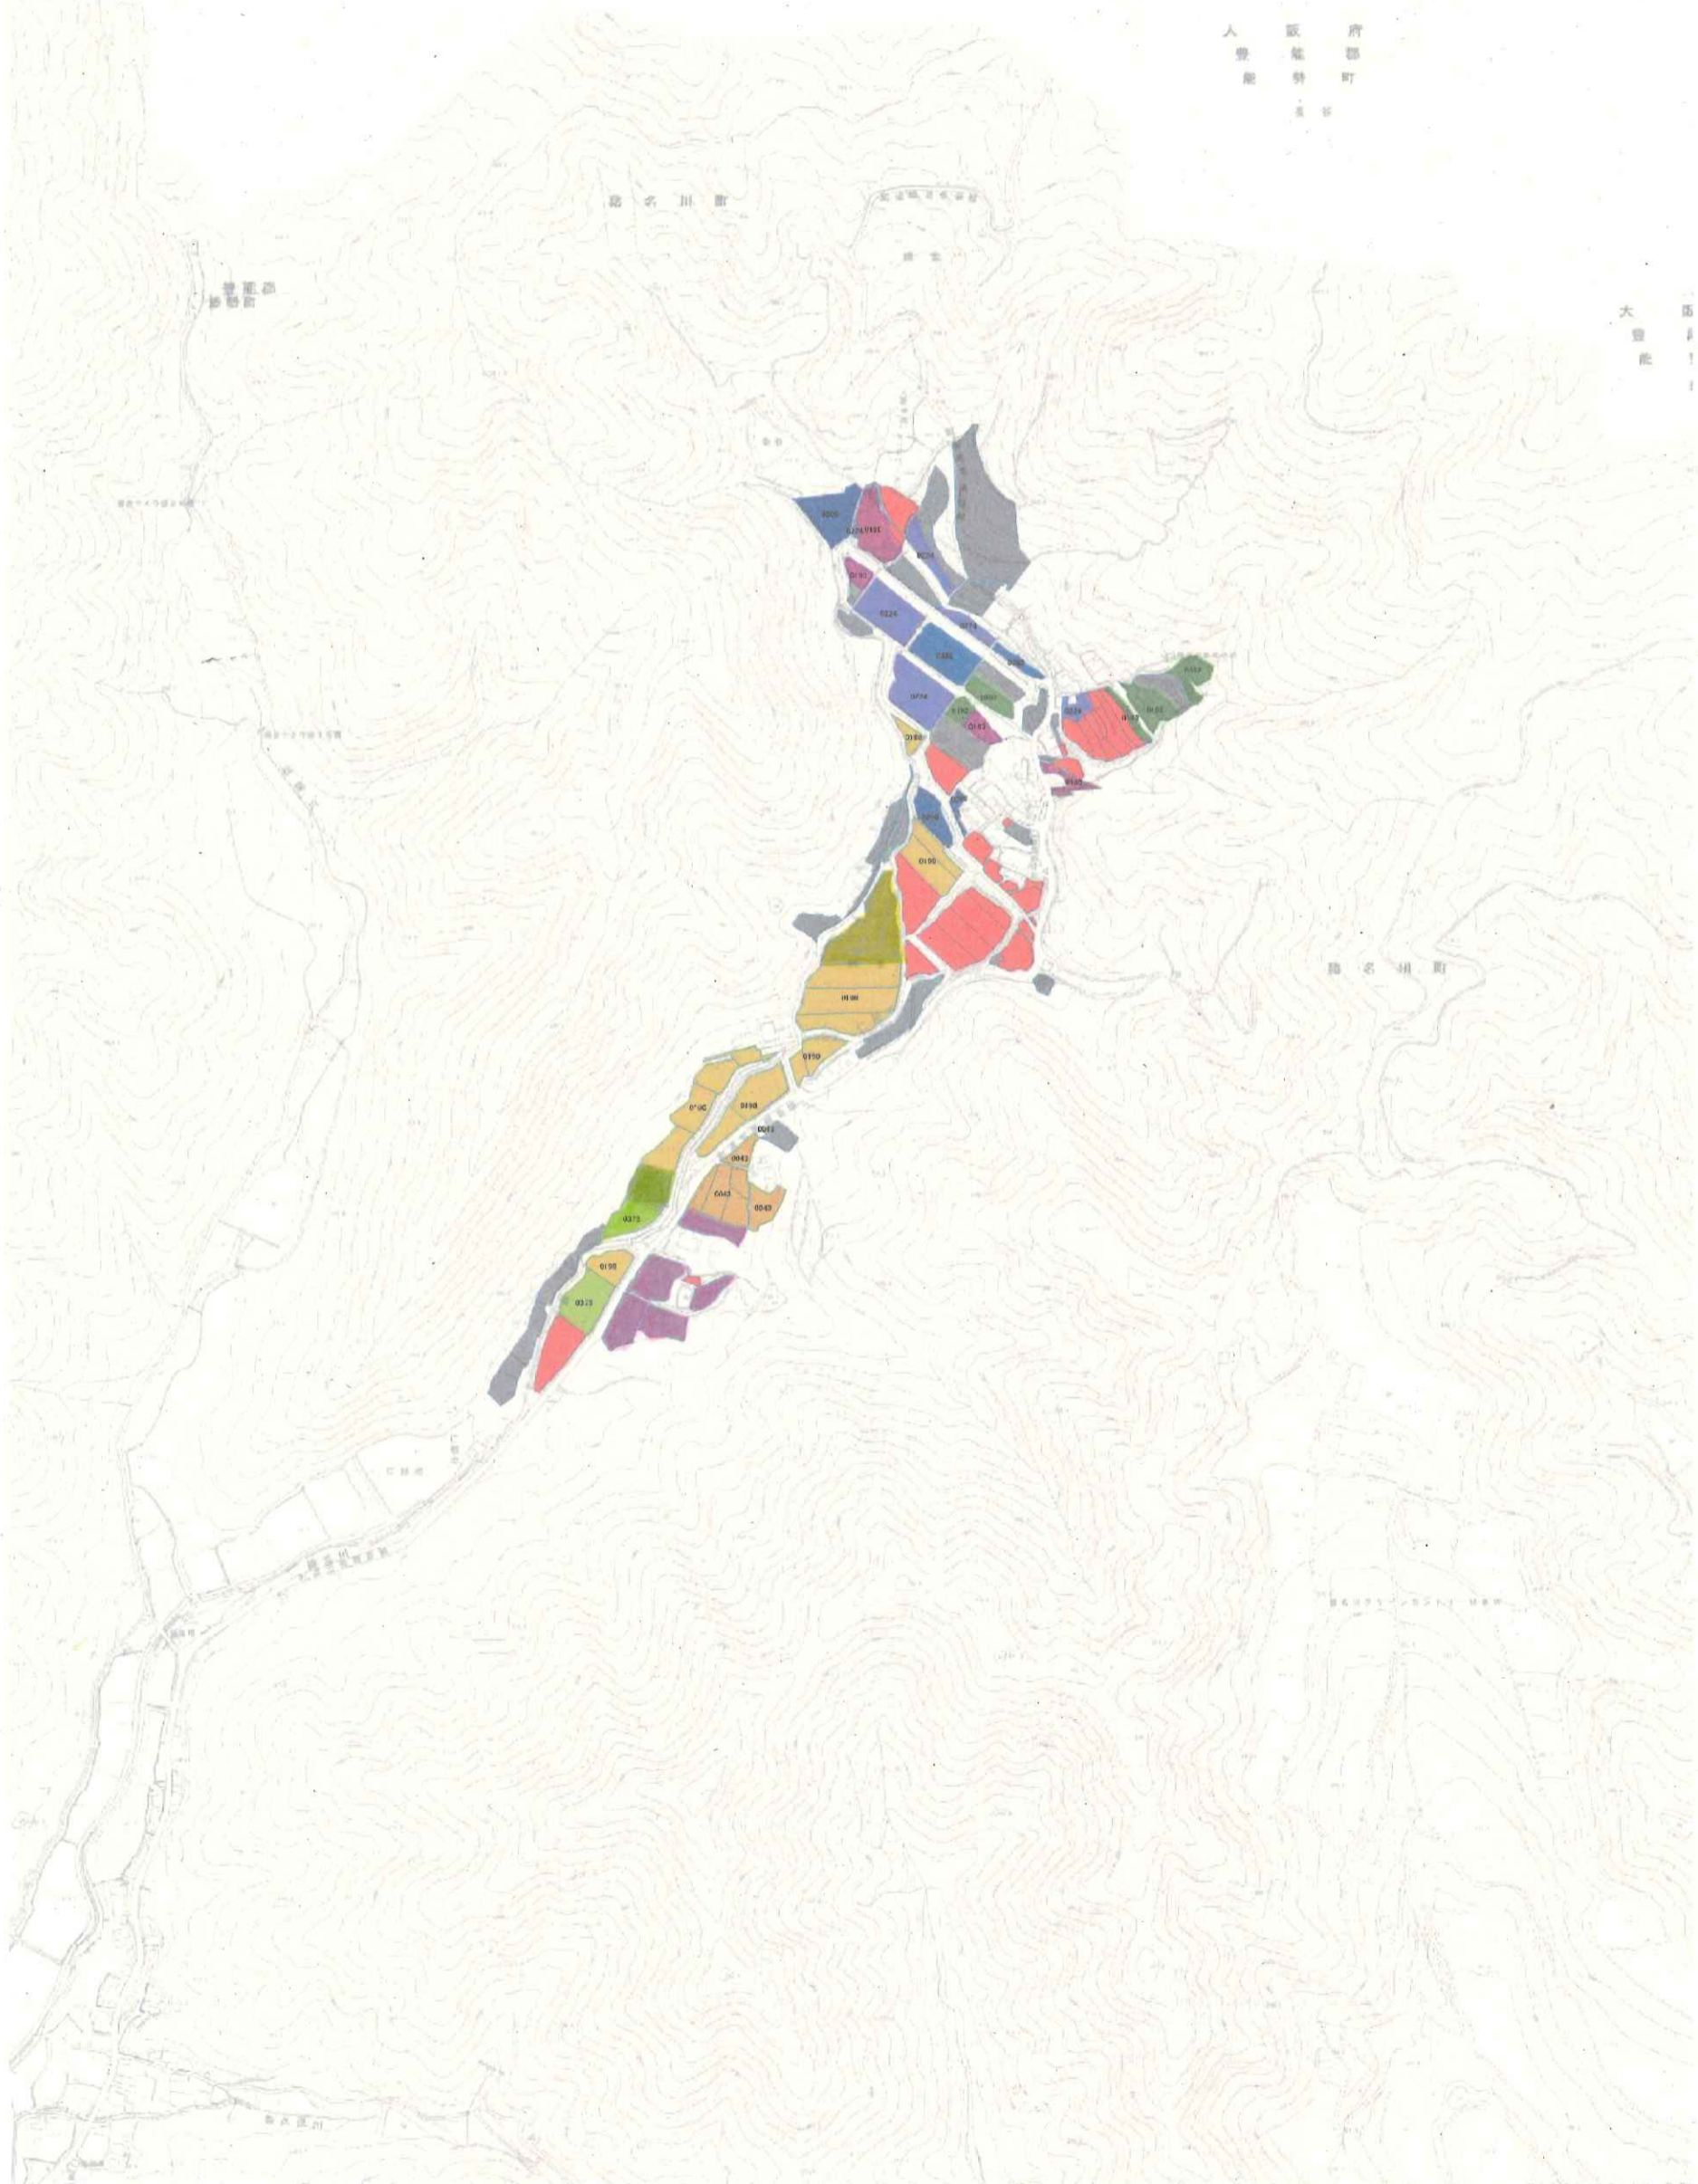

目標地図

地区：槻並_1

1:2,500

人 飯 府
登 能 郡
町

凡例
将来意向
貸意向
売買・貸意向
今後検討
※番号は担う者一覧を参照

目標地図(農地所有者の将来の意向図)

地区: 槻並_2

1:3,000

- 凡例
- 将来意向
- 貸意向
 - 売買・貸意向
 - 今後検討